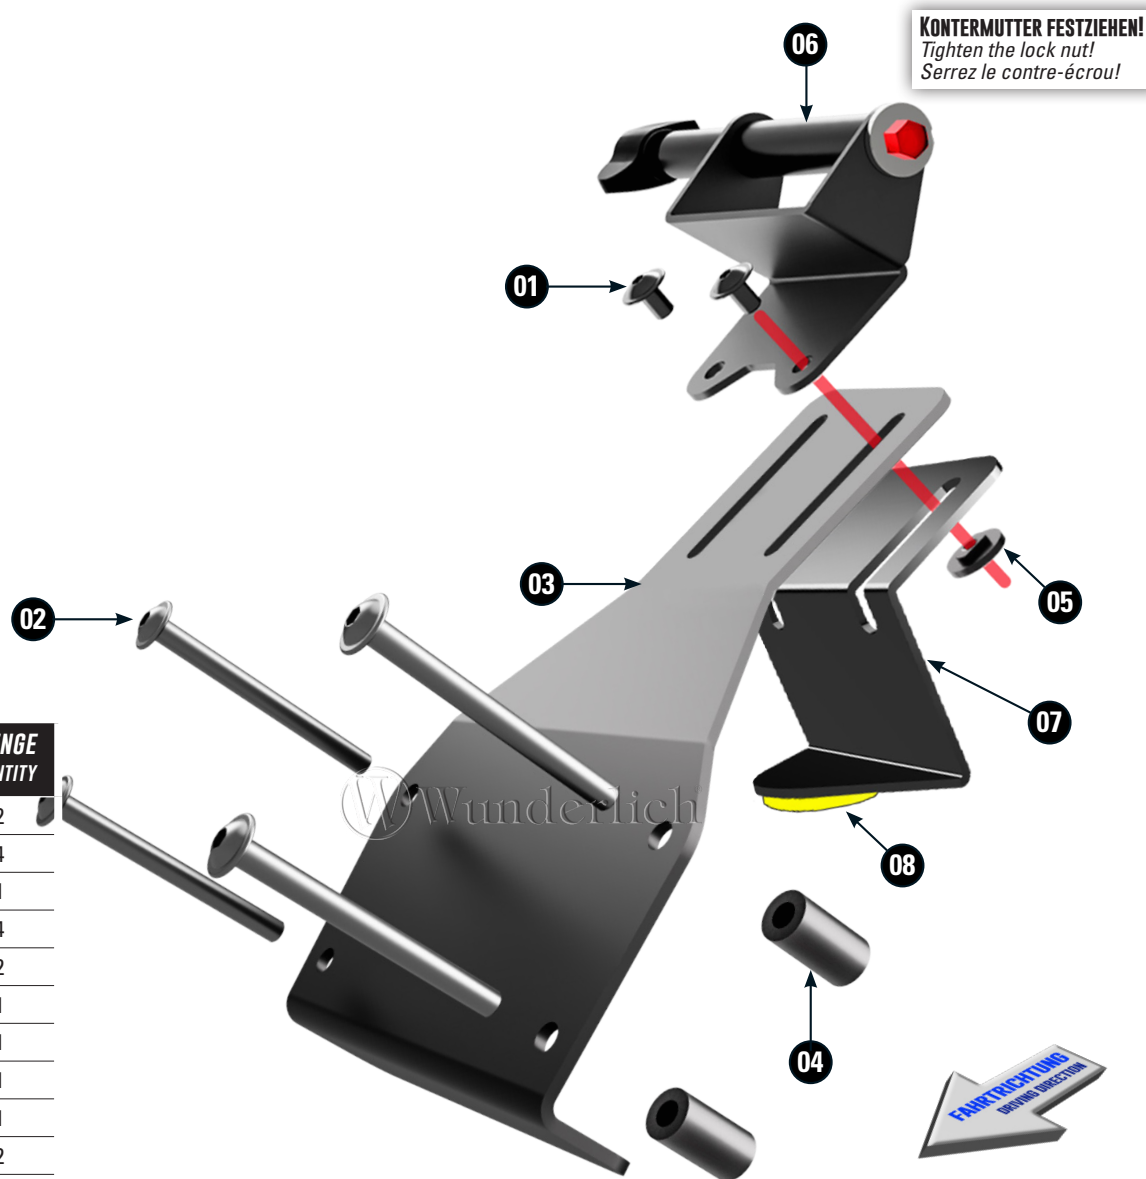

NAVIHALTERUNG

Navigation bracket | Soporte para GPS | Support pour système de navigation | Supporto per navigatore

Art.-Nr.: 21173-102 Universalhalter / universal

Art.-Nr.: 21173-002 orig. Navi. / orig. navigation system

#	BEZEICHNUNG / DESCRIPTION	DE Die Farben der Abbildungen dienen nur der Veranschaulichung. EN The colors are for illustrating purposes only. FR Les couleurs utilisées sont à titre indicatif seulement.	DIN	ISO	MENGE QUANTITY
1	Linsenflanschschraube / lens head screw	M5x8	7381SA2	7381SA2	2
2	Linsenflanschschraube / lens head screw	M6x65 5Nm	7381SA2	7381SA2	4
3	Grundhalter / base bracket				1
4	Distanzhülse / sleeve	ØD 13,5 - Ød 6,5 - h 23,0mm			4
5	Spezial Mutter / special nut				2
6	Universalhalter vormontiert / universal bracket pre-assembled				1
7	Zusatzhalter / bracket				1
8	Gummipuffer / rubber pad				1
9.1	Halter orig. Navi / bracket of orig. navigation system				1
9.2	Linsenflanschschraube / lens head screw	M5x18	7381SA2	7381SA2	2
9.3	U-Scheibe / washer	M5	9021SA2	7093	2
9.4	Kabelclip / cable clip				2

DIE NR. 1 WELTWEIT FÜR HOCHWERTIGES BMW MOTORRADZUBEHÖR.

01

W Wunderlich
complete your BMW.

ABDECKUNG ENTFÄLLT!
Cover is omitted!
La couverture est omise!