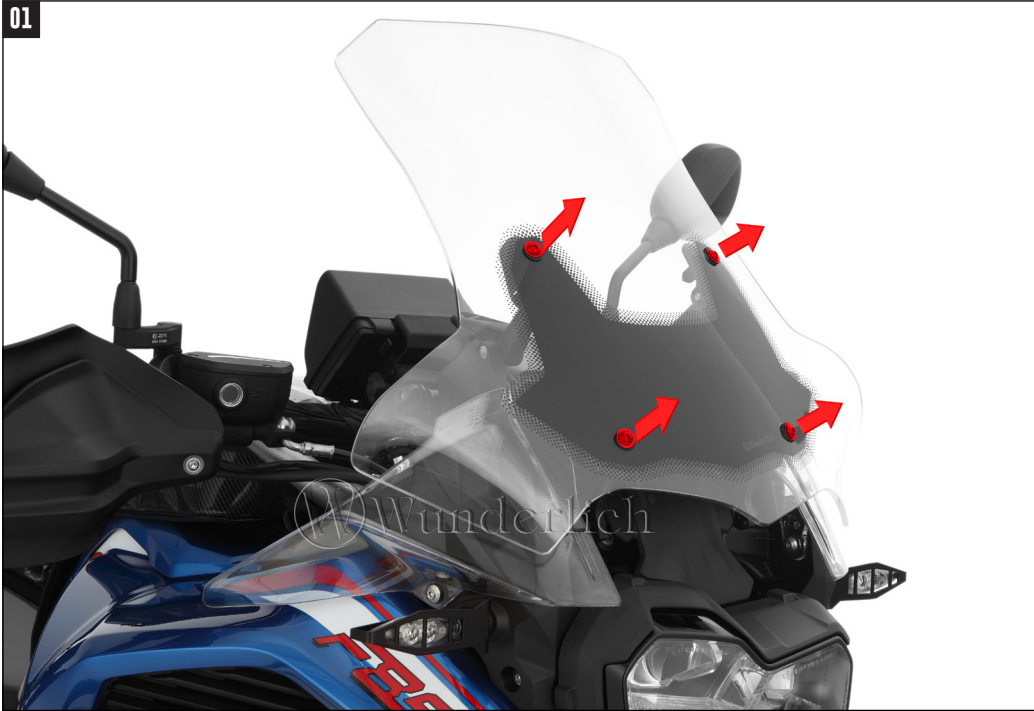

ABDECKUNG ENTFÄLLT!
Cover is omitted!
La couverture est omise!