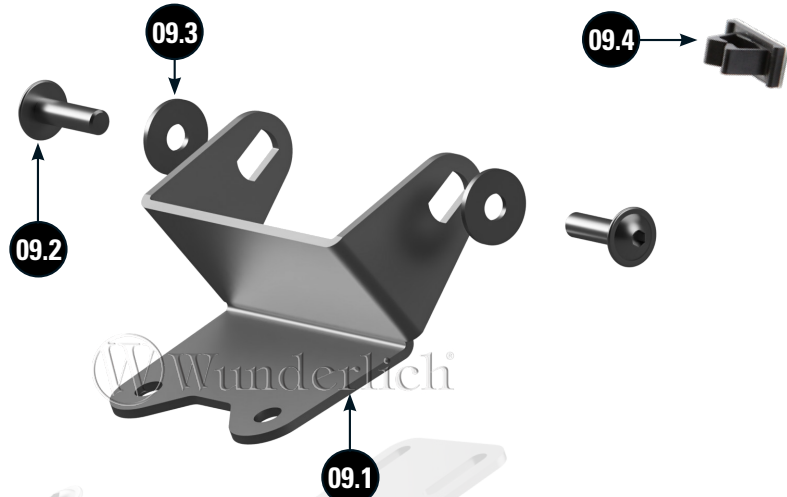

NAVIHALTERUNG

Navigation bracket | Soporte para GPS | Support pour système de navigation | Supporto per navigatore

Art.-Nr.: 21173-102 Universalhalter / universal

Art.-Nr.: 21173-002 orig. Navi. / orig. navigation system

#	BEZEICHNUNG / DESCRIPTION	DE Die Farben der Abbildungen dienen nur der Veranschaulichung. EN The colors are for illustrating purposes only. FR Les couleurs utilisées sont à titre indicatif seulement.	DIN	ISO	MENGE QUANTITY
1	Linsenflanschschraube / lens head screw	M5x8	7381SA2	7381SA2	2
2	Linsenflanschschraube / lens head screw	M6x65 5Nm	7381SA2	7381SA2	4
3	Grundhalter / base bracket				1
4	Distanzhülse / sleeve	ØD 13,5 - Ød 6,5 - h 23,0mm			4
5	Spezial Mutter / special nut				2
6	Universalhalter vormontiert / universal bracket pre-assembled				1
7	Zusatzhalter / bracket				1
8	Gummipuffer / rubber pad				1
9.1	Halter orig. Navi / bracket of orig. navigation system				1
9.2	Linsenflanschschraube / lens head screw	M5x18	7381SA2	7381SA2	2
9.3	U-Scheibe / washer	M5	9021SA2	7093	2
9.4	Kabelclip / cable clip				2