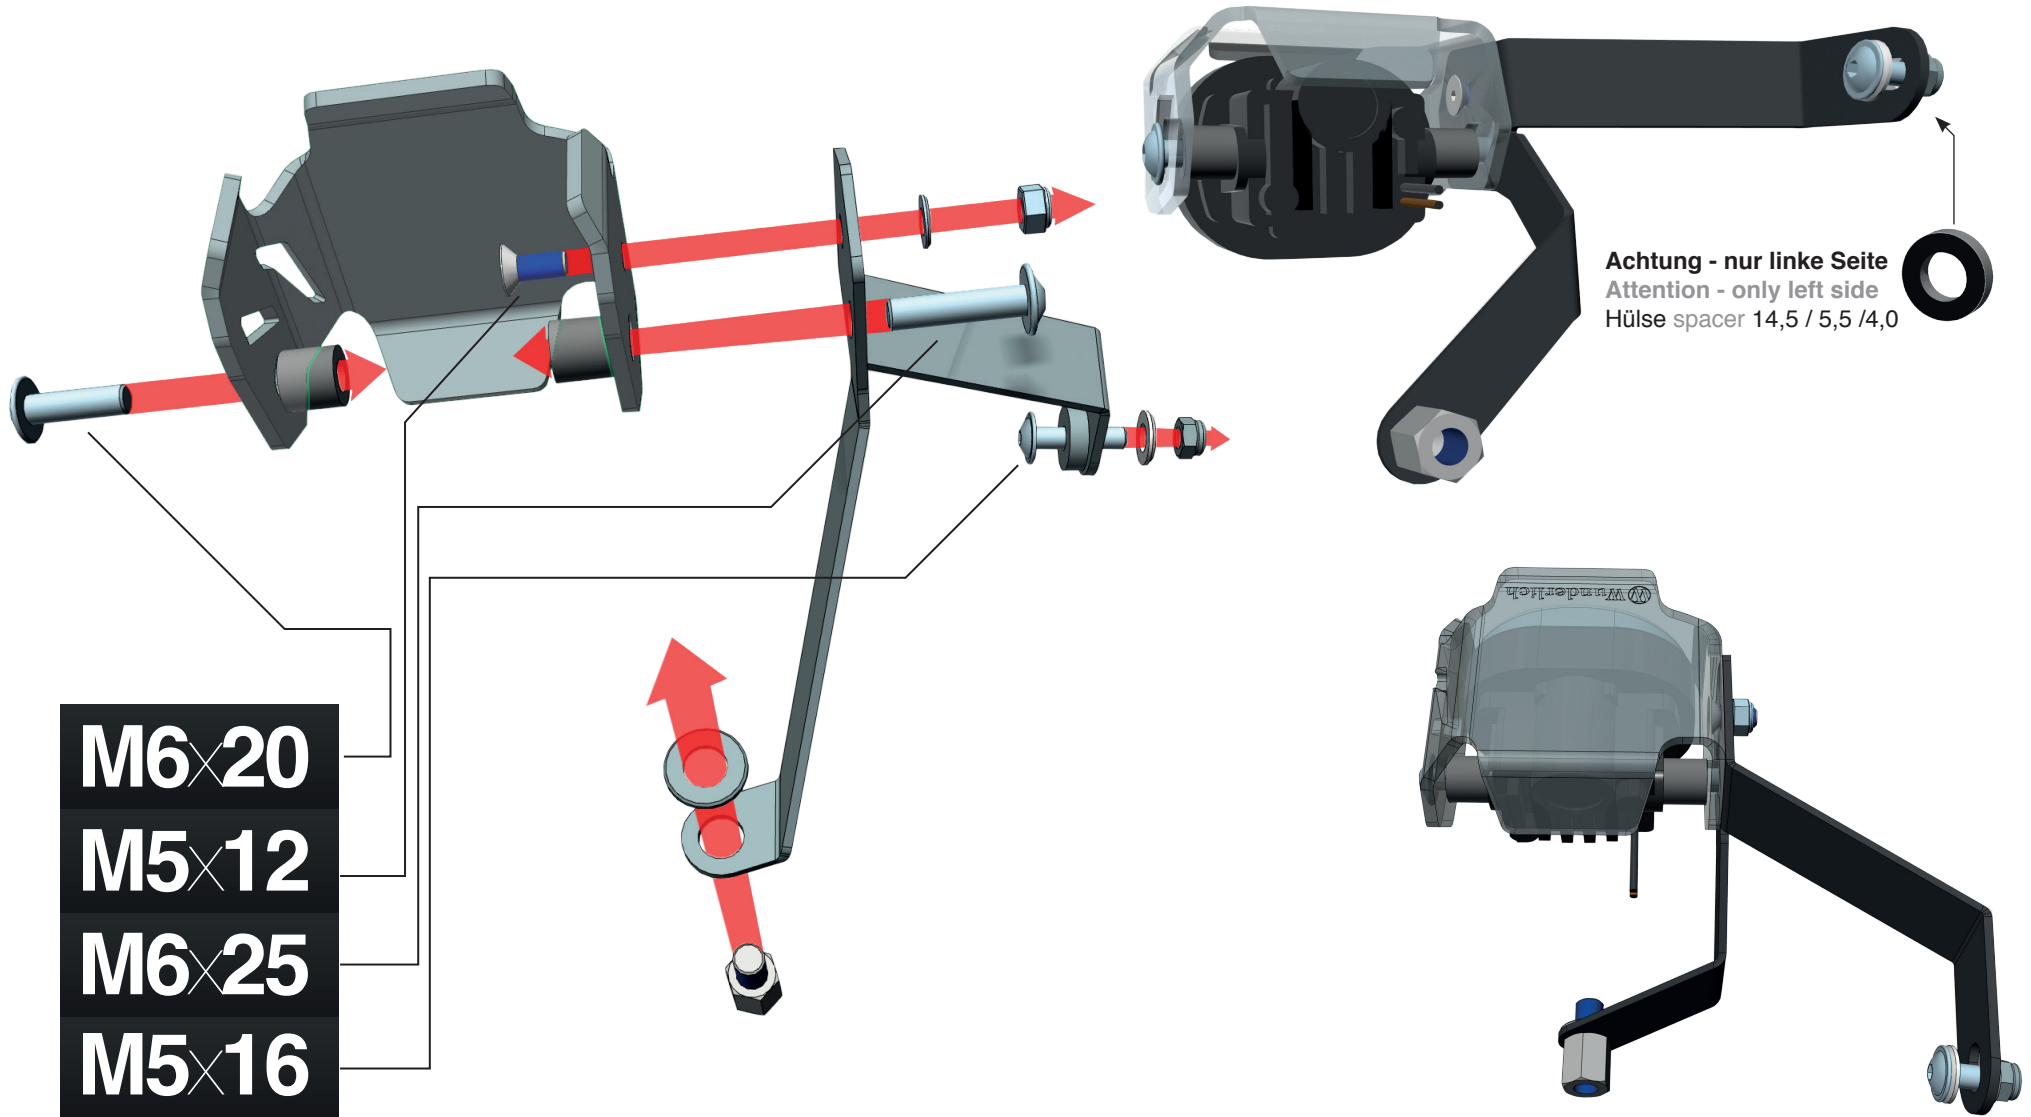

Zusatzscheinwerfer

Auxiliary lights

Luci ausiliarie

Lumières auxiliaires

Luces auxiliares

Art.Nr.: 30476

Gegebenenfalls muss der Tank zum Verlegen des Kabelbaums gelöst werden. If necessary, the tank must be loosened to install the wiring harness.