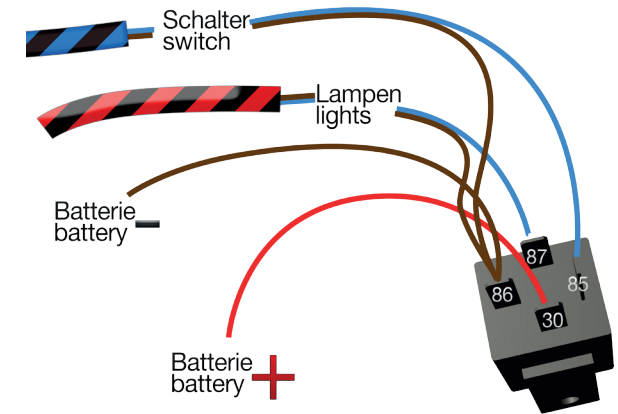

Zusatzscheinwerfer

Auxiliary lights

Luci ausiliarie

Lumières auxiliaires

Luces auxiliares

Art.Nr.: 30476

Gegebenenfalls muss der Tank zum Verlegen des Kabelbaums gelöst werden. If necessary, the tank must be loosened to install the wiring harness.