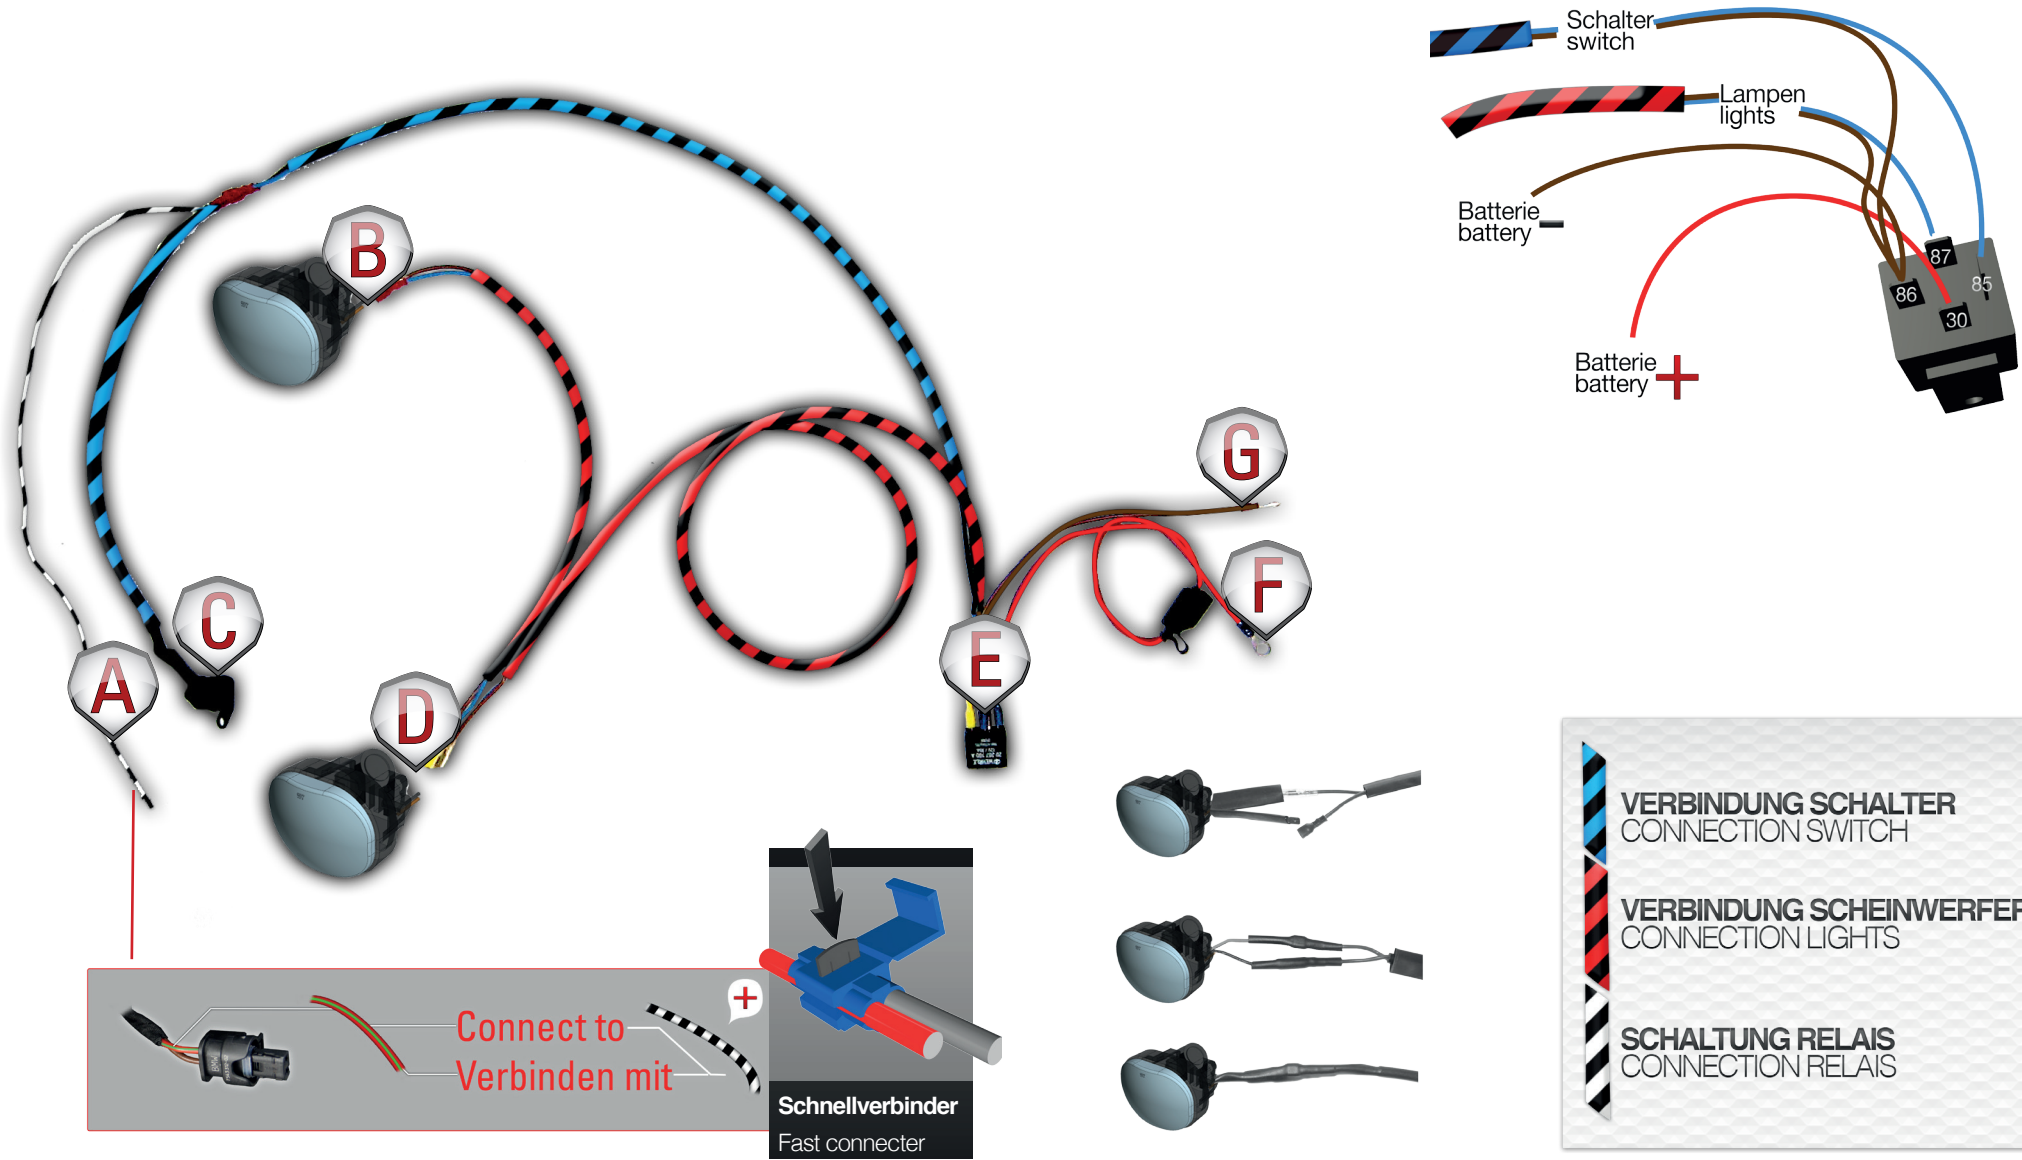

Zusatzscheinwerfer

Auxiliary lights

Luci ausiliarie

Lumières auxiliaires

Luces auxiliares

Art.Nr.: 30476

Gegebenenfalls muss der Tank zum Verlegen des Kabelbaums gelöst werden. If necessary, the tank must be loosened to install the wiring harness.