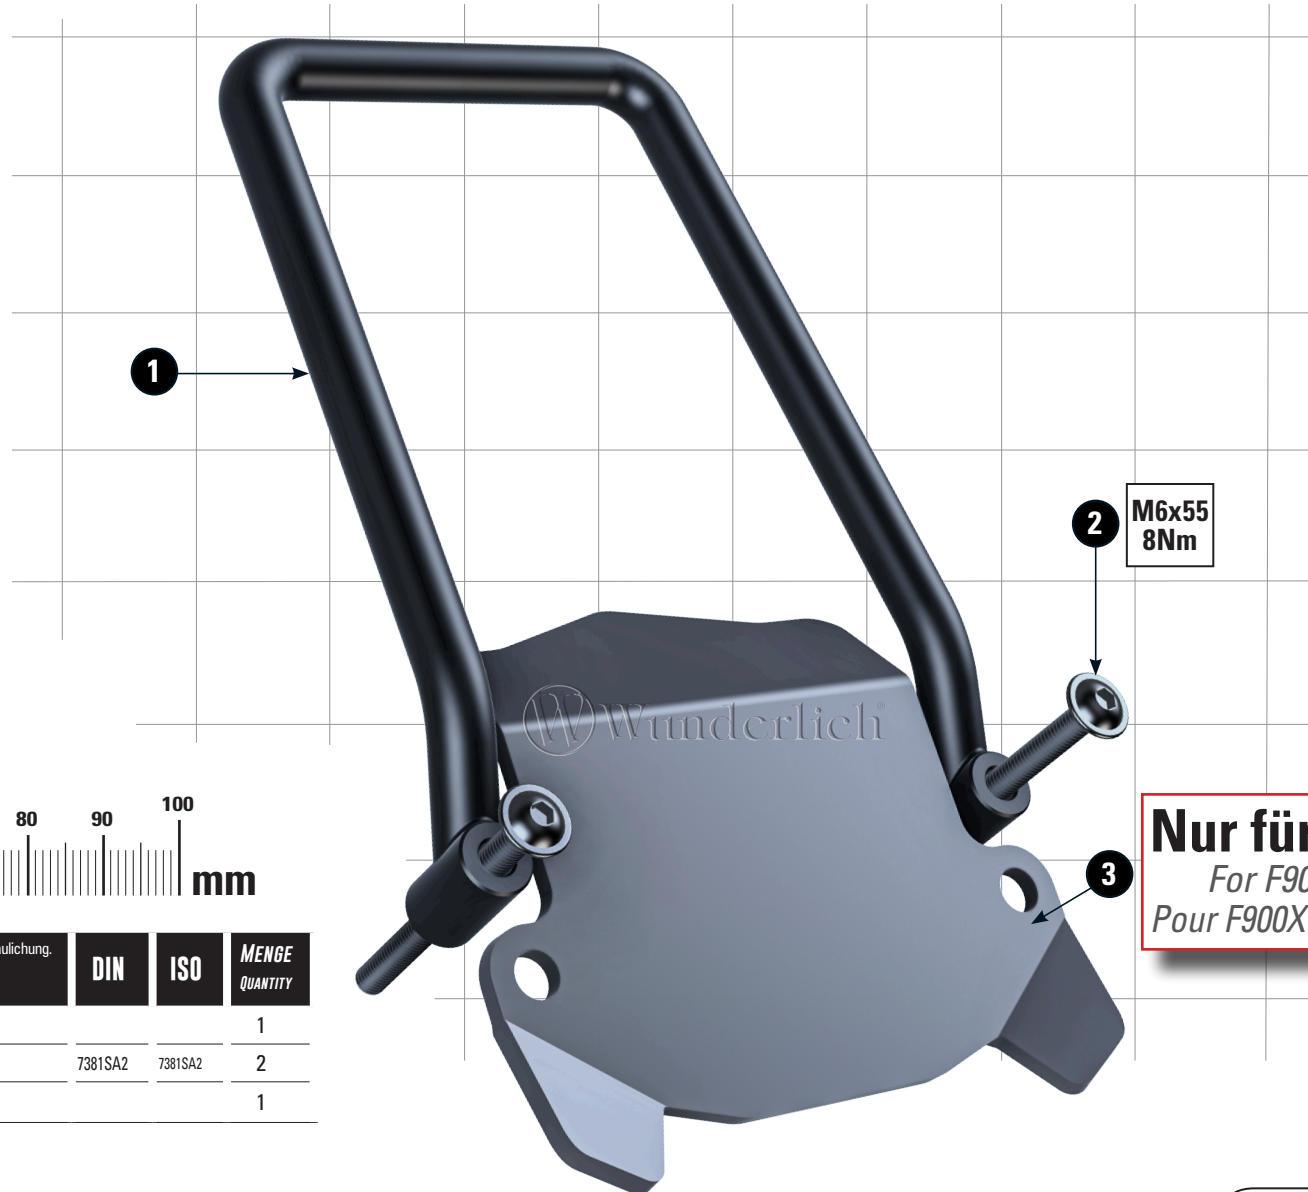

NAVIHALTERUNG

Navigation bracket | Soporte para GPS | Support pour système de navigation | Supporto per navigatore

Art.-Nr: **21176-002** (S1000XR)

Art.-Nr: **21178-002** (F900XR)

LEGENDE/KEY/FILE LÉGENDE

-  **Anbau Tipp**
Fitting tip
Astuce de montage
-  **Achtung**
Attention
Attention
-  **Vergößerung**
Magnification
Grossissement
-  **Montagepaste**
Fitting lubricant
Lubrifiant de montage

-  **Schraube**
Screw
Vis
-  **Schraubensicherung**
Thread locking fluid
Freiniflets
-  **Drehmoment**
Torque
Torque
-  **Reiniger**
Cleaner
Nettoyant

#	BEZEICHNUNG / DESCRIPTION	DE EN	FR	DIN	ISO	MENGE QUANTITY
1	Navihalterung / navigation bracket					1
2	Linseflanschschraube / lens head screw	M6x55	8Nm	7381SA2	7381SA2	2
3	Abdeckblech / cover plate	(F900XR)				1

Nur für F900XR
For F900XR only
Pour F900XR uniquement

S1000XR

Art.-Nr: 21176-002

F900XR

Art.-Nr: 21178-002

Die Demontage/Montage der Verkleidungsscheibe wie bei der S1000XR.

The disassembly/assembly of the windshield is like on the S1000XR.