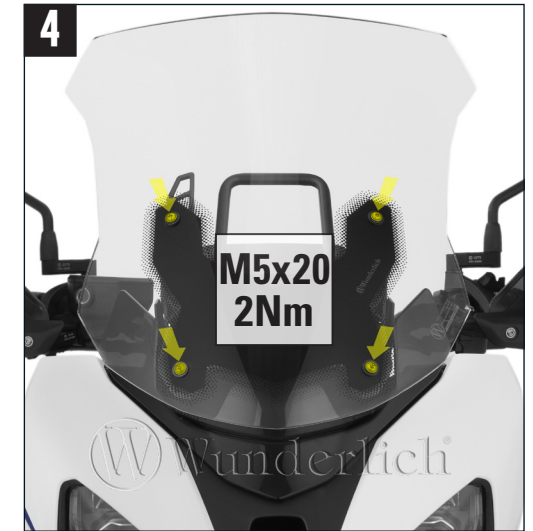

S1000XR

Art.-Nr: 21176-002