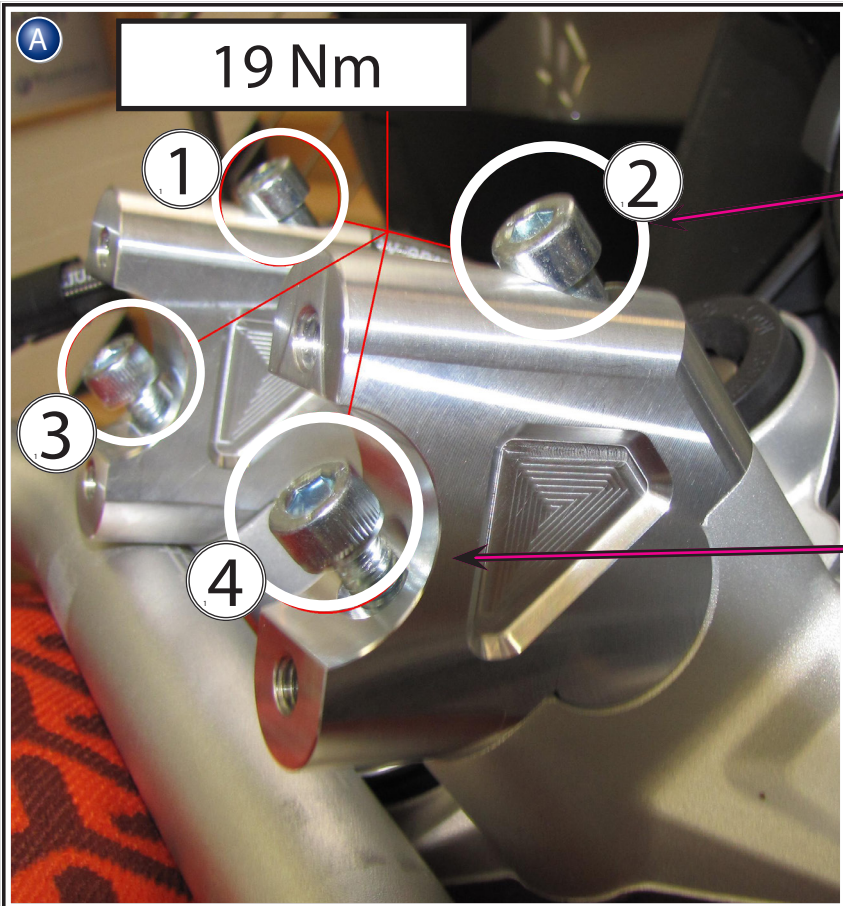

Lenkererhöhung

Handle bar risers

Riser manubrio

Réhausse de Guidon

Alzas maniollar

Bestellnummer 41970-111

Part Number 41970-111

Codice 41970-111

Pièce 41970-111

Pieza 41970-111

M8 x 35

M8 x 35

M8 x 30

19 Nm

19 Nm

19 Nm