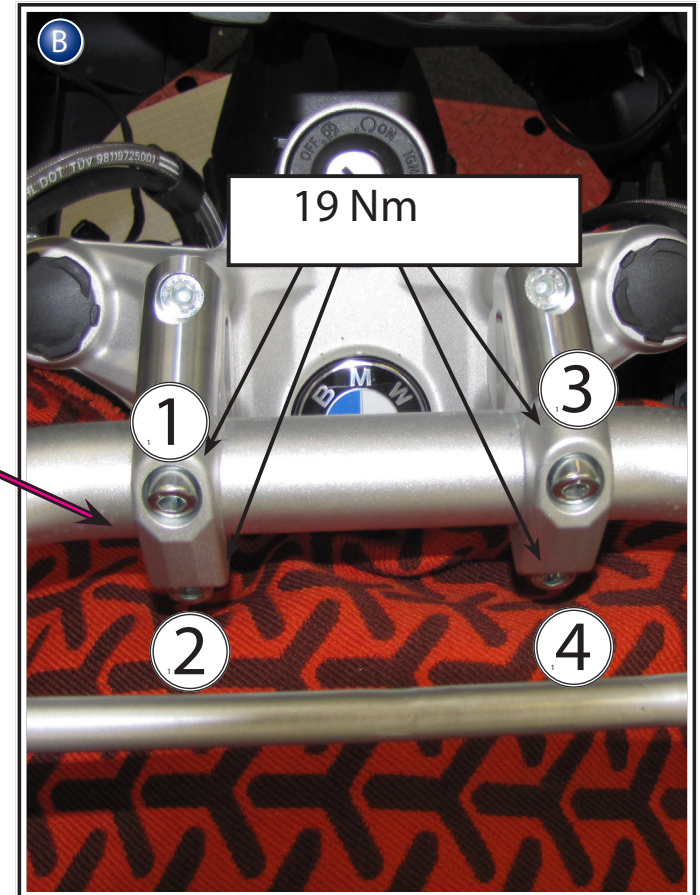

Lenkererhöhung

Handle bar risers

Riser manubrio

Réhausse de Guidon

Alzas maniollar

Bestellnummer 41970-111

Part Number 41970-111

Codice 41970-111

Pièce 41970-111

Pieza 41970-111

M8 x 35

M8 x 35

M8 x 30

19 Nm

19 Nm

19 Nm