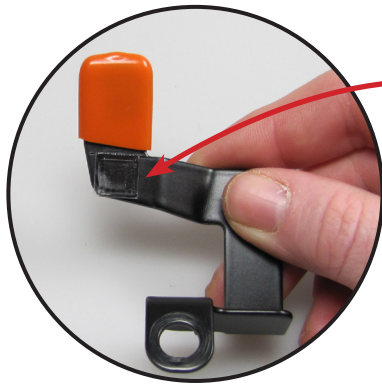

Pièce 8410123

**Intermitentes plegables
BMW R 1100/1150**

Pieza 8410123

Copyright by Wunderlich®

Genereller Hinweis: Unsere Anleitungen sind nach bestem Wissen erstellt worden, erfolgen jedoch ohne Gewähr. Sollten Sie mit dem Anbau nicht zurecht kommen oder Zweifel haben, so wenden Sie sich bitte an Ihren BMW-Händler oder die Werkstatt Ihres Vertrauens. Bitte beachten Sie, dass wir keine Gewährleistungen für fahrzeugspezifische Toleranzen übernehmen können! Es kann im Einzelfall notwendig sein, dass Produkte diesen angepasst werden müssen.