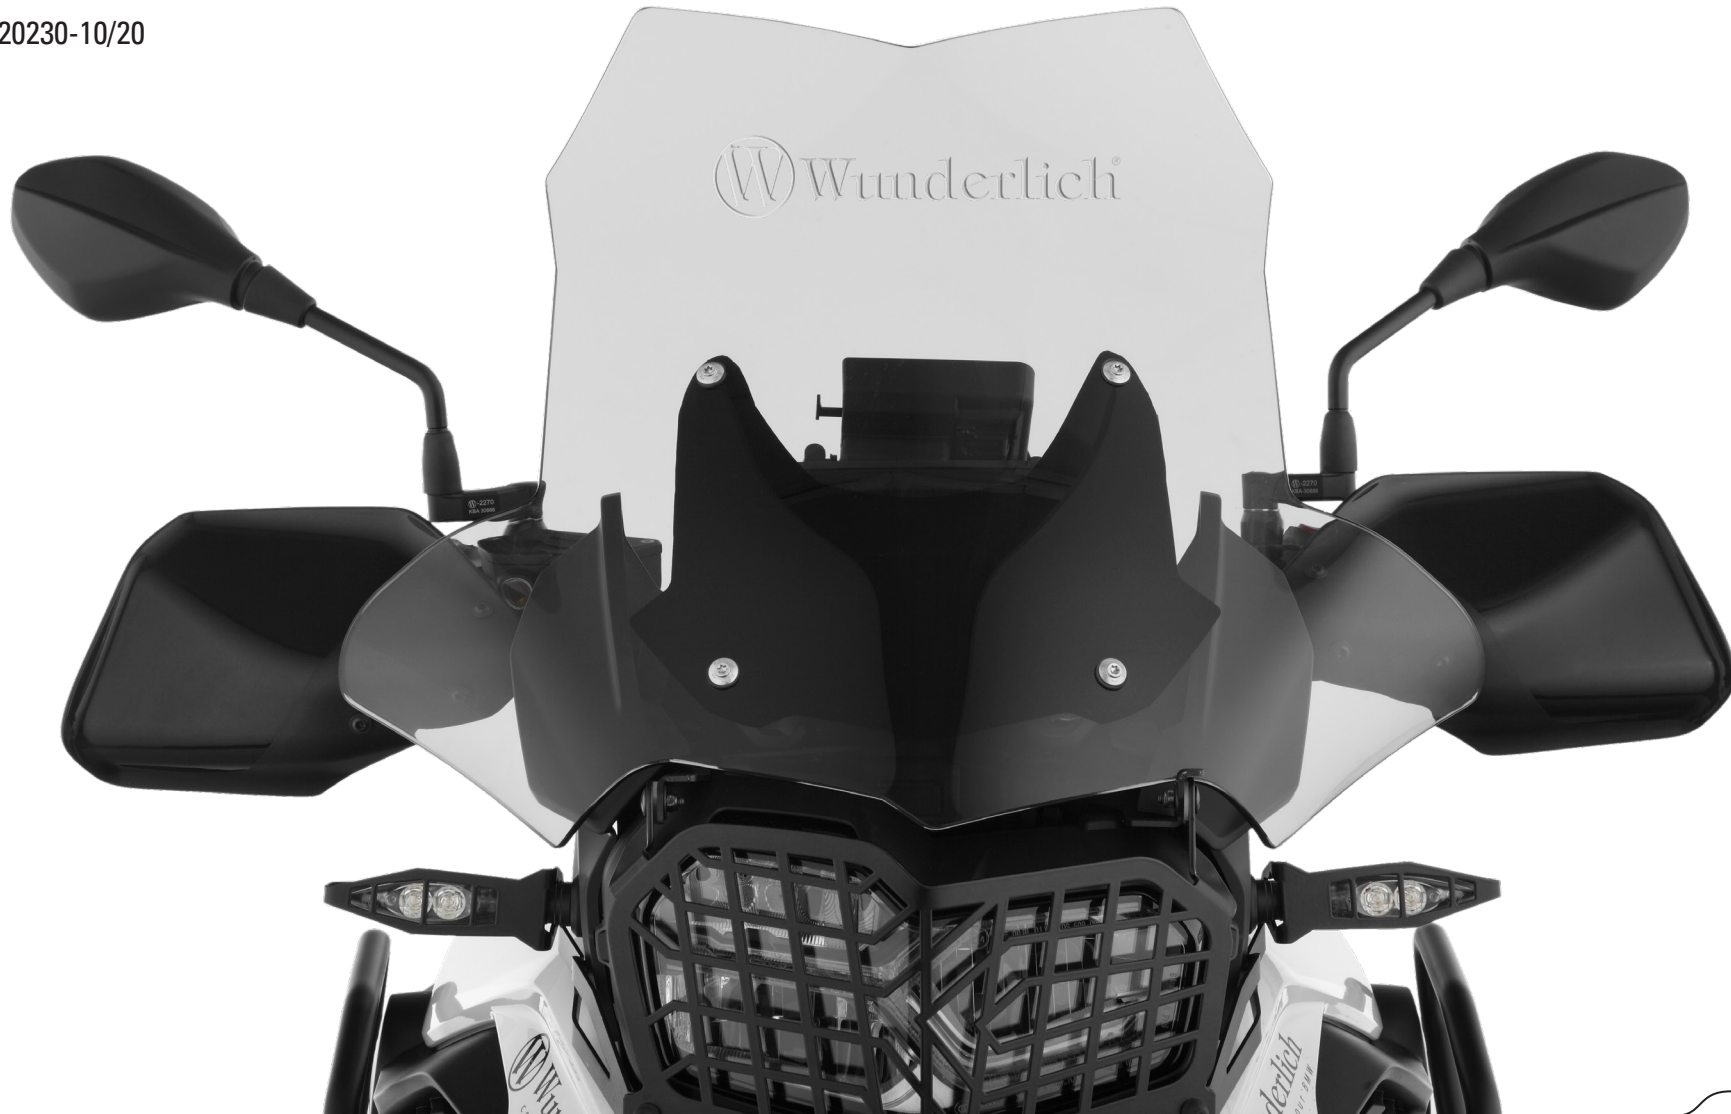

VERKLEIDUNGSSCHEIBE MARATHON

Windscreen Marathon | Cúpula para carenado Marathon | Bulle de carénage Marathon | Cupolino Marathon

F 750 GS / F 850 GS (2018-)

Art.-Nr: 20230-10/20

#	BEZEICHNUNG / DESCRIPTION	MENGE / AMOUNT
1	Verkleidungsscheibe Marathon	1
2	Unterlegscheibe groß M5	4
3	Linsenflanschschraube M5 x 20	4
4	Stufenhülse	4
5	Kabeltülle	4
↓ Nur für 20230 - 20 +++ Only 20230 - 20		
6	Adapterhalter rechts	1
7	Adapterhalter links	1
8	Linsenflanschschraube M5 x 16	4
9	Unterlegscheibe Kunststoff groß M5	4

LEGENDE / KEY

Schraube
crew 

Schraubensicherung
hread locking fluid 

Drehmoment
Torque  M10x14
15Nm

Anbau Tipp
Fitting tip 

Achtung
Attention 

Vergrößerung
Magnification 

! Halter wird nur bei 20230-20 benötigt
holders require only with 20230-20