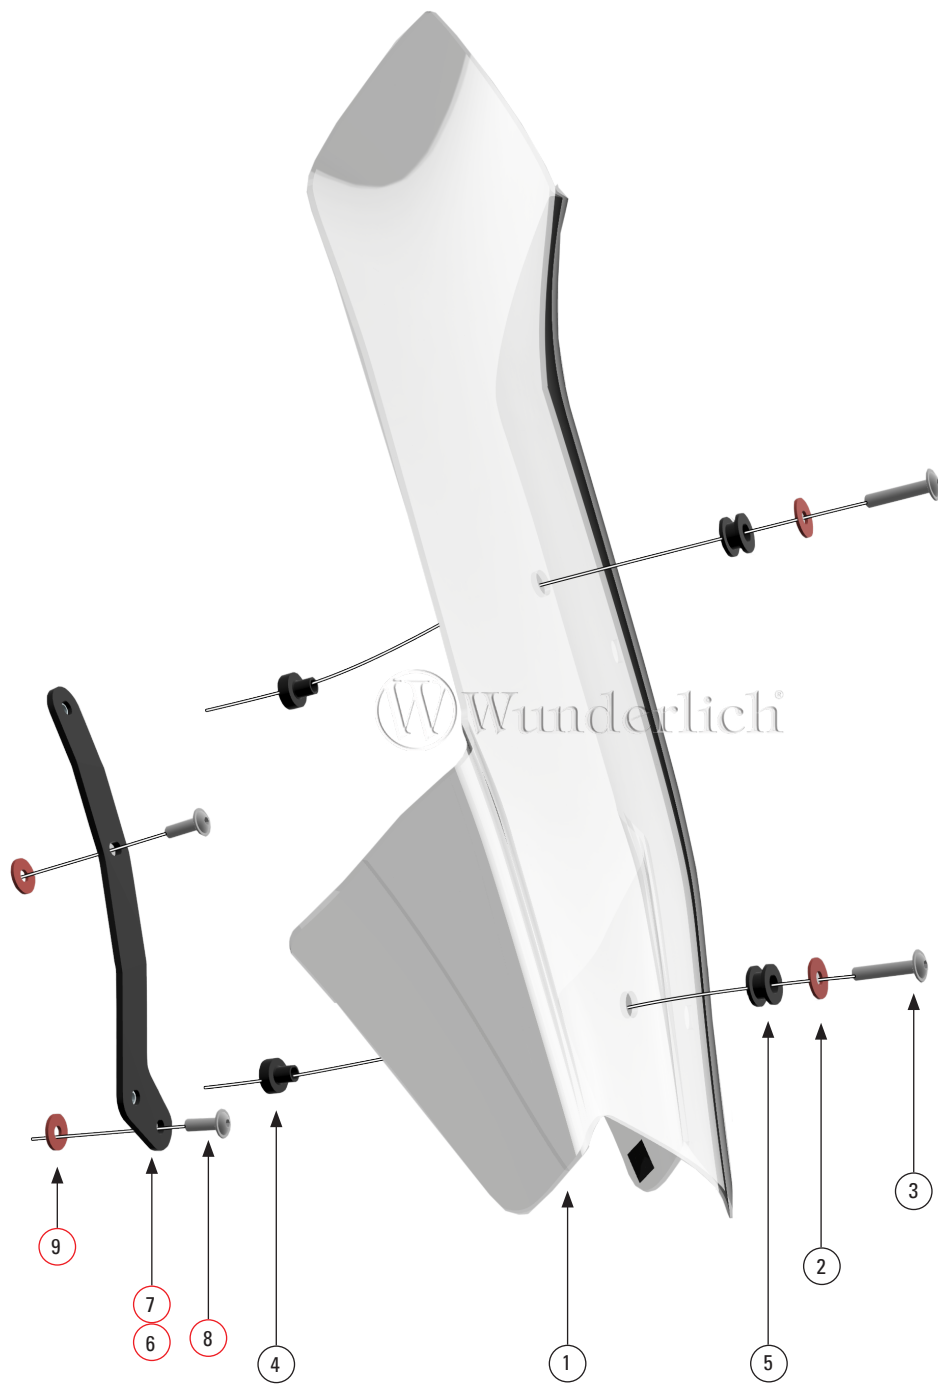

VERKLEIDUNGSSCHEIBE MARATHON

Windscreen Marathon | Cúpula para carenado Marathon | Bulle de carénage Marathon | Cupolino Marathon

F 750 GS / F 850 GS (2018-)

Art.-Nr: 20230-10/20

#	BEZEICHNUNG / DESCRIPTION	MENGE / AMOUNT
1	Verkleidungsscheibe Marathon	1
2	Unterlegscheibe groß M5	4
3	Linsenflanschschraube M5 x 20	4
4	Stufenhülse	4
5	Kabeltülle	4
↓ Nur für 20230 - 20 +++ Only 20230 - 20		
6	Adapterhalter rechts	1
7	Adapterhalter links	1
8	Linsenflanschschraube M5 x 16	4
9	Unterlegscheibe Kunststoff groß M5	4

LEGENDE / KEY

Schraube
crew 

Schraubensicherung
hread locking fluid 

Drehmoment
Torque  M10x14
15Nm

Anbau Tipp
Fitting tip 

Achtung
Attention 

Vergrößerung
Magnification 

! Halter wird nur bei 20230-20 benötigt
holders require only with 20230-20

M5x16
 4 Nm

M5x20
 4 Nm