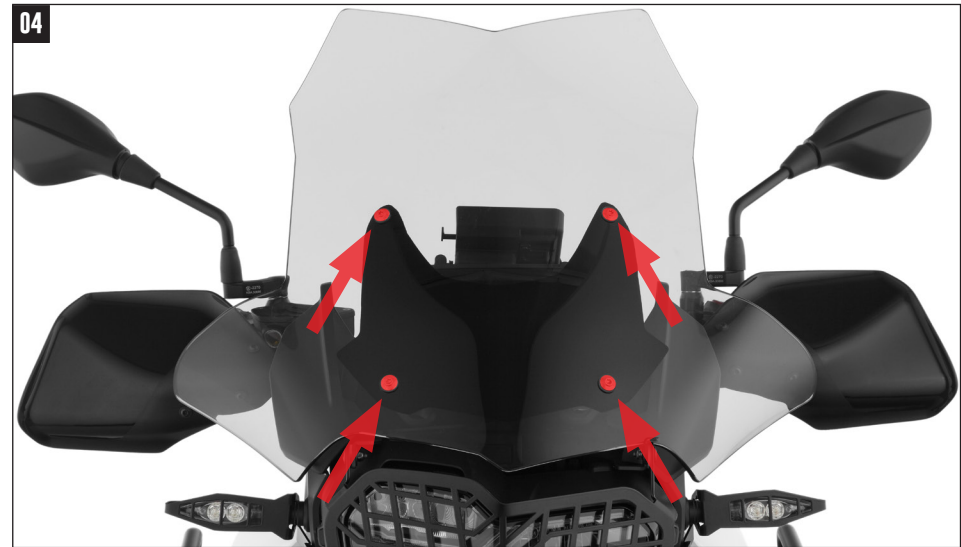

VERKLEIDUNGSSCHEIBE MARATHON

Windscreen Marathon | Cúpula para carenado Marathon | Bulle de carénage Marathon | Cupolino Marathon

F 750 GS / F 850 GS (2018-)

Art.-Nr: 20230-10/20

#	BEZEICHNUNG / DESCRIPTION	MENGE / AMOUNT
1	Verkleidungsscheibe Marathon	1
2	Unterlegscheibe groß M5	4
3	Linsenflanschschraube M5 x 20	4
4	Stufenhülse	4
5	Kabeltülle	4
↓ Nur für 20230 - 20 +++ Only 20230 - 20		
6	Adapterhalter rechts	1
7	Adapterhalter links	1
8	Linsenflanschschraube M5 x 16	4
9	Unterlegscheibe Kunststoff groß M5	4

LEGENDE / KEY

Schraube
crew 

Schraubensicherung
hread locking fluid 

Drehmoment
Torque  M10x14
15Nm

Anbau Tipp
Fitting tip 

Achtung
Attention 

Vergrößerung
Magnification 

! Halter wird nur bei 20230-20 benötigt
holders require only with 20230-20