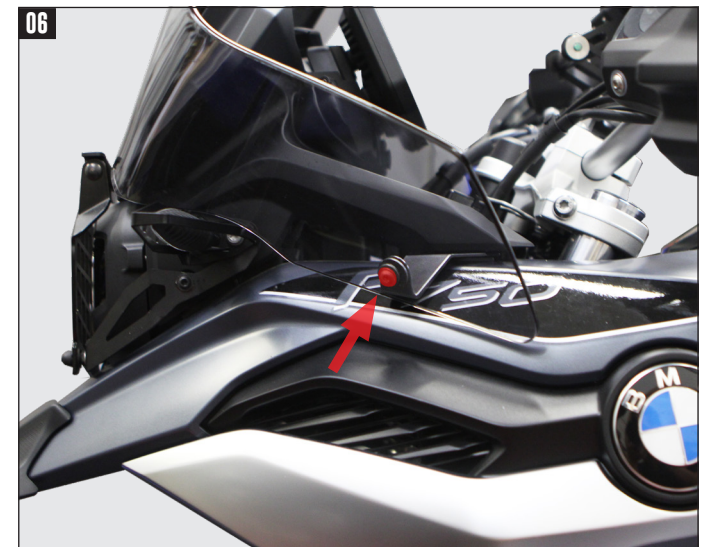

Halter wird nur bei 20230-40 benötigt
holders require only with 20230-40

M5x16
4 Nm

M5x20
4 Nm

M5x20
4 Nm

M5x20
4 Nm