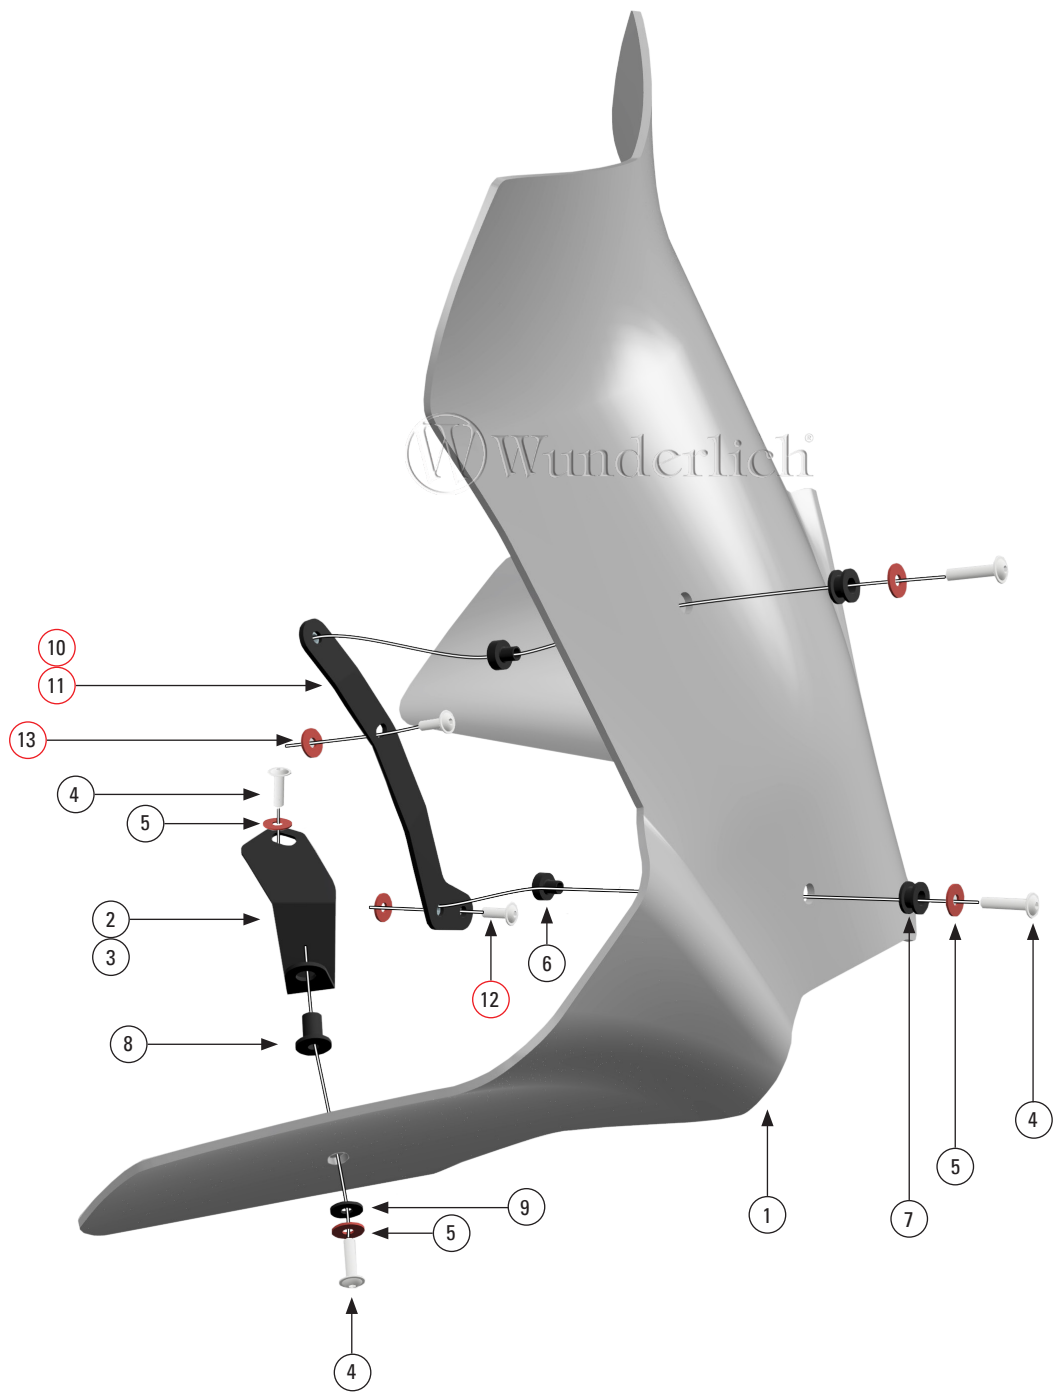

VERKLEIDUNGSSCHEIBE EXTREME

Windscreen Extreme | Cúpula para carenado Extreme | Bulle de carénage Extreme | Cupolino Extreme

F 750 GS / F 850 GS (2018-)

Art.-Nr: 20230-30/40

#	BEZEICHNUNG / DESCRIPTION	MENGE / AMOUNT
1	Verkleidungsscheibe Extreme	1
2	Halter rechts	1
3	Halter links	1
4	Linsenflanschschraube M5 x 20	8
5	Unterlegscheibe groß M5	8
6	Stufenhülse	4
7	Kabeltülle	4
8	Blindsteckmutter	2
9	Unterlegscheibe PVC groß M5	2
<p style="color: red;">↓ Nur für 20230 - 40 +++ Only 20230 - 40</p>		
10	Adapterhalter rechts	1
11	Adapterhalter links	1
12	Linsenflanschschraube M5 x 16	4
13	Unterlegscheibe PVC groß M5	4

LEGENDE / KEY

- Schraube  crew
- Schraubensicherung  thread locking fluid
- Drehmoment  Torque M10x14
15Nm
- Anbau Tipp  Fitting tip
- Achtung  Attention
- Vergrößerung  Magnification

Halter wird nur bei 20230-40 benötigt
holders require only with 20230-40

M5x16
4 Nm

M5x20
4 Nm

M5x20
4 Nm

M5x20
4 Nm