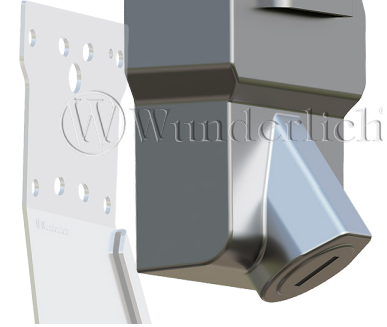

# KOFFER-RACK

Case-Rack / Valise-Rack / Maleta-Rack / Valigia-Rack

Artikel-Nr.: 20570-600

SCHNITT A - A'

**WUNDERLICH KOFFER**  
Wunderlich case  
coffres Wunderlich

**ORIGINAL KOFFER**  
original case  
coffres d'origine

Original  
BMW 5x12  
3Nm

04

LEGENDE/KEY/FILE LÉGENDE

- Anbau Tipp  
Fitting tip  
Astuce de montage
- Achtung  
Attention  
Attention
- Vergrößerung  
Magnification  
Grossissement
- Montagepaste  
Fitting lubricant  
Lubrifiant de montage
- Schraube  
Screw  
Vis
- Schraubensicherung  
Thread locking fluid  
Freinfilets
- Drehmoment  
Torque  
Torque
- Reiniger  
Cleaner  
Nettoyant

#	BEZEICHNUNG / DESCRIPTION	DE EN FR	DIN	ISO	MENGE QUANTITY
1	Linsenflanschschraube / Lens head screw	M5x10	7381SA2	7381SA2	4
2	U-Scheibe PVC/ Washer PVC				4
3	Gepäckerverlängerung / Luggage enlargement				1
4	Klettband 10cm / Velcro strap set 10cm				1