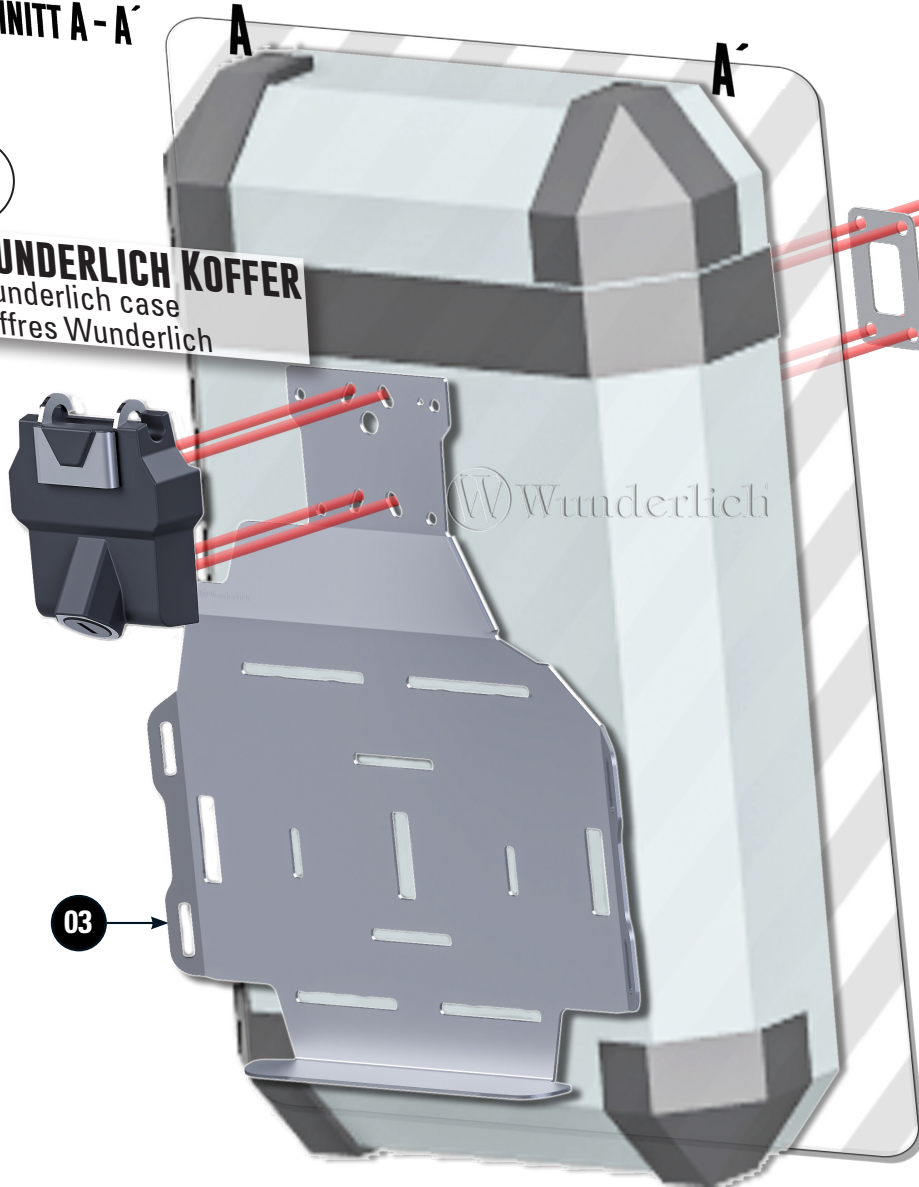

# KOFFER-RACK

Case-Rack / Valise-Rack / Maleta-Rack / Valigia-Rack

Artikel-Nr.: 20570-600

SCHNITT A - A'

**WUNDERLICH KOFFER**  
Wunderlich case  
coffres Wunderlich

**ORIGINAL KOFFER**  
original case  
coffres d'origine

Original  
BMW 5x12  
3Nm

04

LEGENDE/KEY/FILE LÉGENDE

- Anbau Tipp  
Fitting tip  
Astuce de montage
- Achtung  
Attention  
Attention
- Vergrößerung  
Magnification  
Grossissement
- Montagepaste  
Fitting lubricant  
Lubrifiant de montage
- Schraube  
Screw  
Vis
- Schraubensicherung  
Thread locking fluid  
Freinfilets
- Drehmoment  
Torque  
Torque
- Reiniger  
Cleaner  
Nettoyant

#	BEZEICHNUNG / DESCRIPTION	DE EN FR	DIN	ISO	MENGE QUANTITY
1	Linsenflanschschraube / Lens head screw	M5x10	7381SA2	7381SA2	4
2	U-Scheibe PVC/ Washer PVC				4
3	Gepäckerverlängerung / Luggage enlargement				1
4	Klettband 10cm / Velcro strap set 10cm				1