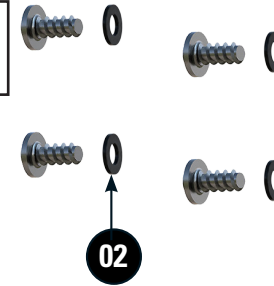

Original  
BMW 5x12  
3Nm

04

LEGENDE/KEY/FILE LÉGENDE

- Anbau Tipp  
Fitting tip  
Astuce de montage
- Achtung  
Attention  
Attention
- Vergrößerung  
Magnification  
Grossissement
- Montagepaste  
Fitting lubricant  
Lubrifiant de montage
- Schraube  
Screw  
Vis
- Schraubensicherung  
Thread locking fluid  
Freinfilets
- Drehmoment  
Torque  
Torque
- Reiniger  
Cleaner  
Nettoyant

#	BEZEICHNUNG / DESCRIPTION	DE EN FR	DIN	ISO	MENGE QUANTITY
1	Linsenflanschschraube / Lens head screw	M5x10	7381SA2	7381SA2	4
2	U-Scheibe PVC/ Washer PVC				4
3	Gepäckerverlängerung / Luggage enlargement				1
4	Klettband 10cm / Velcro strap set 10cm				1