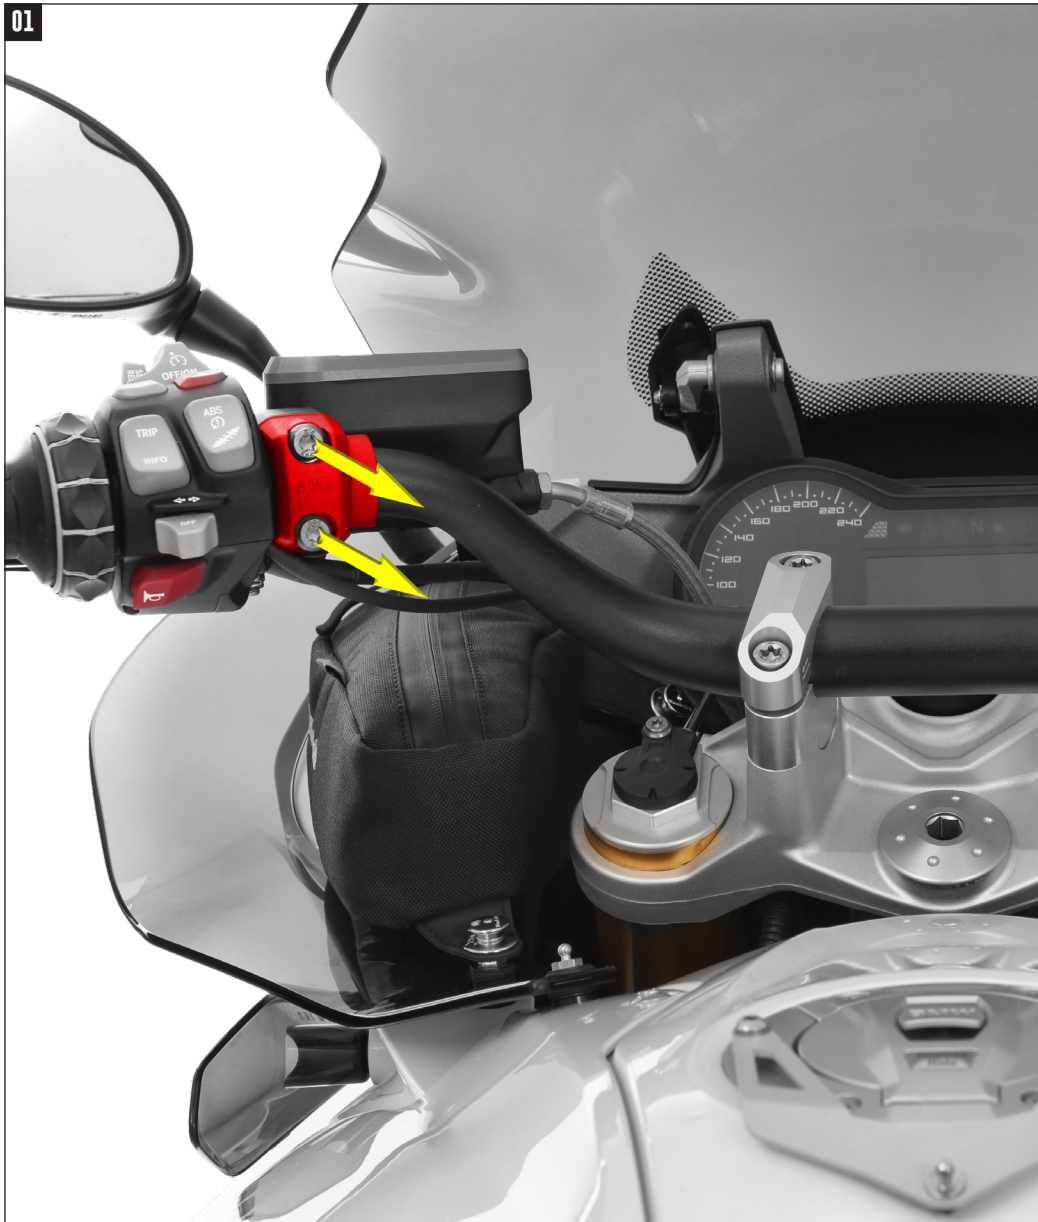

KLEMMSCHELLE

Clamp | Collier | Marsetto | Abrazadera

Art.-Nr: 27520-322

#	BEZEICHNUNG / DESCRIPTION	MENGE / AMOUNT
1	Klemmschelle rechts / links	2
2	Linseflanschschraube M10 x 20	2

LEGENDE / KEY

Anbau Tipp
Fitting tip

Schraube
Screw

Achtung
Attention

Schraubensicherung
Thread locking fluid

Vergrößerung
Magnification

M10x14
15Nm Drehmoment
Torque

01

02