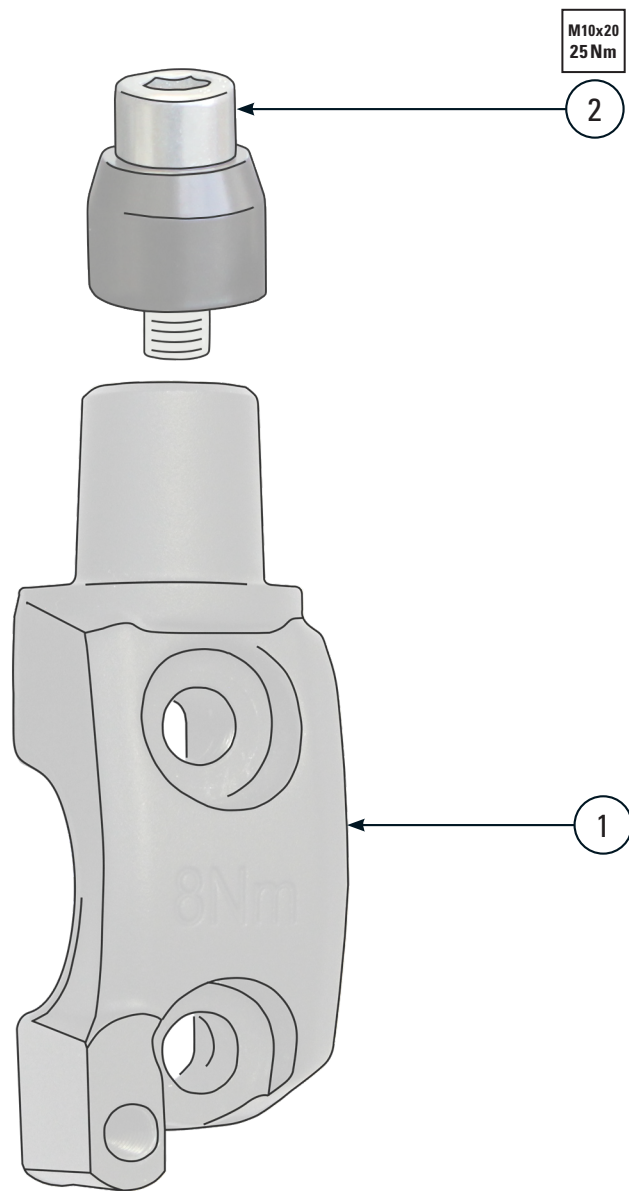

KLEMMSCHELLE

Clamp | Collier | Marsetto | Abrazadera

Art.-Nr: 27520-322

#	BEZEICHNUNG / DESCRIPTION	MENGE / AMOUNT
1	Klemmschelle rechts / links	2
2	Linseflanschschraube M10 x 20	2

LEGENDE / KEY

Anbau Tipp
Fitting tip

Schraube
Screw

Achtung
Attention

Schraubensicherung
Thread locking fluid

Vergrößerung
Magnification

M10x14
15Nm Drehmoment
Torque

01

02