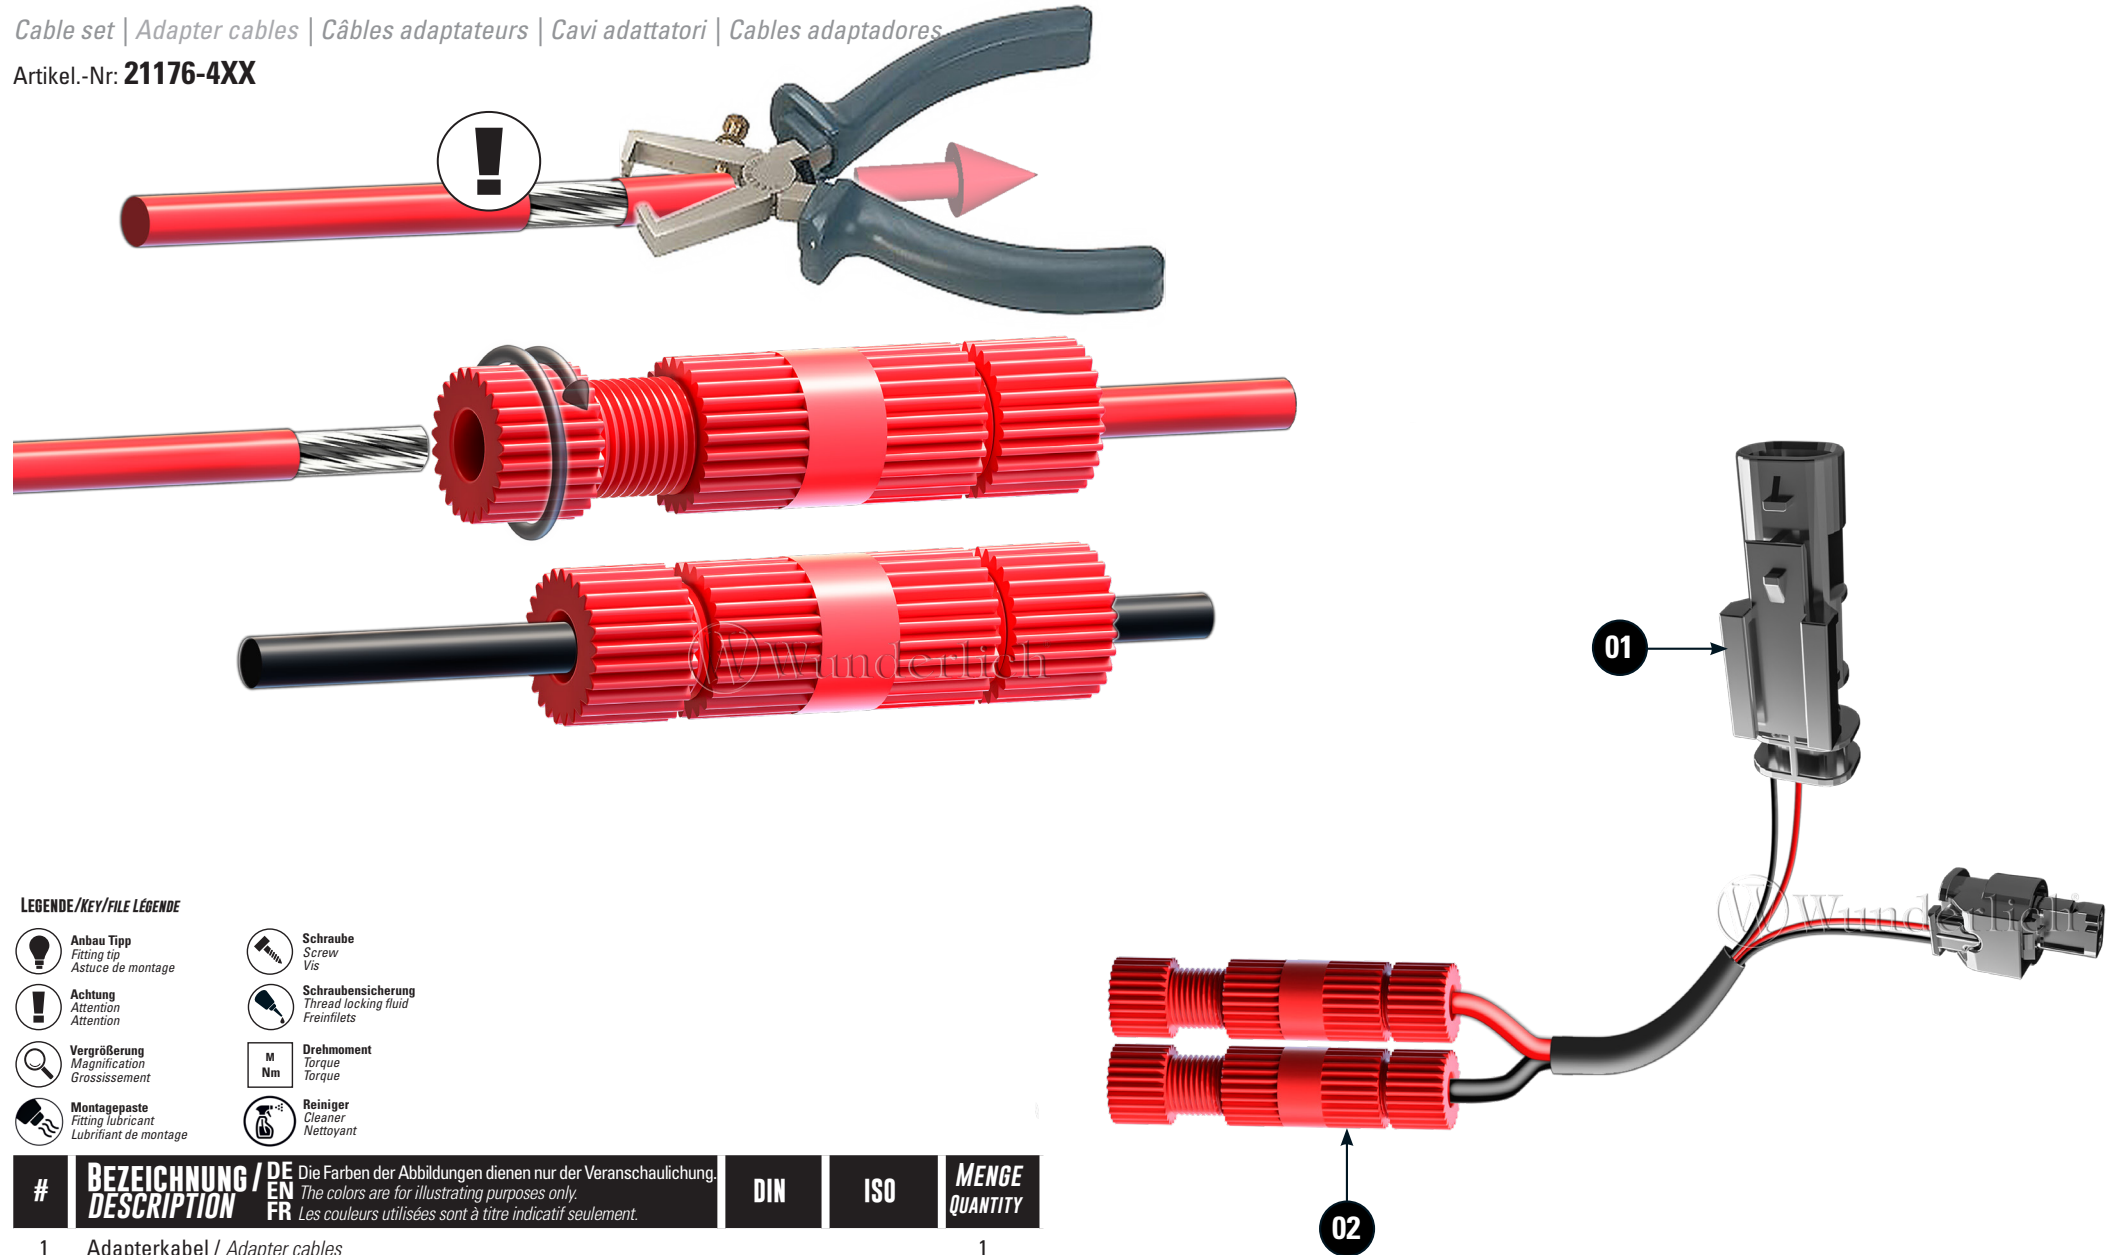

ADAPTERKABEL

Cable set | Adapter cables | Câbles adaptateurs | Cavi adattatori | Cables adaptadores

Artikel.-Nr: 21176-4XX

LEGENDE/KEY/FILE LÉGENDE

- | | |
|--|---|
|  Anbau Tipp
Fitting tip
Astuce de montage |  Schraube
Screw
Vis |
|  Achtung
Attention
Attention |  Schraubensicherung
Thread locking fluid
Freinilets |
|  Vergrößerung
Magnification
Grossissement |  Drehmoment
Torque
Torque |
|  Montagepaste
Fitting lubricant
Lubrifiant de montage |  Reiniger
Cleaner
Nettoyant |

#	BEZEICHNUNG / DESCRIPTION DE EN FR	DIN	ISO	MENGE QUANTITY
1	Adapterkabel / Adapter cables <small>Die Farben der Abbildungen dienen nur der Veranschaulichung. The colors are for illustrating purposes only. Les couleurs utilisées sont à titre indicatif seulement.</small>			1
2	Kabel Verbinder / Cable connector			2

BORDSTECKDOSE
On-board socket
Prise embarquée

ORIGINAL STECKER
Original plugs
Bouchons d'origine

BORDSTECKDOSE
On-board socket
Prise embarquée

ORIGINAL STECKER
Original plugs
Bouchons d'origine

Wunderlich

Plus
positive
+

Minus
negative
-

12V LADEKABEL
12V Charger cable
12V Câble de chargeur