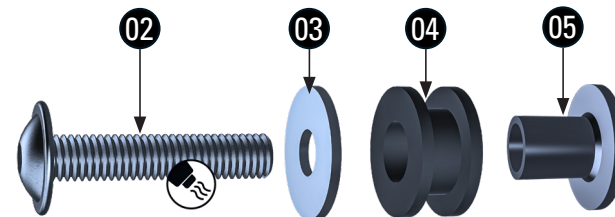

VERKLEIDUNGSSCHEIBE

Windshield | Parabrezza | Pare-brise | Parabrisas

Art.-Nr: 30742-00X

#	BEZEICHNUNG / DESCRIPTION	DE EN FR	Die Farben der Abbildungen dienen nur der Veranschaulichung. The colors are for illustrating purposes only. Les couleurs utilisées sont à titre indicatif seulement.	DIN	ISO	MENGE QUANTITY
1	Verkleidungsscheibe / Windshield					1
2	Linsenflanschschraube / lens head screw			7381SA2	7381SA2	4
3	U-Scheibe / washer			9021SA2	7093	4
4	Gummitülle / rubber grommet					4
5	Stufenhülse / grade sleeve					4

WUNDERLICH
ORIGINAL TOURING
STANDARD

LEGENDE/KEY/FILE LEGENDE

Anbau Tipp
Fitting tip
Astuce de montage

Achtung
Attention
Attention

Vergrößerung
Magnification
Grossissement

Montagepaste
Fitting lubricant
Lubrifiant de montage