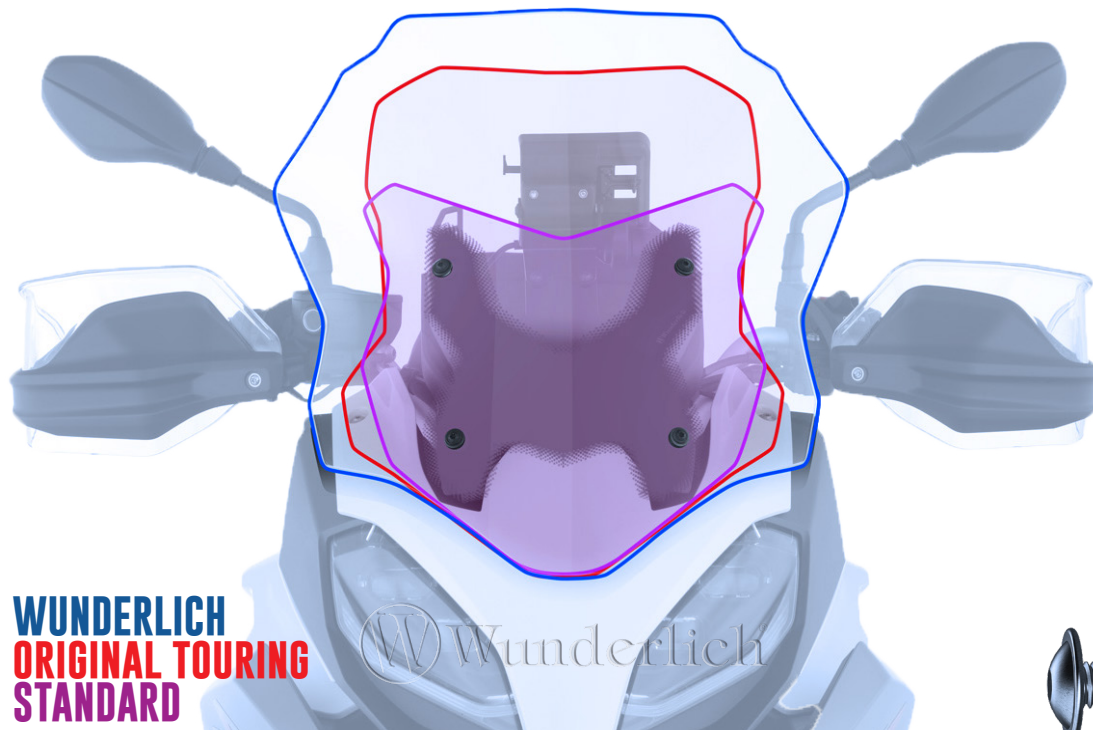

VERKLEIDUNGSSCHEIBE

Windshield | Parabrezza | Pare-brise | Parabrisas

Art.-Nr: 30742-00X

#	BEZEICHNUNG / DESCRIPTION	DE EN FR	Die Farben der Abbildungen dienen nur der Veranschaulichung. The colors are for illustrating purposes only. Les couleurs utilisées sont à titre indicatif seulement.	DIN	ISO	MENGE QUANTITY
1	Verkleidungsscheibe / Windshield					1
2	Linsenflanschschraube / lens head screw			7381SA2	7381SA2	4
3	U-Scheibe / washer			9021SA2	7093	4
4	Gummitülle / rubber grommet					4
5	Stufenhülse / grade sleeve					4

WUNDERLICH
ORIGINAL TOURING
STANDARD

LEGENDE/KEY/FILE LEGENDE

Anbau Tipp
Fitting tip
Astuce de montage

Achtung
Attention
Attention

Vergrößerung
Magnification
Grossissement

Montagepaste
Fitting lubricant
Lubrifiant de montage