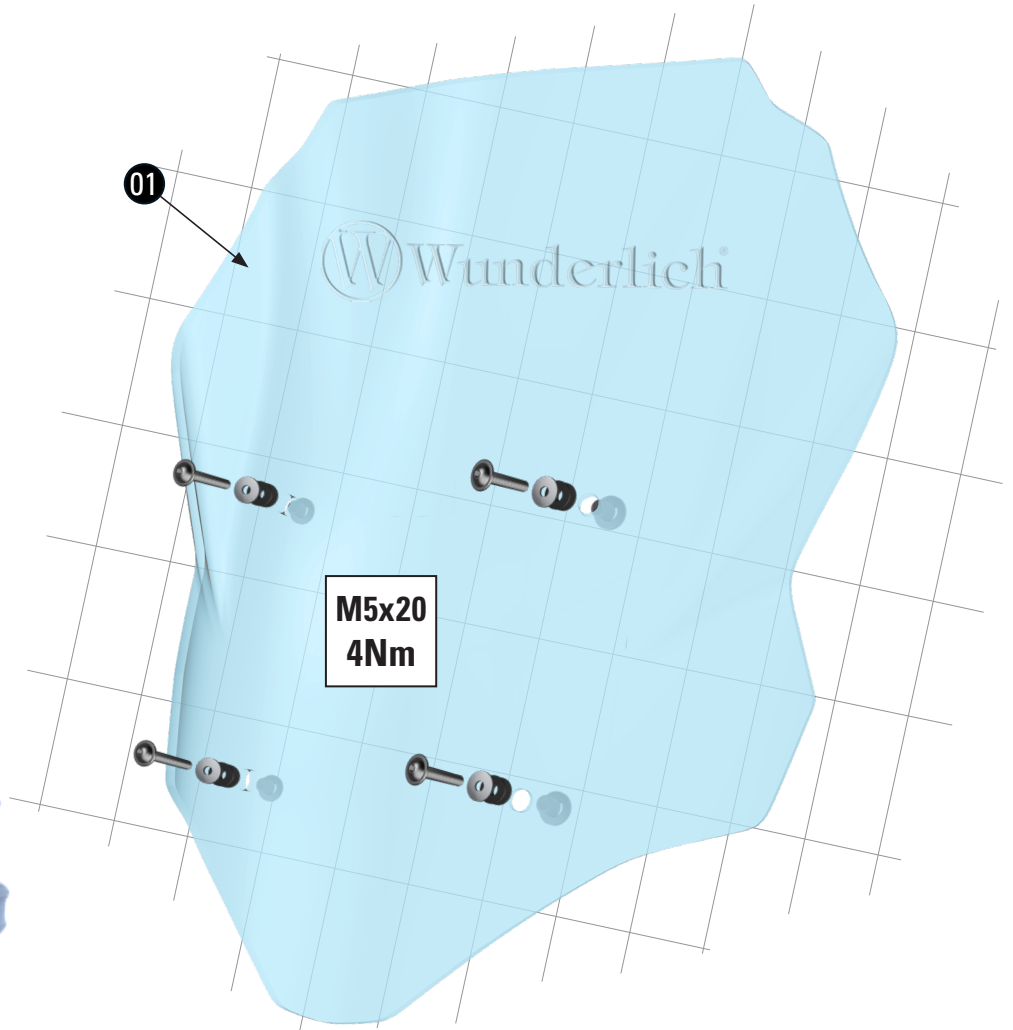

VERKLEIDUNGSSCHEIBE

Windshield | Parabrezza | Pare-brise | Parabrisas

Art.-Nr: 30742-00X

#	BEZEICHNUNG / DESCRIPTION	DE EN FR	Die Farben der Abbildungen dienen nur der Veranschaulichung. The colors are for illustrating purposes only. Les couleurs utilisées sont à titre indicatif seulement.	DIN	ISO	MENGE QUANTITY
1	Verkleidungsscheibe / Windshield					1
2	Linsenflanschschraube / lens head screw			7381SA2	7381SA2	4
3	U-Scheibe / washer			9021SA2	7093	4
4	Gummitülle / rubber grommet					4
5	Stufenhülse / grade sleeve					4

WUNDERLICH
ORIGINAL TOURING
STANDARD

LEGENDE/KEY/FILE LEGENDE

Anbau Tipp
Fitting tip
Astuce de montage

Achtung
Attention
Attention

Vergrößerung
Magnification
Grossissement

Montagepaste
Fitting lubricant
Lubrifiant de montage

Schraube
Screw
Vis

Schraubensicherung
Thread locking fluid
Freinfilets

Drehmoment
Torque
Torque