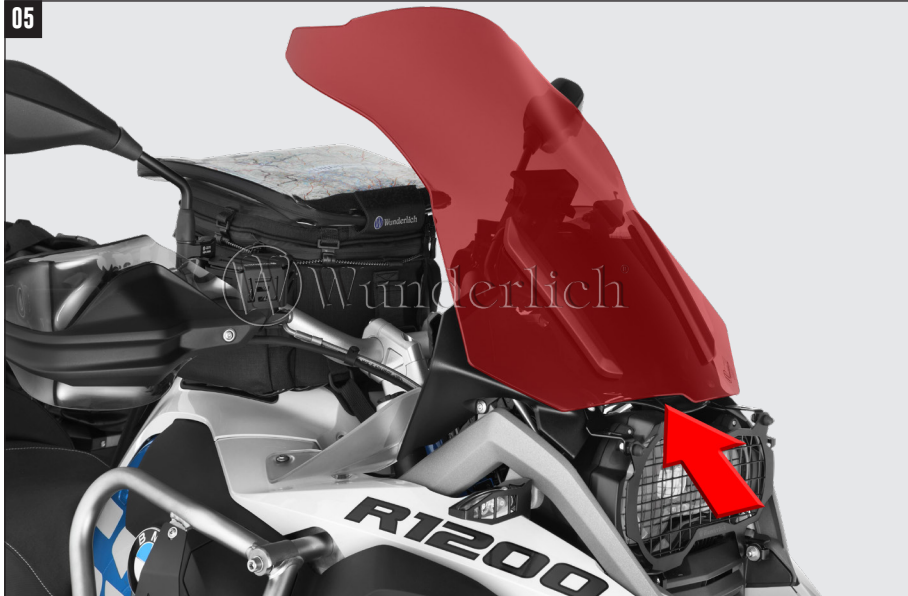

VERKLEIDUNGSSCHEIBE

Windshield | Parabrezza | Pare-brise | Parabrisas

Art.-Nr: 42710-xxx/42730-002

MONTAGE IDENTISCH !
IDENTICAL MOUNTING

! Die Verwendung von O-Ringen oder der originalen Gummitüllen ist Bj. abhängig!

The use of O-rings or the original rubber sleeves depends on model year!

Gegebenenfalls Moosgummi verwenden!

If necessary, use foam rubber!

M5x12
4 Nm

Scheibe wieder montieren und verschrauben.
Mount the screen and tighten the screws.