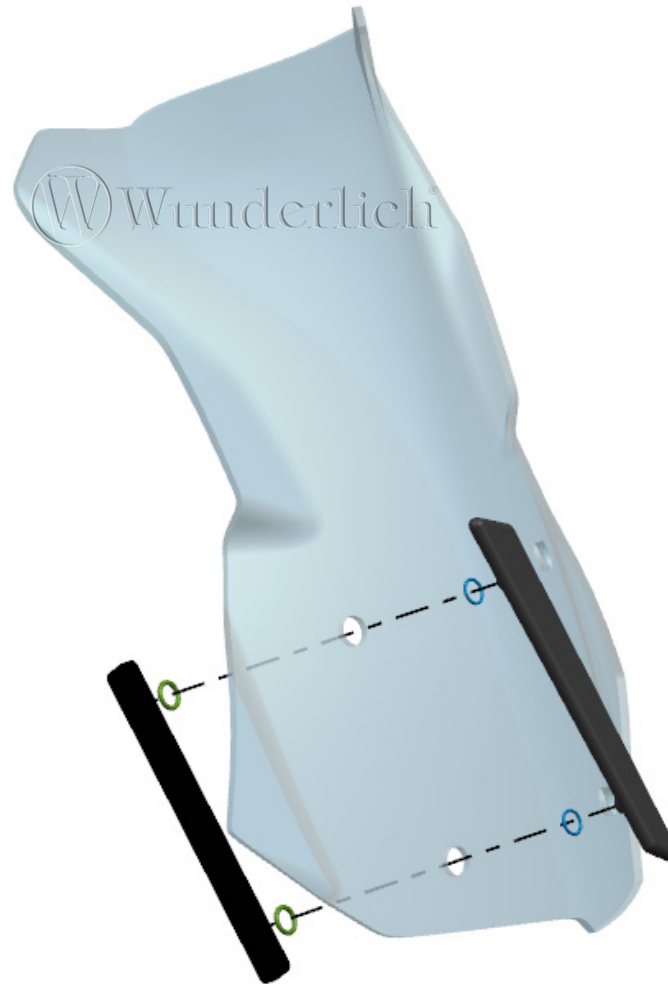

VERKLEIDUNGSSCHEIBE

Windshield | Parabrezza | Pare-brise | Parabrisas

Art.-Nr: 42710-xxx/42730-002

MONTAGE IDENTISCH !
IDENTICAL MOUNTING

! Die Verwendung von O-Ringen oder der originalen Gummitüllen ist Bj. abhängig!

The use of O-rings or the original rubber sleeves depends on model year!

Gegebenenfalls Moosgummi verwenden!

If necessary, use foam rubber!

M5x12
4 Nm

Scheibe wieder montieren und verschrauben.
Mount the screen and tighten the screws.