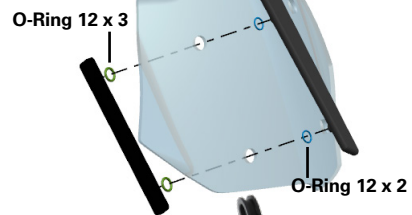

VERKLEIDUNGSSCHEIBE

Windshield | Parabrezza | Pare-brise | Parabrisas

Art.-Nr: 42710-xxx/42730-002

MONTAGE IDENTISCH !
IDENTICAL MOUNTING

! Die Verwendung von O-Ringen oder der originalen Gummitüllen ist Bj. abhängig!

The use of O-rings or the original rubber sleeves depends on model year!

Gegebenenfalls Moosgummi verwenden!

If necessary, use foam rubber!

M5x12
4 Nm

Scheibe wieder montieren und verschrauben.
Mount the screen and tighten the screws.