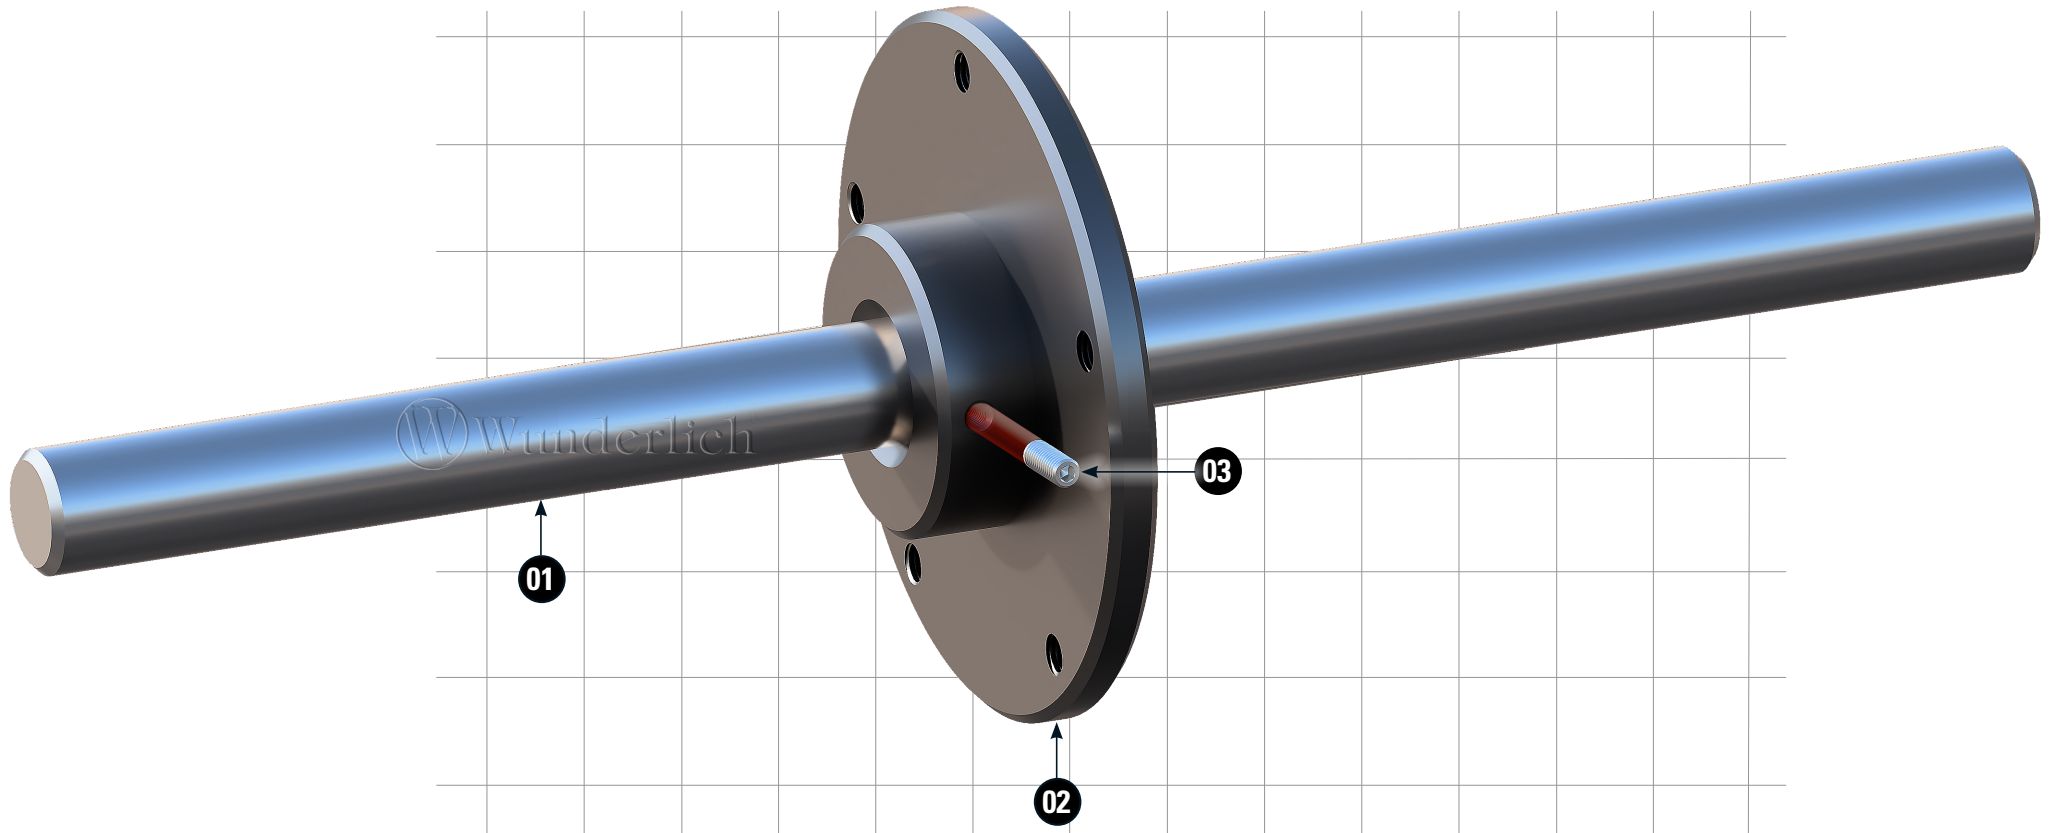

# AUSWUCHTADAPTER

balance adaptor | adaptador de equilibrado | adaptateur d'équilibrage | adattatore di bilanciamento

Artikel.-Nr: 21300-200

#	BEZEICHNUNG / DESCRIPTION	DE Die Farben der Abbildungen dienen nur der Veranschaulichung. EN The colors are for illustrating purposes only. FR Les couleurs utilisées sont à titre indicatif seulement.	DIN	ISO	MENGE QUANTITY
1	Achse / shaft Ø 25 - 420mm				1
2	Adapter / adaptor				1
3	Gewindestift / grub screw		916A2		1

**ORIGINALE RADSCHRAUBEN.**

*Original bolts.  
Boulons d'origine.*