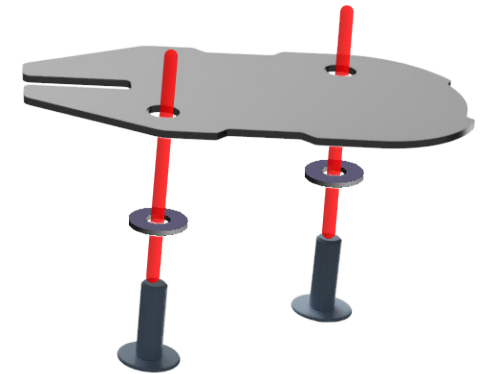

RASTENAUFBLAGE

Foot peg rubber | Juego de protecciones | Tampons de caoutchouc compatibles | Gommine adatte alle pedane

Artikel.-Nr: **25914-002**

LEGENDE / KEY

Anbau Tipp
Fitting tip

Schraube
Screw

Achtung
Attention

Schraubensicherung
Thread locking fluid

Vergrößerung
Magnification

M10x14
Nm
Drehmoment
Torque

Montagepaste
Fitting lubricant

#	BEZEICHNUNG	MENGE
1	Rastengummi rechts/links	1
2	Befestigungs Platte rechts/links	1
3	U-Scheibe M5	4
4	Linsenflanschschraube M5 x 16	4