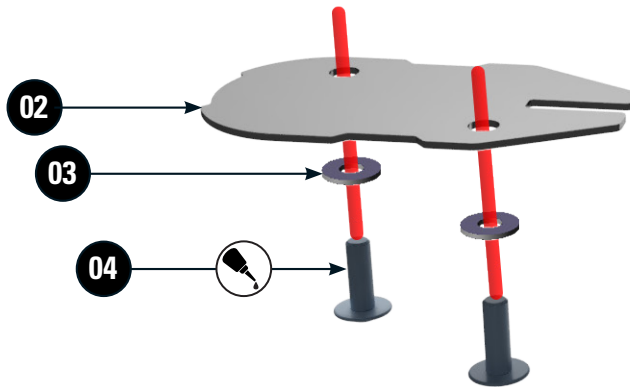

RASTENAUFBLAGE

Foot peg rubber | Juego de protecciones | Tampons de caoutchouc compatibles | Gommine adatte alle pedane

Artikel.-Nr: **25914-002**

LEGENDE / KEY

Anbau Tipp
Fitting tip

Schraube
Screw

Achtung
Attention

Schraubensicherung
Thread locking fluid

Vergrößerung
Magnification

M10x14
Nm
Drehmoment
Torque

Montagepaste
Fitting lubricant

#	BEZEICHNUNG	MENGE
1	Rastengummi rechts/links	1
2	Befestigungs Platte rechts/links	1
3	U-Scheibe M5	4
4	Linsenflanschschraube M5 x 16	4