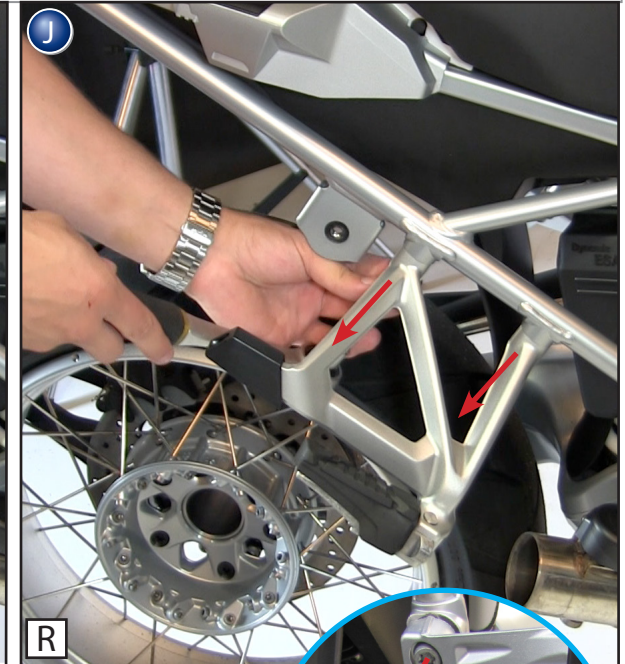

Abdeckung Soziusrasten
BMW R 1200 GS/LC
Bestellnummer 26002-00x

Mud deflector for passengers
BMW R 1200 GS/LC
Part Number 26002-00x

Mud deflettore per i passeggeri
BMW R1200 GS/LC
Codice 26002-00x

Boue déflecteur pour les passagers
BMW R1200 GS/LC
Pièce 26002-00x

Deflector contra barro para pasajero
BMW R1200 GS/LC
Pieza 26002-00x

38 Nm/28,5ft.-lb

medium
Schraubensicherung
Thread Locking Fluid
Frein Filet
Frena Filetti
Fijador de tornillos

38 Nm/28,5ft.-lb