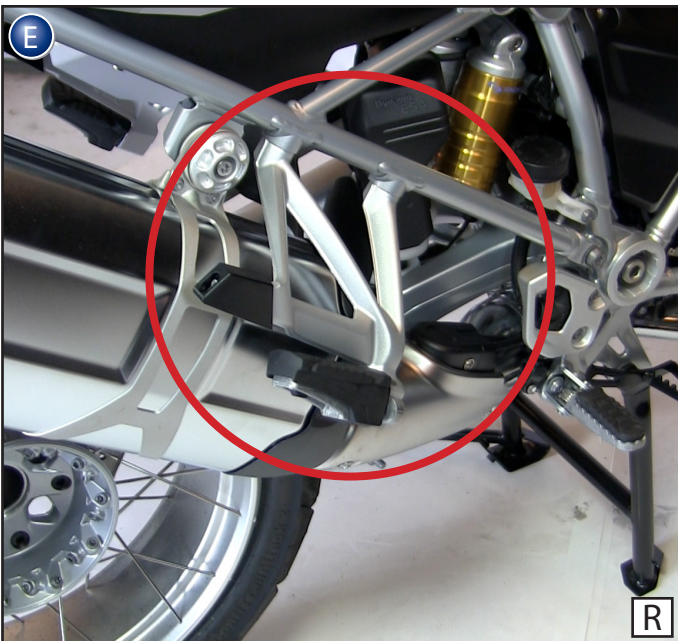

Abdeckung Soziusrasten
BMW R 1200 GS/LC
Bestellnummer 26002-00x

Mud deflector for passengers
BMW R 1200 GS/LC
Part Number 26002-00x

Mud deflettore per i passeggeri
BMW R1200 GS/LC
Codice 26002-00x

Boue déflecteur pour les passagers
BMW R1200 GS/LC
Pièce 26002-00x

Deflector contra barro para pasajero
BMW R1200 GS/LC
Pieza 26002-00x

38 Nm/28,5ft.-lb

medium
Schraubensicherung
Thread Locking Fluid
Frein Filet
Frena Filetti
Fijador de tornillos

38 Nm/28,5ft.-lb