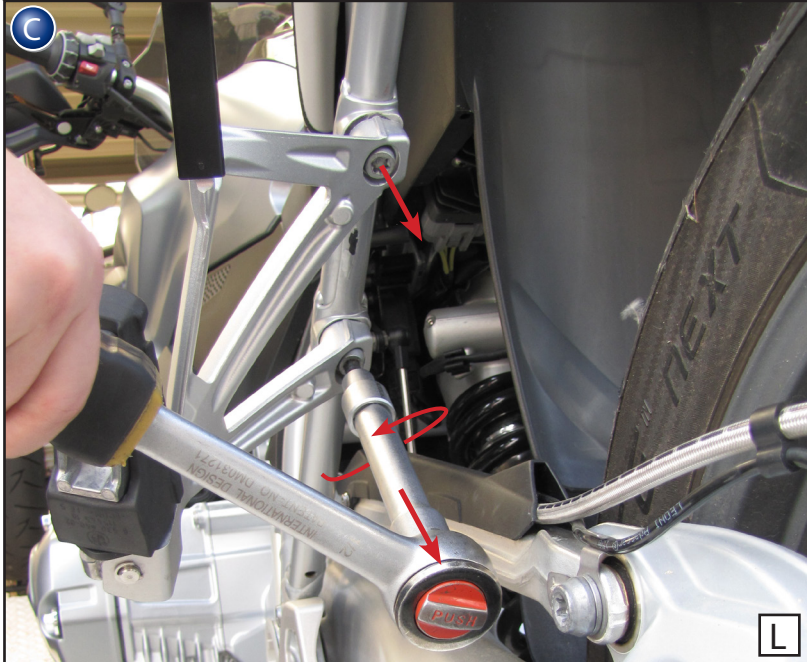

Abdeckung Soziusrasten
BMW R 1200 GS/LC
Bestellnummer 26002-00x

Mud deflector for passengers
BMW R 1200 GS/LC
Part Number 26002-00x

Mud deflettore per i passeggeri
BMW R1200 GS/LC
Codice 26002-00x

Boue déflecteur pour les passagers
BMW R1200 GS/LC
Pièce 26002-00x

Deflector contra barro para pasajero
BMW R1200 GS/LC
Pieza 26002-00x

38 Nm/28,5ft.-lb

medium
Schraubensicherung
Thread Locking Fluid
Frein Filet
Frena Filetti
Fijador de tornillos

38 Nm/28,5ft.-lb