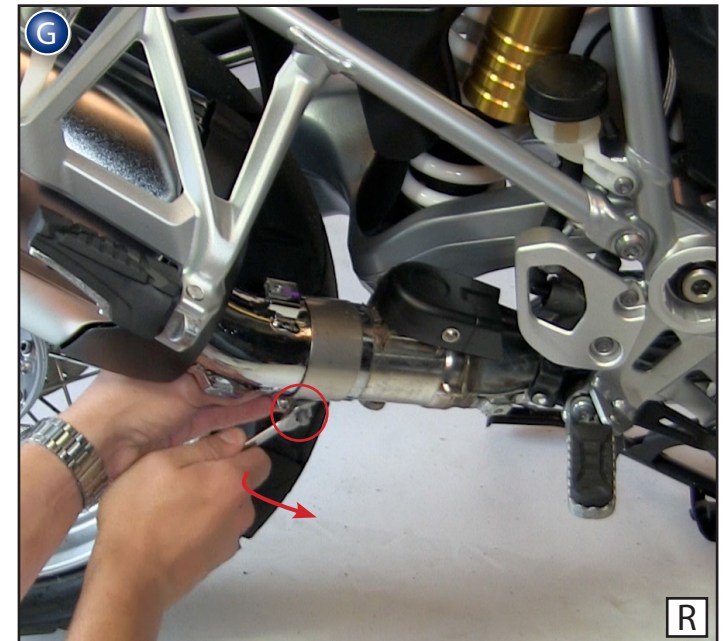

Abdeckung Soziusrasten
BMW R 1200 GS/LC
Bestellnummer 26002-00x

Mud deflector for passengers
BMW R 1200 GS/LC
Part Number 26002-00x

Mud deflettore per i passeggeri
BMW R1200 GS/LC
Codice 26002-00x

Boue déflecteur pour les passagers
BMW R1200 GS/LC
Pièce 26002-00x

Deflector contra barro para pasajero
BMW R1200 GS/LC
Pieza 26002-00x

38 Nm/28,5ft.-lb

medium
Schraubensicherung
Thread Locking Fluid
Frein Filet
Frena Filetti
Fijador de tornillos

38 Nm/28,5ft.-lb