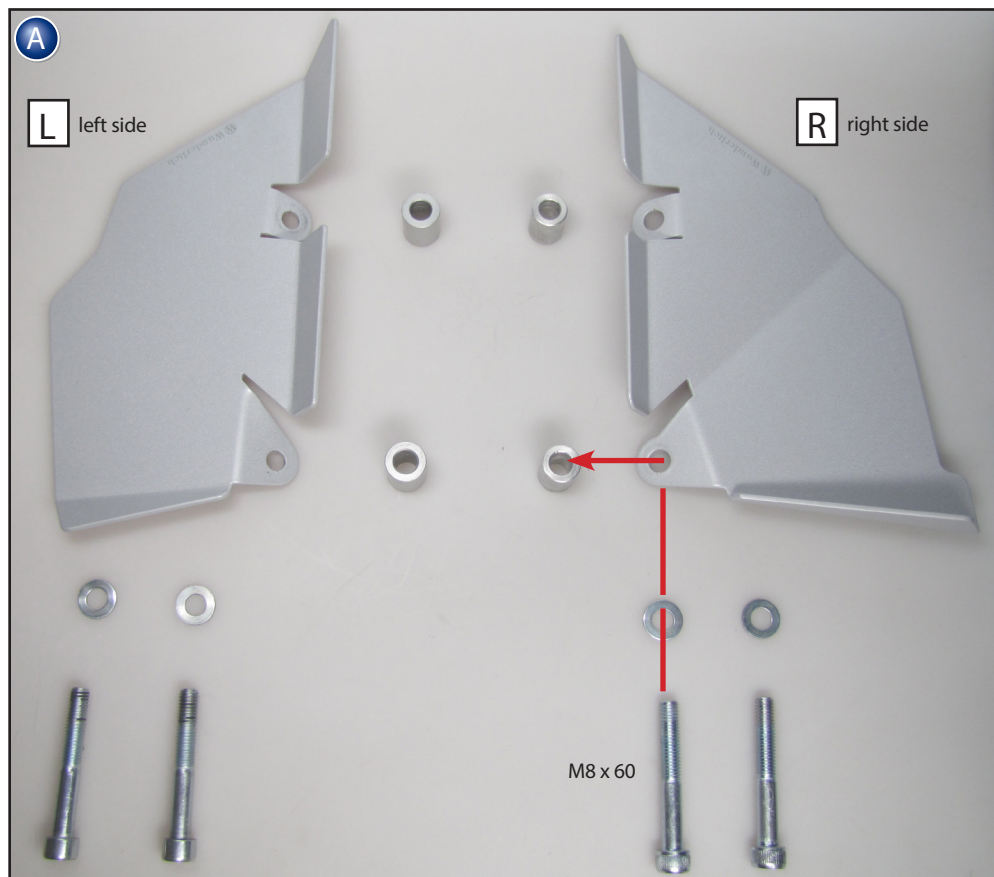

Abdeckung Soziusrasten
BMW R 1200 GS/LC
Bestellnummer 26002-00x

Mud deflector for passengers
BMW R 1200 GS/LC
Part Number 26002-00x

Mud deflettore per i passeggeri
BMW R1200 GS/LC
Codice 26002-00x

Boue déflecteur pour les passagers
BMW R1200 GS/LC
Pièce 26002-00x

Deflector contra barro para pasajero
BMW R1200 GS/LC
Pieza 26002-00x

38 Nm/28,5ft.-lb

medium
Schraubensicherung
Thread Locking Fluid
Frein Filet
Frena Filetti
Fijador de tornillos

38 Nm/28,5ft.-lb