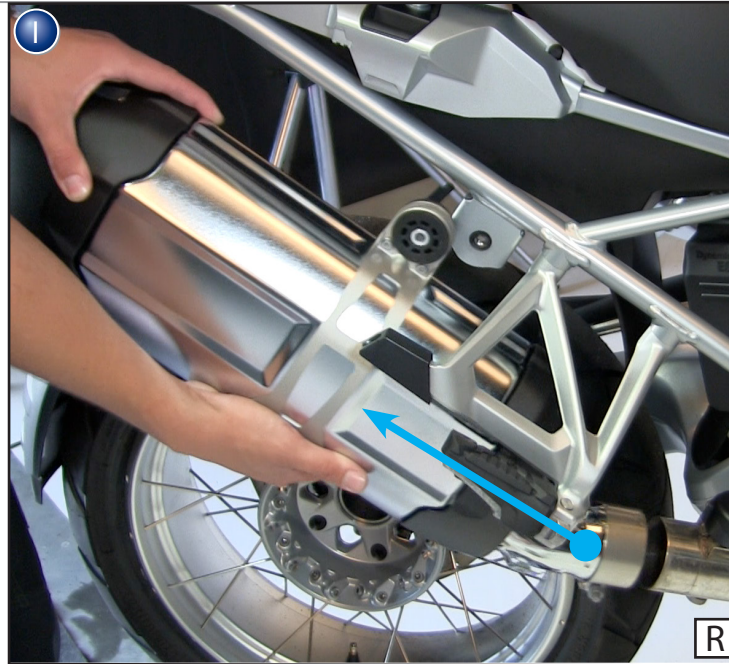

Abdeckung Soziusrasten
BMW R 1200 GS/LC
Bestellnummer 26002-00x

Mud deflector for passengers
BMW R 1200 GS/LC
Part Number 26002-00x

Mud deflettore per i passeggeri
BMW R1200 GS/LC
Codice 26002-00x

Boue déflecteur pour les passagers
BMW R1200 GS/LC
Pièce 26002-00x

Deflector contra barro para pasajero
BMW R1200 GS/LC
Pieza 26002-00x

38 Nm/28,5ft.-lb

medium
Schraubensicherung
Thread Locking Fluid
Frein Filet
Frena Filetti
Fijador de tornillos

38 Nm/28,5ft.-lb