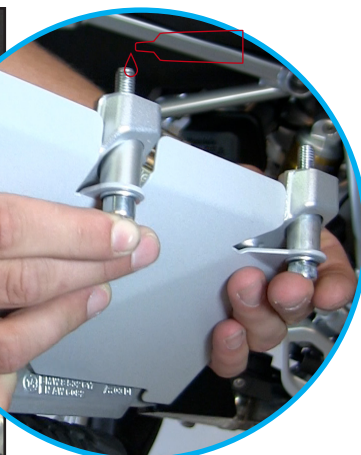

Abdeckung Soziusrasten
BMW R 1200 GS/LC
Bestellnummer 26002-00x

Mud deflector for passengers
BMW R 1200 GS/LC
Part Number 26002-00x

Mud deflettore per i passeggeri
BMW R1200 GS/LC
Codice 26002-00x

Boue déflecteur pour les passagers
BMW R1200 GS/LC
Pièce 26002-00x

Deflector contra barro para pasajero
BMW R1200 GS/LC
Pieza 26002-00x

38 Nm/28,5ft.-lb

medium
Schraubensicherung
Thread Locking Fluid
Frein Filet
Frena Filetti
Fijador de tornillos

38 Nm/28,5ft.-lb