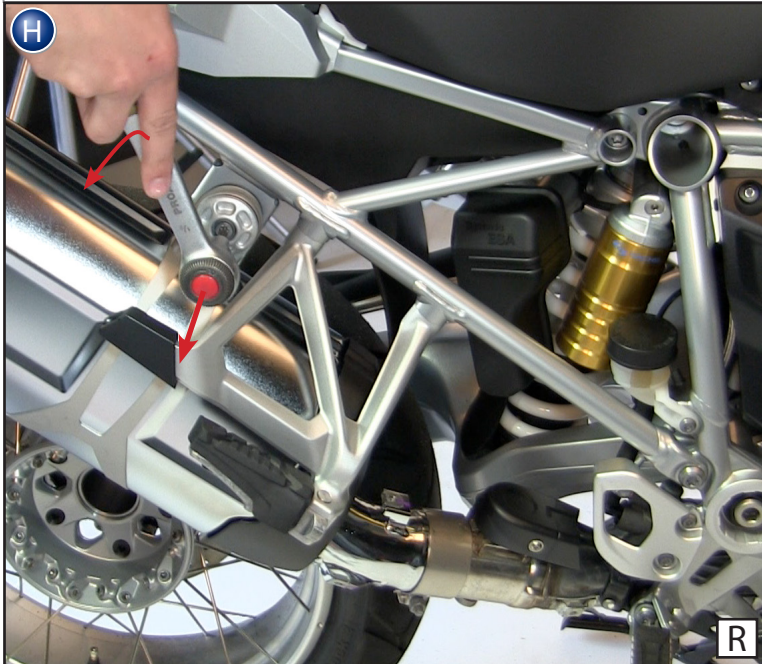

Abdeckung Soziusrasten
BMW R 1200 GS/LC
Bestellnummer 26002-00x

Mud deflector for passengers
BMW R 1200 GS/LC
Part Number 26002-00x

Mud deflettore per i passeggeri
BMW R1200 GS/LC
Codice 26002-00x

Boue déflecteur pour les passagers
BMW R1200 GS/LC
Pièce 26002-00x

Deflector contra barro para pasajero
BMW R1200 GS/LC
Pieza 26002-00x

38 Nm/28,5ft.-lb

medium
Schraubensicherung
Thread Locking Fluid
Frein Filet
Frena Filetti
Fijador de tornillos

38 Nm/28,5ft.-lb