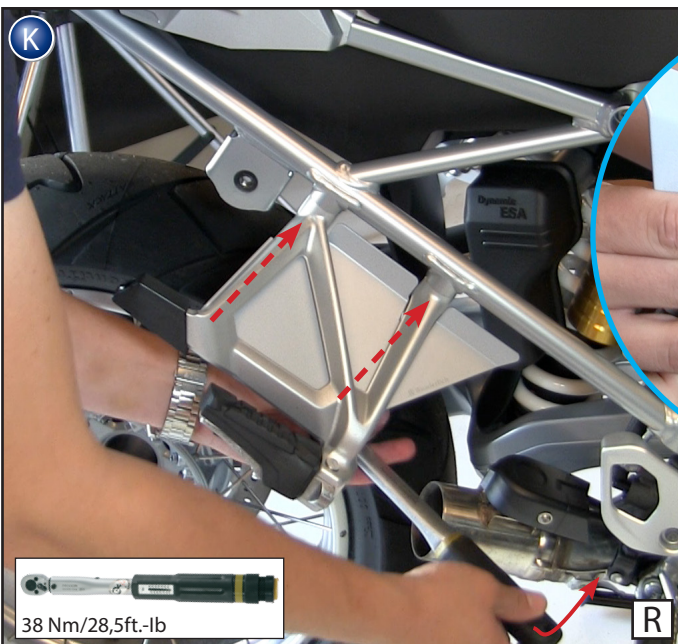

Abdeckung Soziusrasten
BMW R 1200 GS/LC
Bestellnummer 26002-00x

Mud deflector for passengers
BMW R 1200 GS/LC
Part Number 26002-00x

Mud deflettore per i passeggeri
BMW R1200 GS/LC
Codice 26002-00x

Boue déflecteur pour les passagers
BMW R1200 GS/LC
Pièce 26002-00x

Deflector contra barro para pasajero
BMW R1200 GS/LC
Pieza 26002-00x

38 Nm/28,5ft.-lb

medium
Schraubensicherung
Thread Locking Fluid
Frein Filet
Frena Filetti
Fijador de tornillos

38 Nm/28,5ft.-lb