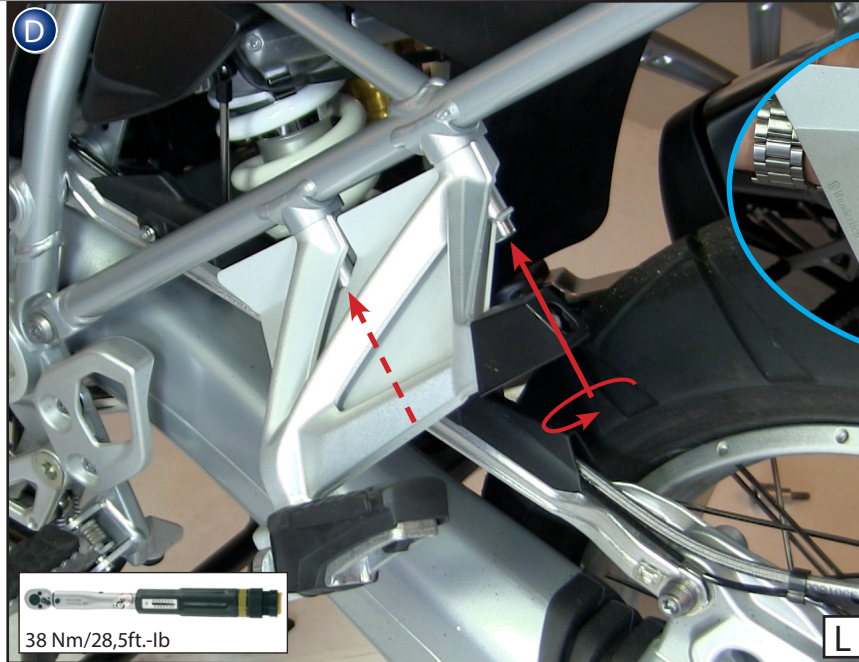

Abdeckung Soziusrasten
BMW R 1200 GS/LC
Bestellnummer 26002-00x

Mud deflector for passengers
BMW R 1200 GS/LC
Part Number 26002-00x

Mud deflettore per i passeggeri
BMW R1200 GS/LC
Codice 26002-00x

Boue déflecteur pour les passagers
BMW R1200 GS/LC
Pièce 26002-00x

Deflector contra barro para pasajero
BMW R1200 GS/LC
Pieza 26002-00x

38 Nm/28,5ft.-lb

medium
Schraubensicherung
Thread Locking Fluid
Frein Filet
Frena Filetti
Fijador de tornillos

38 Nm/28,5ft.-lb