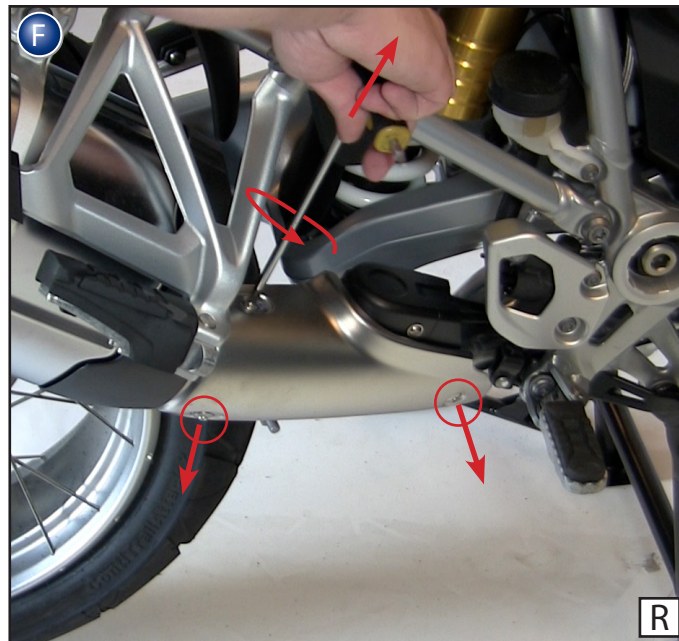

Abdeckung Soziusrasten
BMW R 1200 GS/LC
Bestellnummer 26002-00x

Mud deflector for passengers
BMW R 1200 GS/LC
Part Number 26002-00x

Mud deflettore per i passeggeri
BMW R1200 GS/LC
Codice 26002-00x

Boue déflecteur pour les passagers
BMW R1200 GS/LC
Pièce 26002-00x

Deflector contra barro para pasajero
BMW R1200 GS/LC
Pieza 26002-00x

38 Nm/28,5ft.-lb

medium
Schraubensicherung
Thread Locking Fluid
Frein Filet
Frena Filetti
Fijador de tornillos

38 Nm/28,5ft.-lb