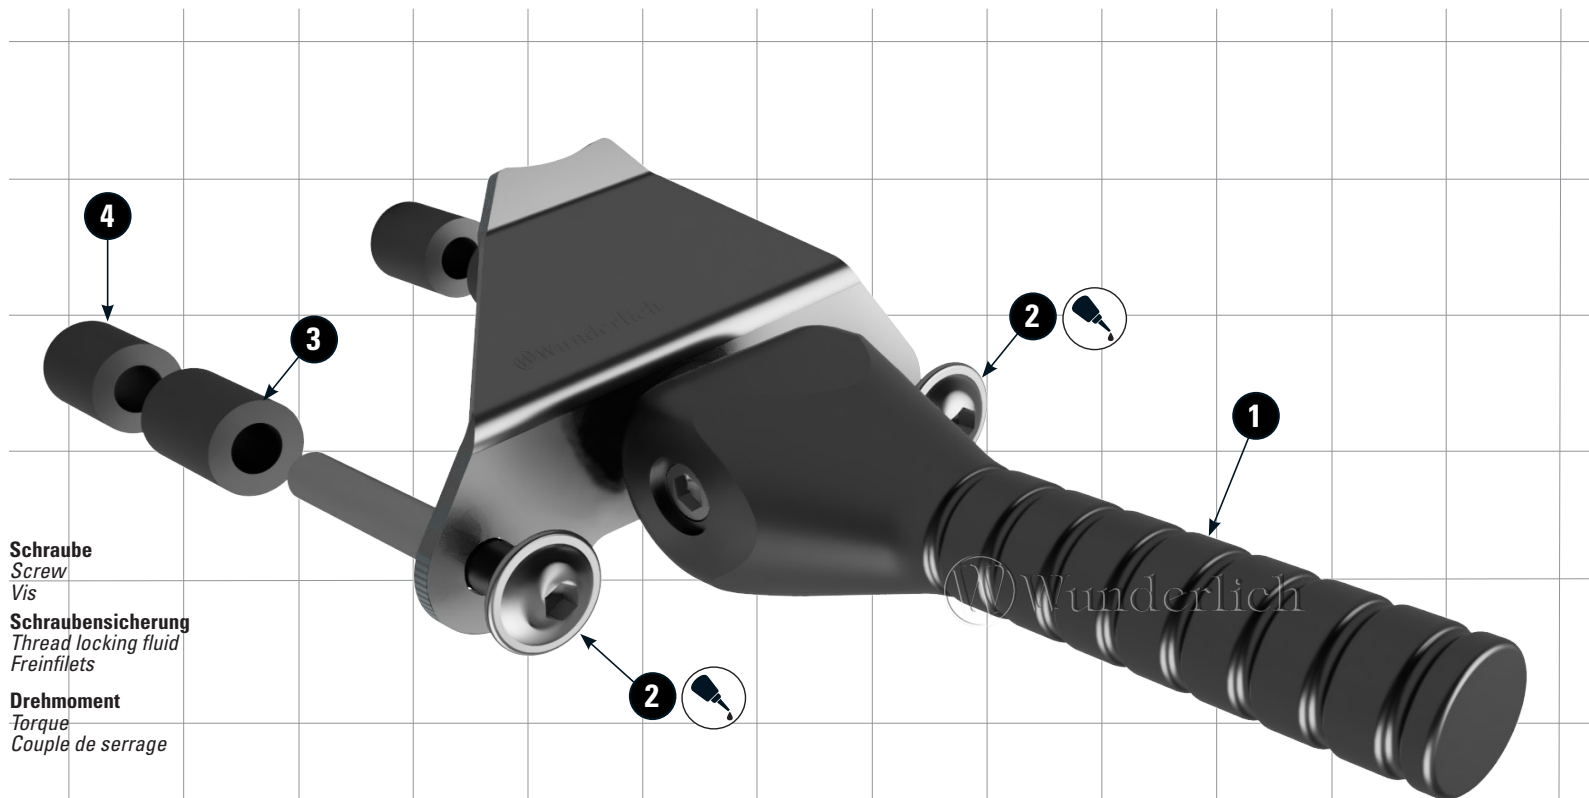

# AUFBOCKHEBEL KLAPPBAR

Lifting handle foldable | Palanca plegable de elevación | Levier de cric repliable | Maniglia di sollevamento ribaltabile

Art.-Nr: 26190-102

## LEGENDE/KEY/LÉGENDE

 **Anbau Tip**  
Fitting tip  
Astuce de montage

 **Achtung**  
Attention  
Attention

 **Vergrößerung**  
Magnification  
Grossissement

 **Montagepaste**  
Fitting lubricant  
Lubrifiant de montage

 **Schraube**  
Screw  
Vis

 **Schraubensicherung**  
Thread locking fluid  
Freiniflets

 **M Drehmoment**  
Nm Torque  
Couple de serrage

#	BEZEICHNUNG / DESCRIPTION	DE Die Farben der Abbildungen dienen nur der Veranschaulichung. EN The colors are for illustrating purposes only. FR Les couleurs utilisées sont à titre indicatif seulement.	DIN	ISO	MENGE AMOUNT
1	Aufbockhebel / Lifting handle				1
2	Linsenflanschschraube / lens head screw <b>M8x55 (28Nm)</b>		7381A2	7381A2	2
3	Hülse / sleeve (21mm)				2
4	Hülse / sleeve (18mm)				2
5	Lackschutzfolie / protection film				20cm
6	Gummipuffer / rubber buffer				2