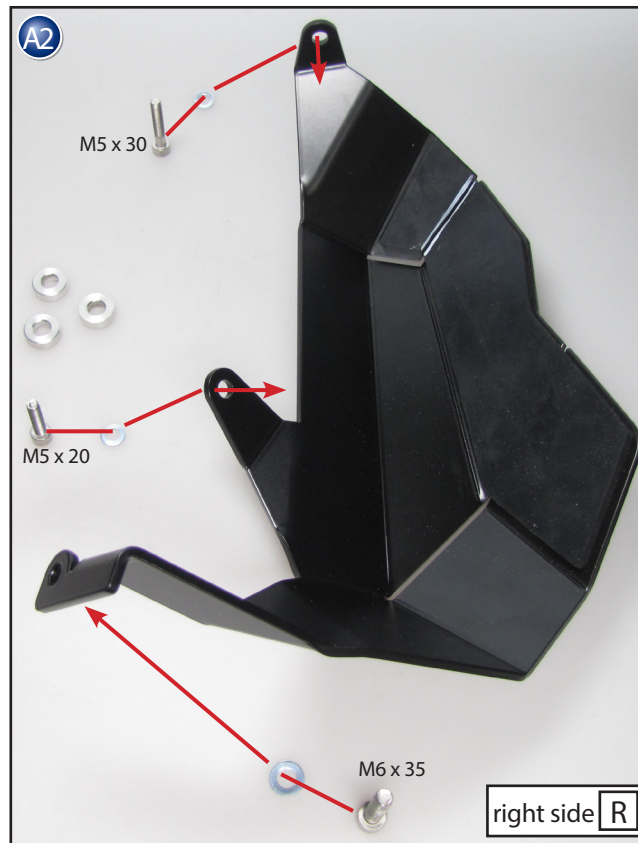

Zylinderprotector  
BMW R 1200 xx/LC

Bestellnummer 35612-001/002

Cylinder Protector  
BMW R 1200 xx/LC

Part Number 35612-001/002

Protezione Testa Cilindro  
BMW R 1200 xx/LC

Codice 35612-001/002

Protège culasse  
BMW R 1200 xx/LC

Pièce 35612-001/002

Protector del casquete  
BMW R 1200 xx/LC

Pieza 35612-001/002

Schrauben sie alle Teile an und lassen sie die zugänglichen Schrauben noch locker. Erst nachdem alles montiert ist, werden alle Schrauben auf das entsprechende Anzugsmoment angezogen. Dadurch wird sichergestellt, dass das Produkt spannungsfrei angebaut ist.

Fit all parts and screw on not too strong. After mounting all parts, the screws should be tightened to the torque specified. This guarantees, that the kit is mounted without tension.