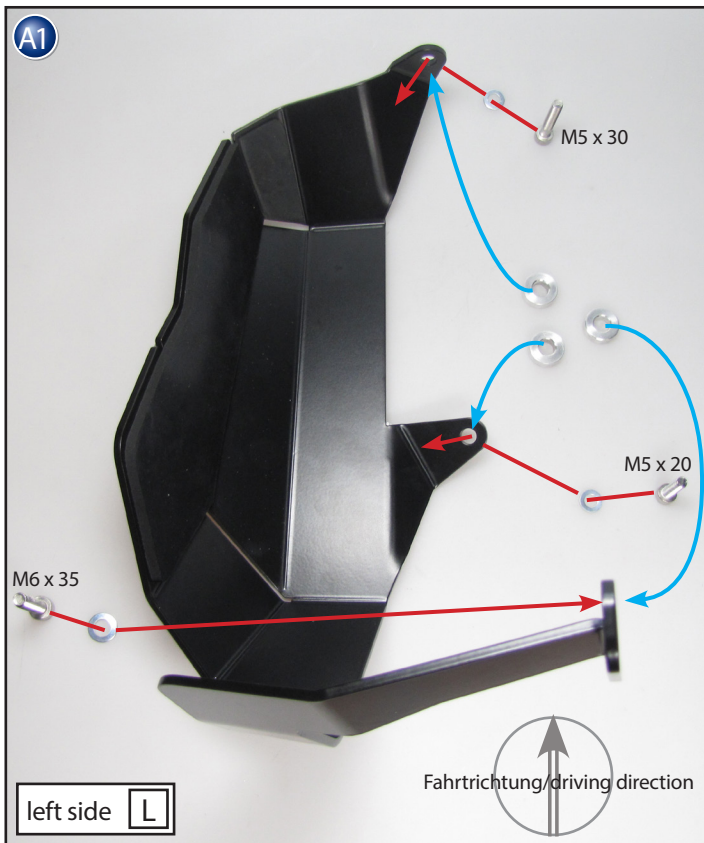

Zylinderprotector  
BMW R 1200 xx/LC

Bestellnummer 35612-001/002

Cylinder Protector  
BMW R 1200 xx/LC

Part Number 35612-001/002

Protezione Testa Cilindro  
BMW R 1200 xx/LC

Codice 35612-001/002

Protège culasse  
BMW R 1200 xx/LC

Pièce 35612-001/002

Protector del casquete  
BMW R 1200 xx/LC

Pieza 35612-001/002

Schrauben sie alle Teile an und lassen sie die zugänglichen Schrauben noch locker. Erst nachdem alles montiert ist, werden alle Schrauben auf das entsprechende Anzugsmoment angezogen. Dadurch wird sichergestellt, dass das Produkt spannungsfrei angebaut ist.

Fit all parts and screw on not too strong. After mounting all parts, the screws should be tightened to the torque specified. This guarantees, that the kit is mounted without tension.