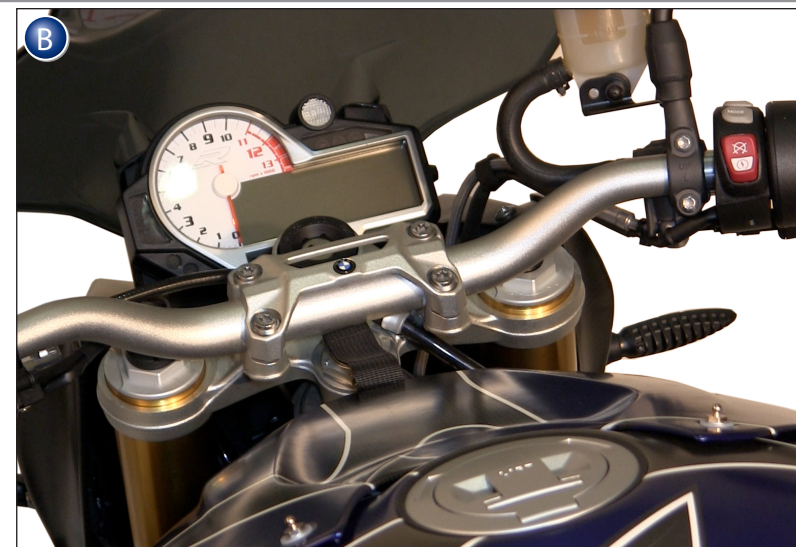

Lenkererhöhung

Handlebar risers

Riser manubrio

Risers de guidon

*Canalizaciones
verticales del manillar*

Art.Nr.: 35631-XXX

A

B