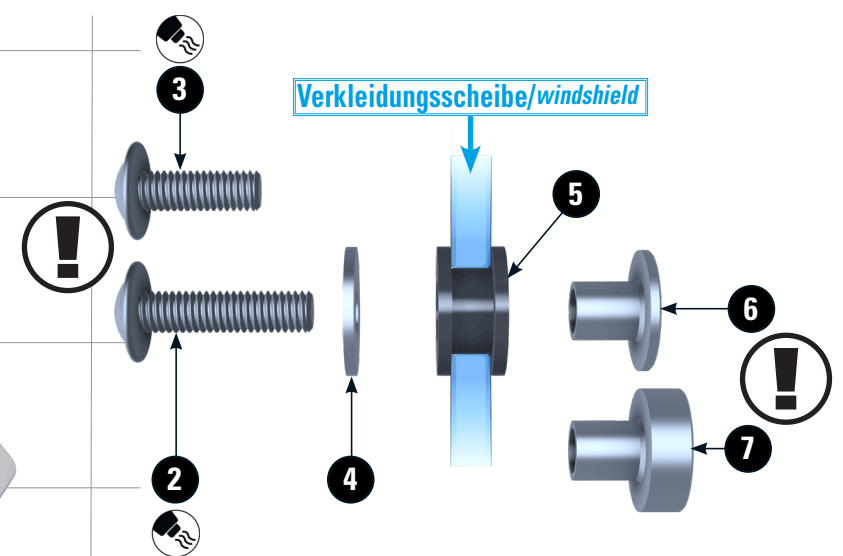

VERKLEIDUNGSSSCHEIBE

Windshield | Parabrezza | Pare-brise | Parabrisas

Art.-Nr: 35754-00x

- LEGENDE/KEY/FILE LÉGENDE**
- Anbau Tipp**
Fitting tip
Astuce de montage
 - Achtung**
Attention
Attention
 - Schraube**
Screw
Vis
 - Schraubensicherung**
Thread locking fluid
Freinfilets
 - Vergrößerung**
Magnification
Grossissement
 - Montagepaste**
Fitting lubricant
Lubrifiant de montage
 - Drehmoment**
Torque
Torque
 - Reiniger**
Cleaner
Nettoyant

| # | BEZEICHNUNG / DE DESCRIPTION / EN FR | Die Farben der Abbildungen dienen nur der Veranschaulichung. The colors are for illustrating purposes only. Les couleurs utilisées sont à titre indicatif seulement. | DIN | ISO | MENGE QUANTITY |
|---|---|--|---------|---------|-------------------|
| 1 | Verkleidungsscheibe / windshield | | | | 1 |
| 2 | Linsenflanschschraube / lens head screw M5x20mm | 4Nm | 7381SA2 | 7381SA2 | 3 |
| 3 | Linsenflanschschraube / lens head screw M5x16mm | 4Nm | 7381SA2 | 7381SA2 | 2 |
| 4 | U-Scheibe / washer M5 | | 9021SA2 | 7093 | 5 |
| 5 | Gummitülle / rubber grommet | | | | 5 |
| 6 | Stufenhülse / grade sleeve | | | | 4 |
| 7 | Stufenhülse (hoch) / grade sleeve (high) | | | | 1 |

| # | BEZEICHNUNG / DESCRIPTION | DE EN FR | Die Farben der Abbildungen dienen nur der Veranschaulichung. The colors are for illustrating purposes only. Les couleurs utilisées sont à titre indicatif seulement. | DIN | ISO | MENGE QUANTITY |
|----|---|----------------|--|-----|------|-------------------|
| 8 | Scheibhalter (rechts) / windshield bracket (right side) | | | | | 1 |
| 9 | Scheibhalter (links) / windshield bracket (left side) | | | | | 1 |
| 10 | Zylinderkopfschraube / cylinder head screw | M8x50 | 19Nm | 912 | 4762 | 2 |
| 11 | U-Scheibe / washer | M8 | | 125 | 7089 | 2 |
| 12 | Hülse / sleeve | (11,5mm) | | | | 2 |