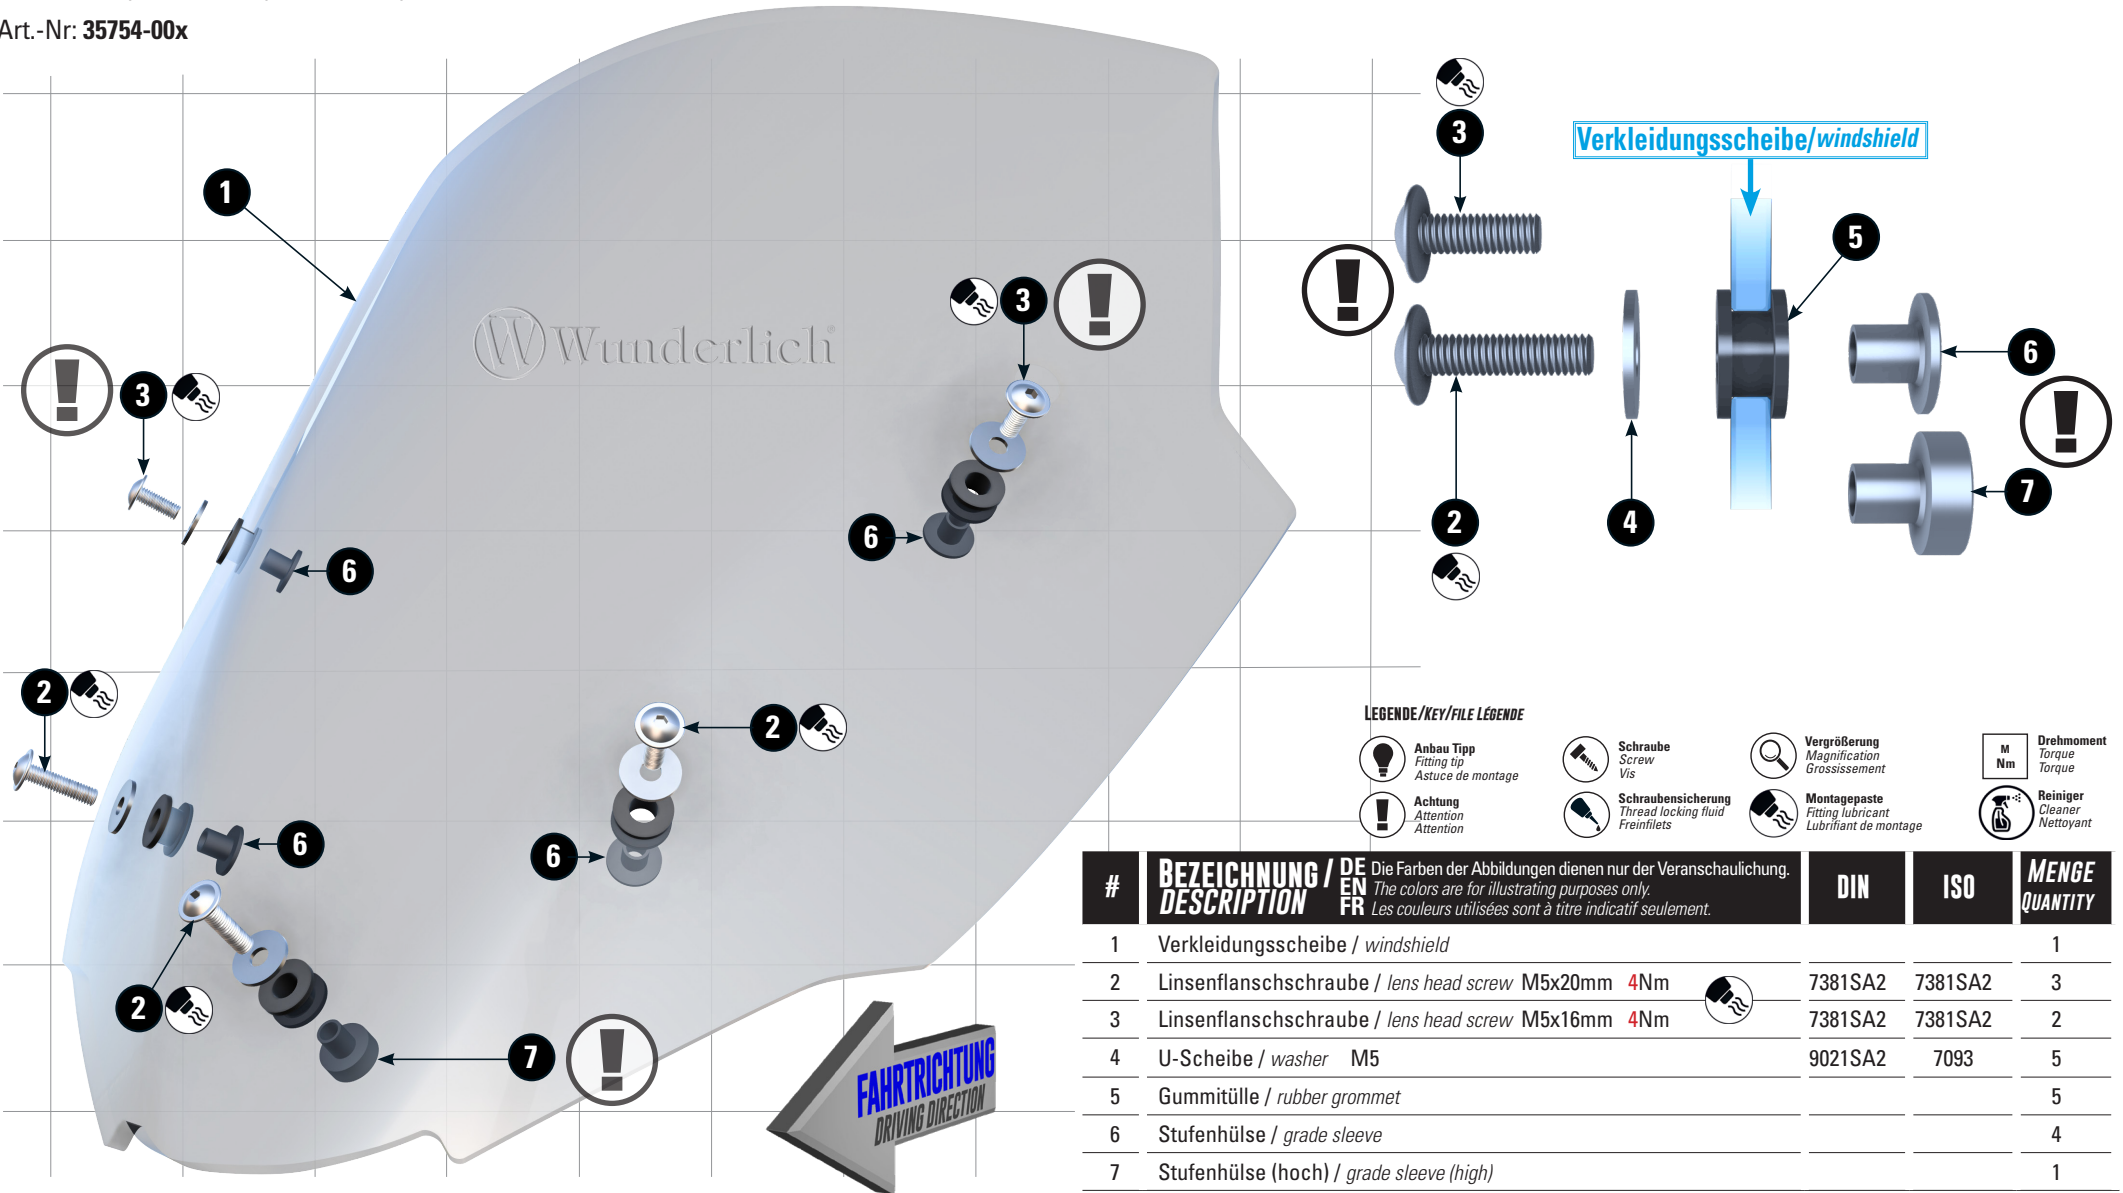

VERKLEIDUNGSSSCHEIBE

Windshield | Parabrezza | Pare-brise | Parabrisas

Art.-Nr: 35754-00x

- LEGENDE/KEY/FILE LÉGENDE**
- Anbau Tipp**
Fitting tip
Astuce de montage
 - Achtung**
Attention
Attention
 - Schraube**
Screw
Vis
 - Schraubensicherung**
Thread locking fluid
Freinfilets
 - Vergrößerung**
Magnification
Grossissement
 - Montagepaste**
Fitting lubricant
Lubrifiant de montage
 - Drehmoment**
Torque
Torque
 - Reiniger**
Cleaner
Nettoyant

| # | BEZEICHNUNG / DE DESCRIPTION / EN FR | Die Farben der Abbildungen dienen nur der Veranschaulichung. The colors are for illustrating purposes only. Les couleurs utilisées sont à titre indicatif seulement. | DIN | ISO | MENGE QUANTITY |
|---|---|--|---------|---------|-------------------|
| 1 | Verkleidungsscheibe / windshield | | | | 1 |
| 2 | Linsenflanschschraube / lens head screw M5x20mm | 4Nm | 7381SA2 | 7381SA2 | 3 |
| 3 | Linsenflanschschraube / lens head screw M5x16mm | 4Nm | 7381SA2 | 7381SA2 | 2 |
| 4 | U-Scheibe / washer M5 | | 9021SA2 | 7093 | 5 |
| 5 | Gummitülle / rubber grommet | | | | 5 |
| 6 | Stufenhülse / grade sleeve | | | | 4 |
| 7 | Stufenhülse (hoch) / grade sleeve (high) | | | | 1 |

| # | BEZEICHNUNG / DESCRIPTION | DE EN FR | Die Farben der Abbildungen dienen nur der Veranschaulichung. The colors are for illustrating purposes only. Les couleurs utilisées sont à titre indicatif seulement. | DIN | ISO | MENGE QUANTITY |
|----|---|----------------|--|-----|------|-------------------|
| 8 | Scheibhalter (rechts) / windshield bracket (right side) | | | | | 1 |
| 9 | Scheibhalter (links) / windshield bracket (left side) | | | | | 1 |
| 10 | Zylinderkopfschraube / cylinder head screw | M8x50 | 19Nm | 912 | 4762 | 2 |
| 11 | U-Scheibe / washer | M8 | | 125 | 7089 | 2 |
| 12 | Hülse / sleeve | (11,5mm) | | | | 2 |