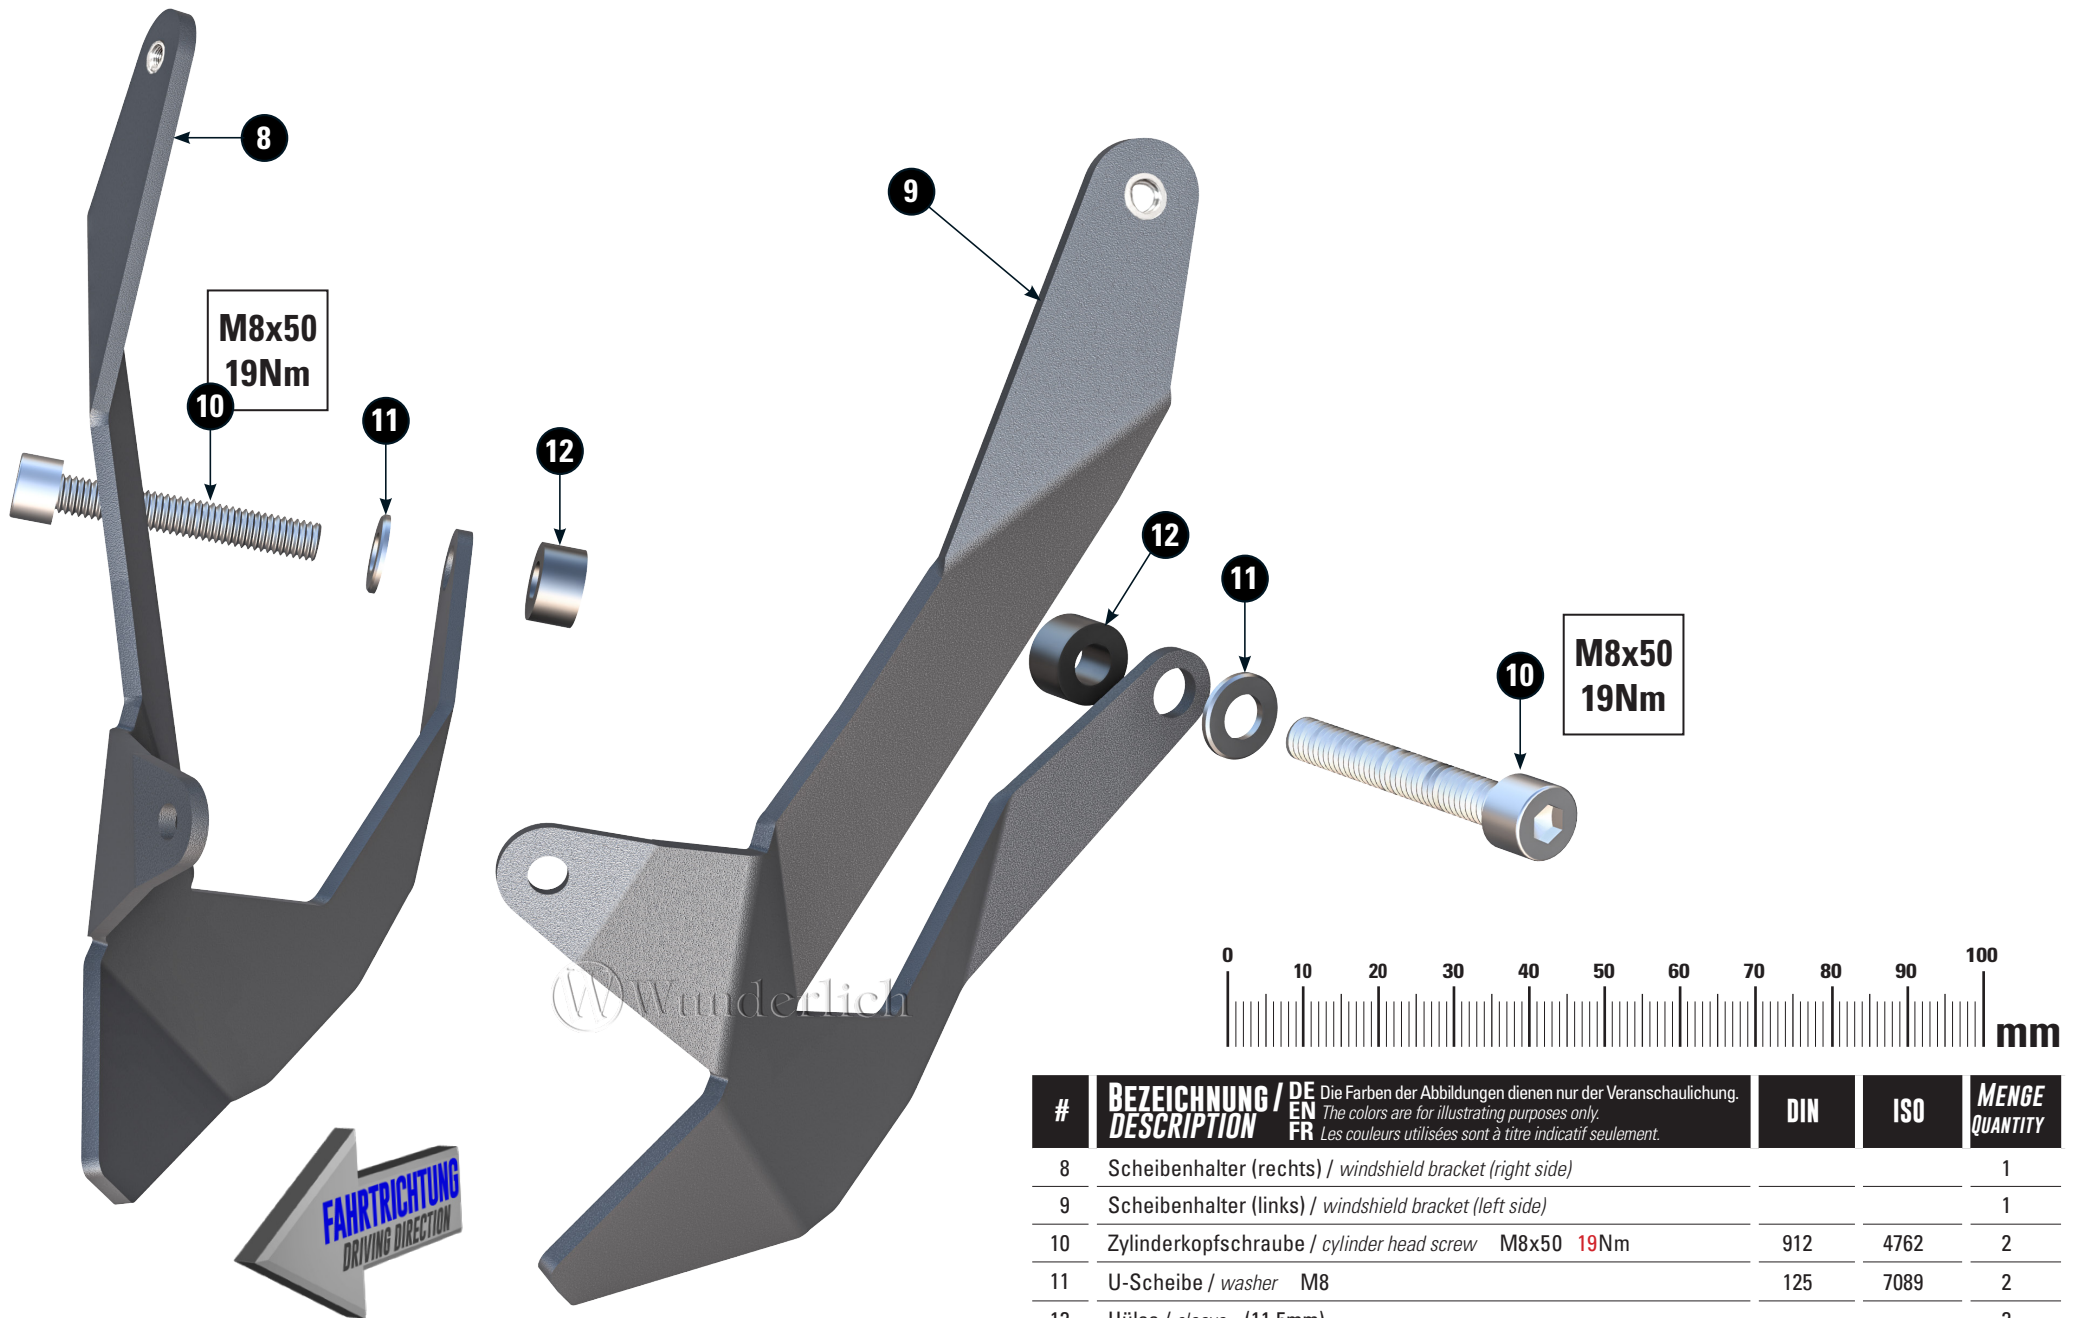

VERKLEIDUNGSSSCHEIBE

Windshield | Parabrezza | Pare-brise | Parabrisas

Art.-Nr: 35754-00x

- LEGENDE/KEY/FILE LÉGENDE**
- Anbau Tipp**
Fitting tip
Astuce de montage
 - Achtung**
Attention
Attention
 - Schraube**
Screw
Vis
 - Schraubensicherung**
Thread locking fluid
Freinfilets
 - Vergrößerung**
Magnification
Grossissement
 - Montagepaste**
Fitting lubricant
Lubrifiant de montage
 - Drehmoment**
Torque
Torque
 - Reiniger**
Cleaner
Nettoyant

| # | BEZEICHNUNG / DE DESCRIPTION / EN FR | Die Farben der Abbildungen dienen nur der Veranschaulichung. The colors are for illustrating purposes only. Les couleurs utilisées sont à titre indicatif seulement. | DIN | ISO | MENGE QUANTITY |
|---|---|--|---------|---------|-------------------|
| 1 | Verkleidungsscheibe / windshield | | | | 1 |
| 2 | Linsenflanschschraube / lens head screw M5x20mm | 4Nm | 7381SA2 | 7381SA2 | 3 |
| 3 | Linsenflanschschraube / lens head screw M5x16mm | 4Nm | 7381SA2 | 7381SA2 | 2 |
| 4 | U-Scheibe / washer M5 | | 9021SA2 | 7093 | 5 |
| 5 | Gummitülle / rubber grommet | | | | 5 |
| 6 | Stufenhülse / grade sleeve | | | | 4 |
| 7 | Stufenhülse (hoch) / grade sleeve (high) | | | | 1 |

| # | BEZEICHNUNG / DESCRIPTION | DE EN FR | Die Farben der Abbildungen dienen nur der Veranschaulichung. The colors are for illustrating purposes only. Les couleurs utilisées sont à titre indicatif seulement. | DIN | ISO | MENGE QUANTITY |
|----|---|----------------|--|-----|------|-------------------|
| 8 | Scheibhalter (rechts) / windshield bracket (right side) | | | | | 1 |
| 9 | Scheibhalter (links) / windshield bracket (left side) | | | | | 1 |
| 10 | Zylinderkopfschraube / cylinder head screw | M8x50 | 19Nm | 912 | 4762 | 2 |
| 11 | U-Scheibe / washer | M8 | | 125 | 7089 | 2 |
| 12 | Hülse / sleeve | (11,5mm) | | | | 2 |