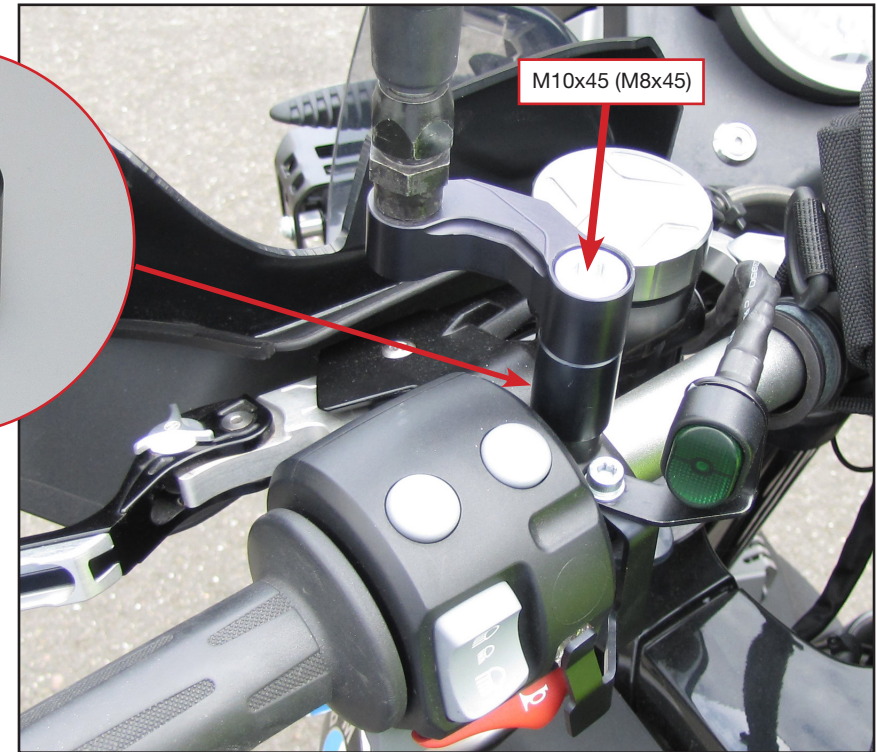

Erhöhung für Spiegelverbreiterung

Space for Mirror Extension

Distanziale per estensione specchietto

Rehausse pour l'extension du retroviseur

Separador elevador de la extensión de espejo

Bestellnummer 1900023

Part Number 1900023

Codice 1900023

Pièce 1900023

Pieza 1900023

Copyright by Wunderlich®

Genereller Hinweis: Unsere Anleitungen sind nach bestem Wissen erstellt worden, erfolgen jedoch ohne Gewähr. Sollten Sie mit dem Anbau nicht zurecht kommen oder Zweifel haben, so wenden Sie sich bitte an Ihren BMW-Händler oder die Werkstatt Ihres Vertrauens. Bitte beachten Sie, dass wir keine Gewährleistungen für fahrzeugspezifische Toleranzen übernehmen können! Es kann im Einzelfall notwendig sein, dass Produkte diesen angepasst werden müssen.

General note: Our fitting instructions are written to the best of our knowledge but specifications or details may change. If you have difficulties or have doubts with fitting this part please seek advice from your BMW dealer or workshop of your choice. Please note that in some cases due to vehicle related tolerances beyond our control some products might need adjusting to fit. We cannot warranty parts fitting in those circumstances.

Note generali: Le nostre istruzioni di montaggio sono scritte al meglio delle nostre possibilità ma dettagli o specifiche possono venire variate. Se avete difficoltà o dubbi sul montaggio di questo accessorio vi invitiamo a rivolgervi al vostro concessionario BMW o alla vostra officina di fiducia. Prendete nota che in qualche caso per tolleranze relative al veicolo al di fuori del nostro controllo alcuni accessori possono necessitare di aggiustamenti appropriati. In questo caso non possiamo garantire un perfetto montaggio.

Remarque d'ordre général: nos directives de montage sont élaborées au mieux sur la base de nos connaissances, mais nous ne saurions en garantir le résultat. Si vous rencontrez des difficultés lors du montage ou si vous avez des questions, veuillez contacter votre concessionnaire BMW ou l'atelier de votre choix. Veuillez noter que nous ne pouvons fournir aucune garantie quant aux tolérances spécifiques du véhicule. Dans certains cas, il peut être nécessaire d'ajuster les produits à ces tolérances particulières.

Aviso de seguridad: Las instrucciones han sido elaboradas según nuestra mejor ciencia y entender para que usted las pueda seguir sin ningún tipo de peligro. En caso de duda, contacte con su vendedor de BMW o con su taller de confianza. ¡Tenga en cuenta que según el tipo de tolerancia del vehículo, algunos productos podrían necesitar de ajuste! En tal caso, no nos hacemos cargo ni damos ninguna garantía.

News, Shop, Downloads + Informationen:
www.wunderlich.de

Kataloganforderung + Downloads:
www.wunderlich.de/katalog

Catalogue download (English):
www.wunderlich.de/update

General information, dealers and news:
www.wunderlich.de/International

Download catalogo (italiano):
www.wunderlich.de/update

Informazioni generali, dealer e Novità:
<http://www.wunderlich.it>

Télécharger les catalogues (français):
www.wunderlich.de/update

Informations générales et distributeurs:
www.wunderlich.fr