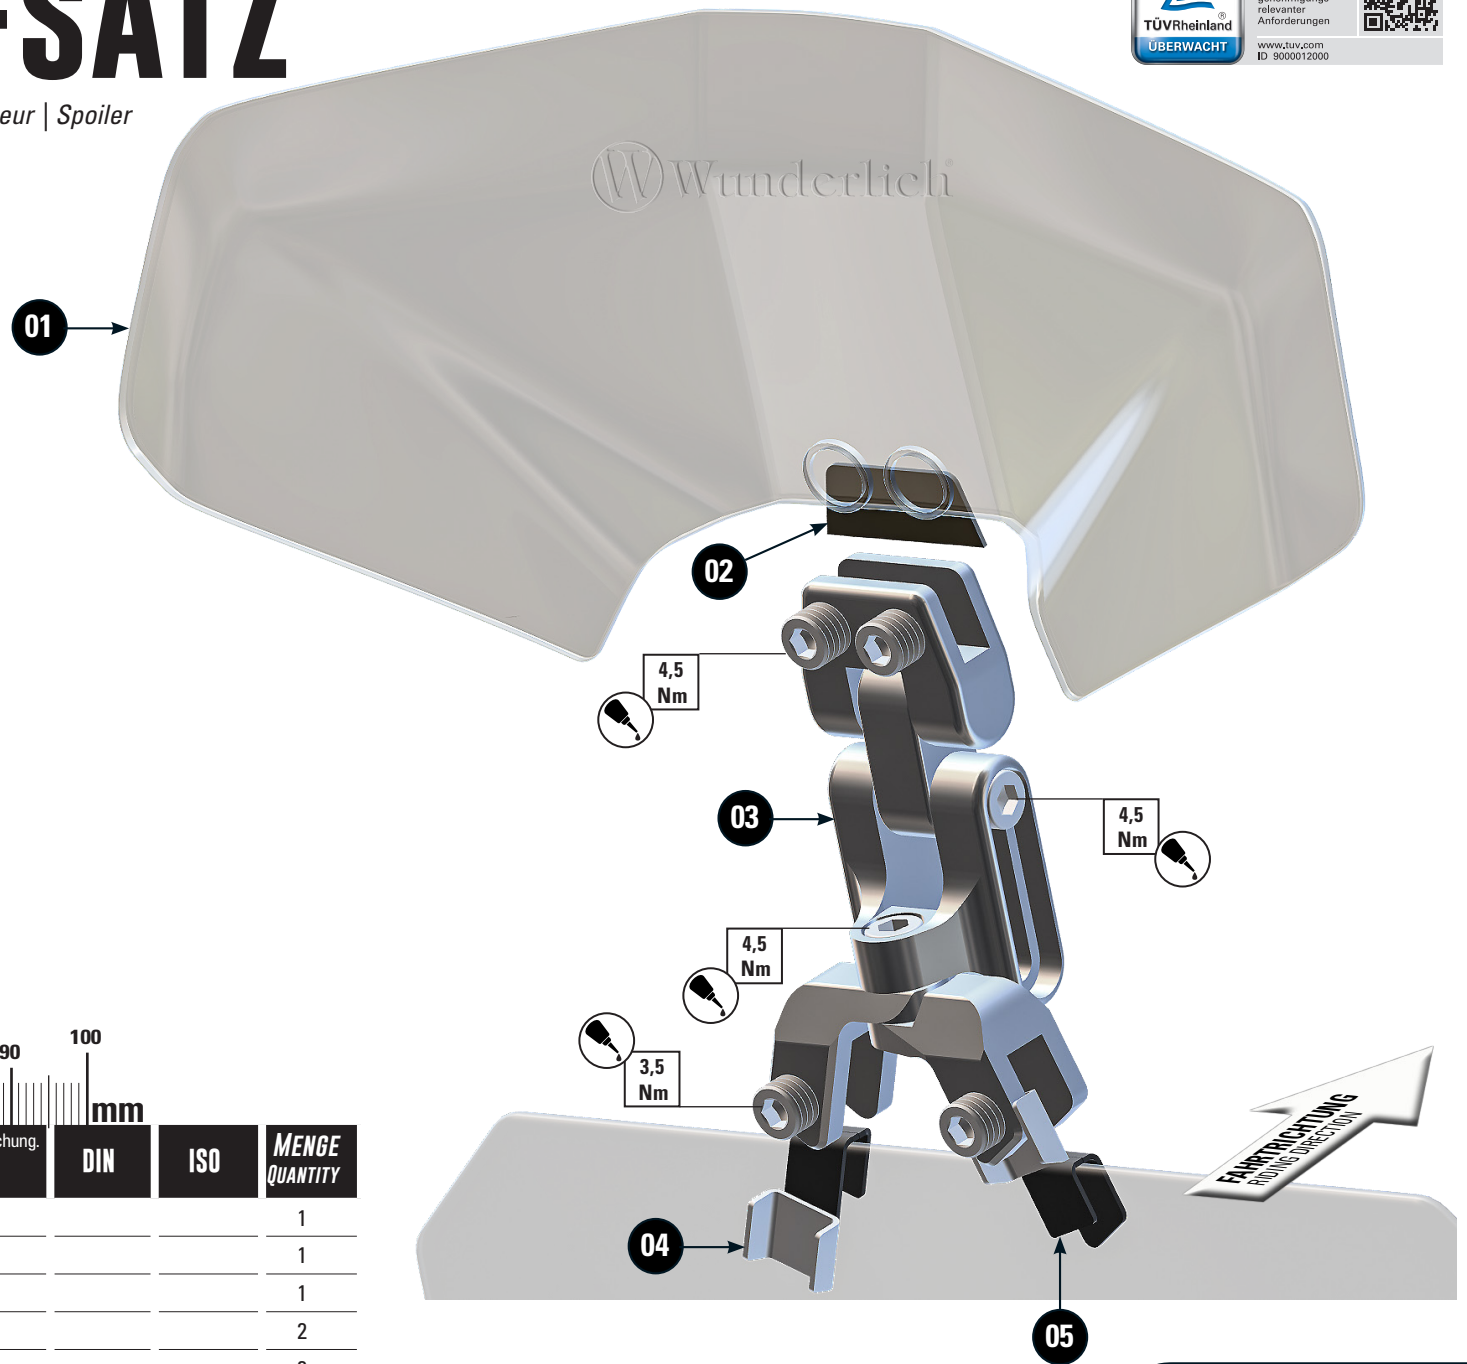

SPOILERAUFSATZ

Windshield extension | Pieza adicional para deflector | Déflecteur | Spoiler

LEGENDE/KEY/FILE LÉGENDE

- Anbau Tipp**
Fitting tip
Astuce de montage
- Achtung**
Attention
Attention
- Vergößerung**
Magnification
Grossissement
- Montagepaste**
Fitting lubricant
Lubrifiant de montage
- Schraube**
Screw
Vis
- Schraubensicherung**
Thread locking fluid
Freintilets
- Drehmoment**
Torque
Torque
- Reiniger**
Cleaner
Nettoyant

| # | BEZEICHNUNG / DESCRIPTION | DE / EN / FR | DIN | ISO | MENGE / QUANTITY |
|---|------------------------------------------------------------|--------------|-----|-----|------------------|
| 1 | Spoiler / Spoiler | | | | 1 |
| 2 | Klemmgummi Spoiler / Clamp rubber spoiler | | | | 1 |
| 3 | Grundhalter vormontiert / Base bracket preassembled | | | | 1 |
| 4 | VA-Blech / VA sheet metal | | | | 2 |
| 5 | Klemmgummis Verkleidungsscheibe / Clamp rubbers windshield | | | | 2 |

01

02

02