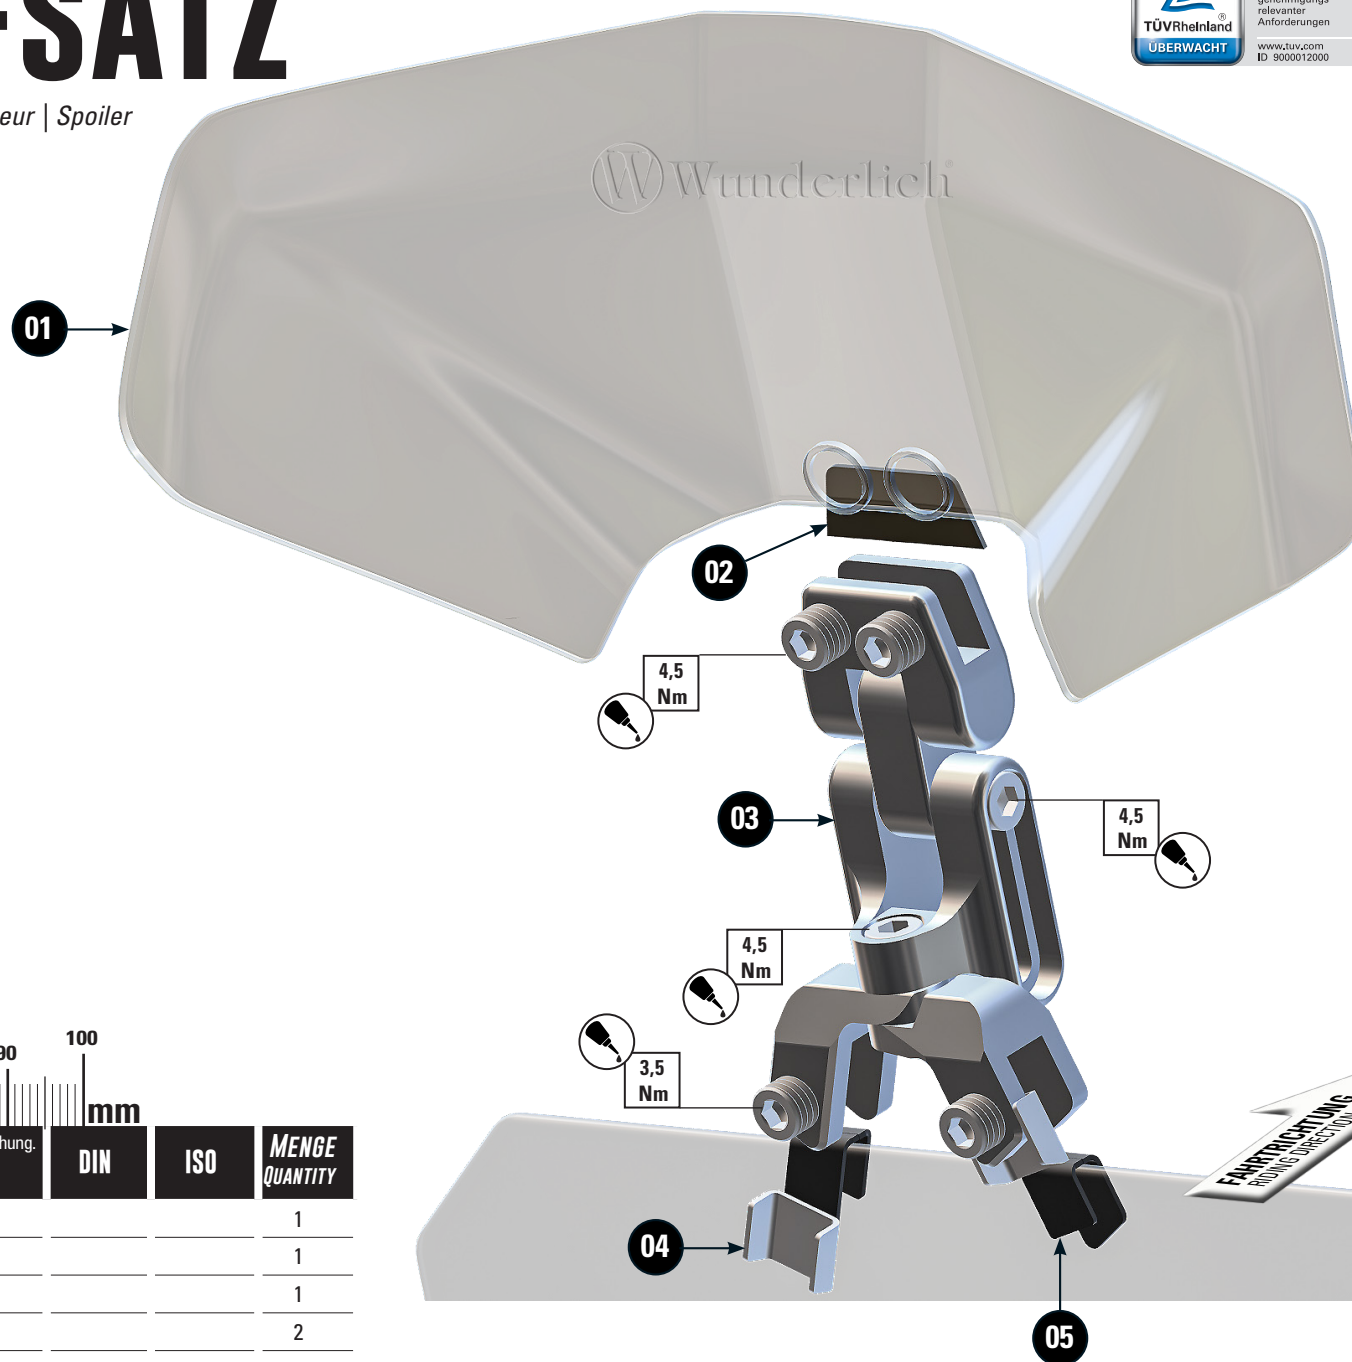

SPOILERAUFSATZ

Windshield extension | Pieza adicional para deflector | Déflecteur | Spoiler

LEGENDE/KEY/FILE LÉGENDE

- Anbau Tipp**
Fitting tip
Astuce de montage
- Achtung**
Attention
Attention
- Vergrößerung**
Magnification
Grossissement
- Montagepaste**
Fitting lubricant
Lubrifiant de montage
- Schraube**
Screw
Vis
- Schraubensicherung**
Thread locking fluid
Freiniflets
- Drehmoment**
Torque
Torque
- Reiniger**
Cleaner
Nettoyant

#	BEZEICHNUNG / DESCRIPTION	DE EN FR	DIN	ISO	MENGE QUANTITY
1	Spoiler / Spoiler				1
2	Klemmgummi Spoiler / Clamp rubber spoiler				1
3	Grundhalter vormontiert / Base bracket preassembled				1
4	VA-Blech / VA sheet metal				2
5	Klemmgummis Verkleidungsscheibe / Clamp rubbers windshield				2

01

02