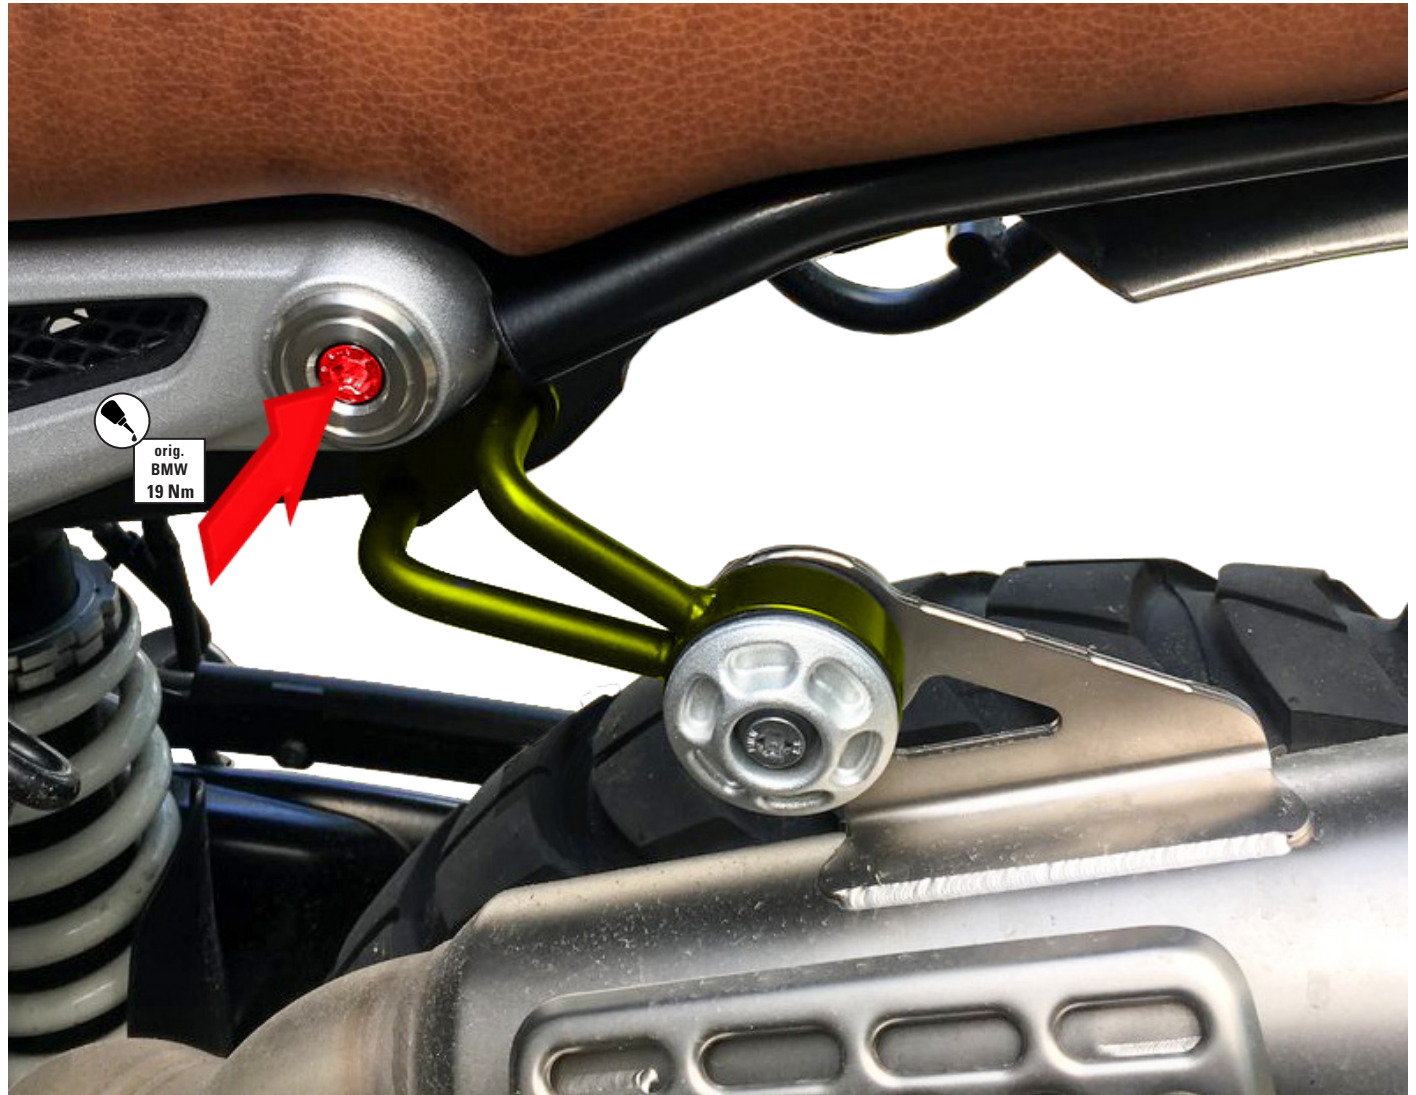

AUSPUFFHALTER

Exhaust holder | Porta di scarico | Titulaire d'échappement | Titular de escape

Art.-Nr: 44201-502

LEGENDE/KEY/FILE LÉGENDE

-  **Anbau Tip**
Fitting tip
Astuce de montage
-  **Achtung**
Attention
Attention
-  **Vergrößerung**
Magnification
Grossissement
-  **Montagepaste**
Fitting lubricant
Lubrifiant de montage