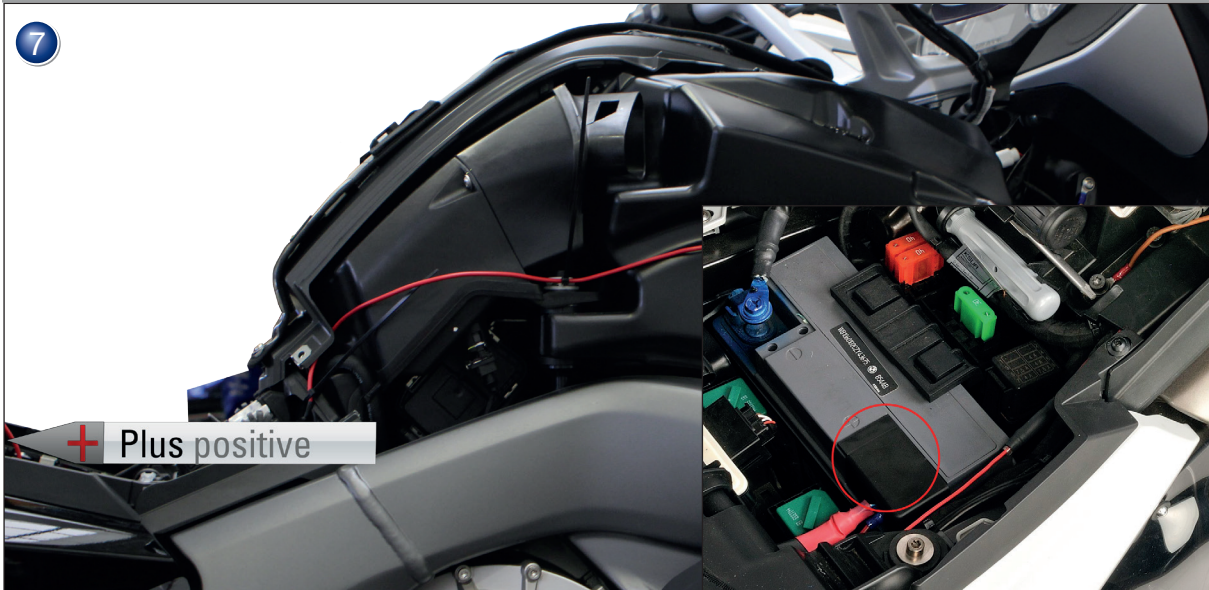

Hupe

Horn

Clacson

Klaxon

Claxon

Art.Nr.: 44720-30

Wir empfehlen ausdrücklich alle Arbeiten an der elektrischen Anlage nur durch Fachpersonal durchführen zu lassen.
Beachten Sie unsere generellen Hinweise.
We strongly recommend all work on the electrical system to be carried out by qualified personnel only.
Please read our general notes.