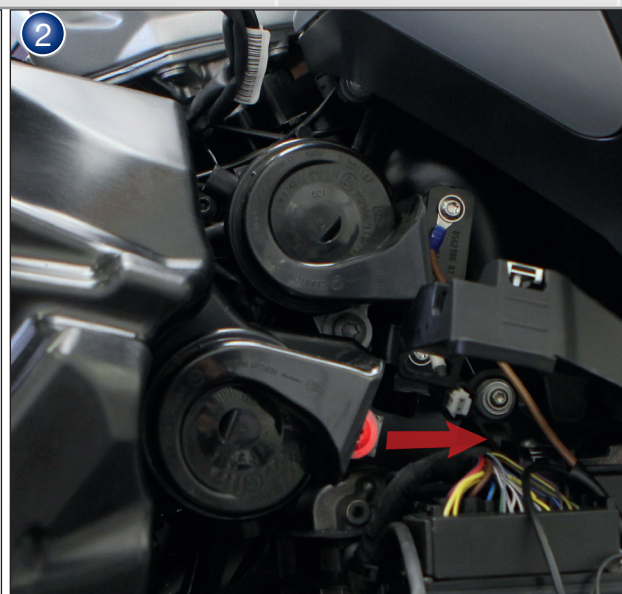

Hupe

Horn

Clacson

Klaxon

Claxon

Art.Nr.: 44720-30

Wir empfehlen ausdrücklich alle Arbeiten an der elektrischen Anlage nur durch Fachpersonal durchführen zu lassen.
Beachten Sie unsere generellen Hinweise.
We strongly recommend all work on the electrical system to be carried out by qualified personnel only.
Please read our general notes.