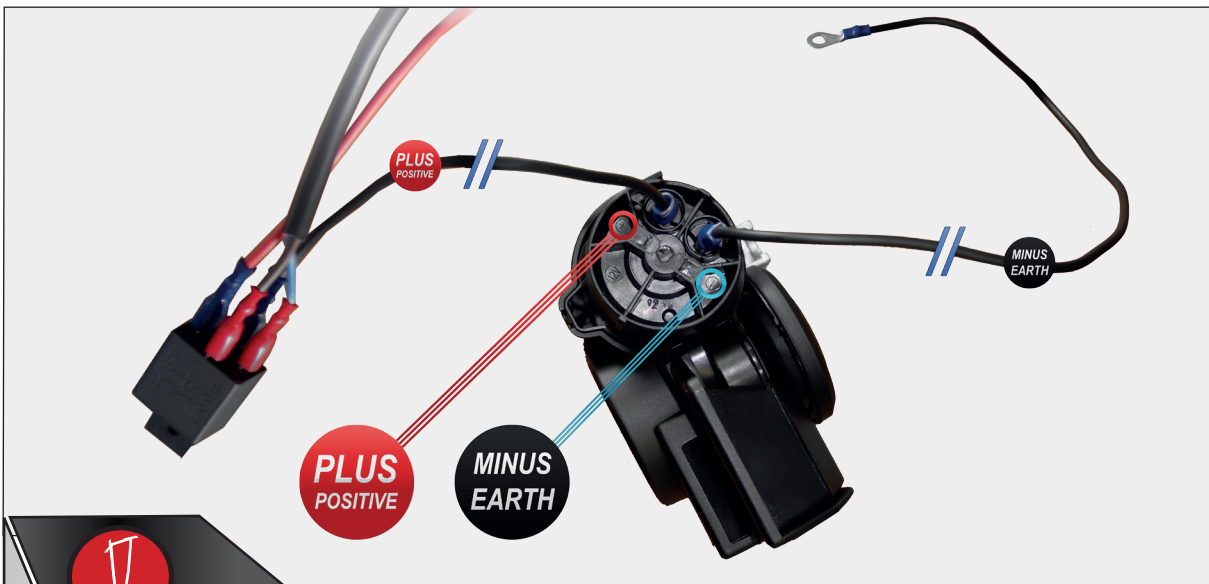

Hupe

Horn

Clacson

Klaxon

Claxon

Art.Nr.: 44720-30

Wir empfehlen ausdrücklich alle Arbeiten an der elektrischen Anlage nur durch Fachpersonal durchführen zu lassen.
Beachten Sie unsere generellen Hinweise.
We strongly recommend all work on the electrical system to be carried out by qualified personnel only.
Please read our general notes.