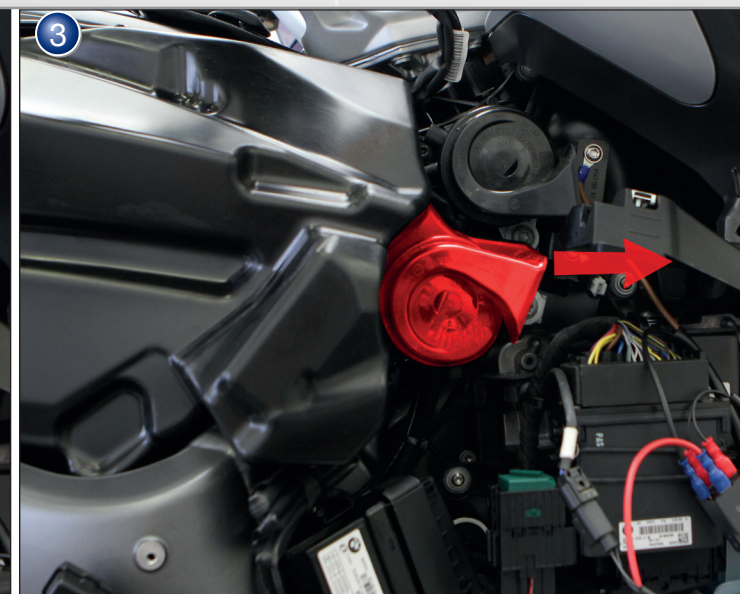

Hupe

Horn

Clacson

Klaxon

Claxon

Art.Nr.: 44720-30

Wir empfehlen ausdrücklich alle Arbeiten an der elektrischen Anlage nur durch Fachpersonal durchführen zu lassen.
Beachten Sie unsere generellen Hinweise.
We strongly recommend all work on the electrical system to be carried out by qualified personnel only.
Please read our general notes.