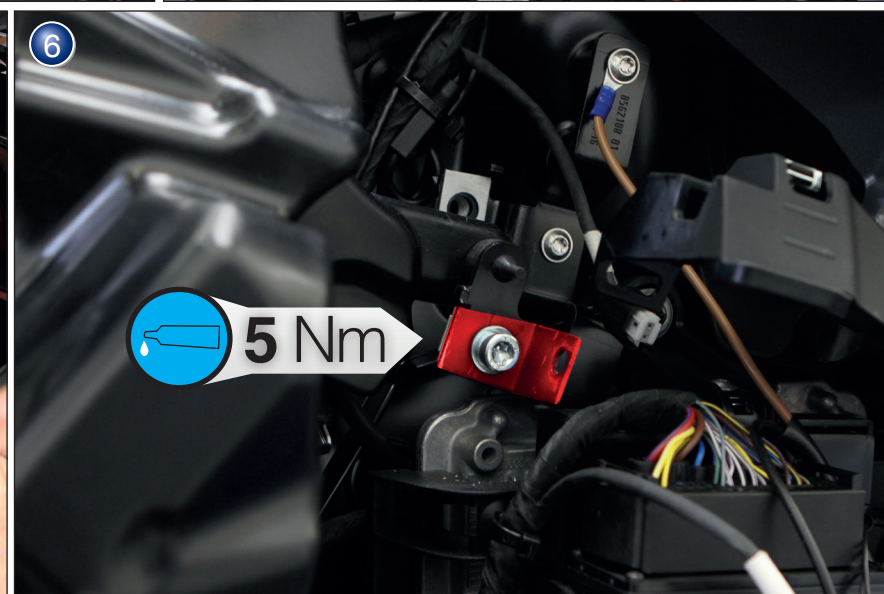

Hupe

Horn

Clacson

Klaxon

Claxon

Art.Nr.: 44720-30

Wir empfehlen ausdrücklich alle Arbeiten an der elektrischen Anlage nur durch Fachpersonal durchführen zu lassen.
Beachten Sie unsere generellen Hinweise.
We strongly recommend all work on the electrical system to be carried out by qualified personnel only.
Please read our general notes.