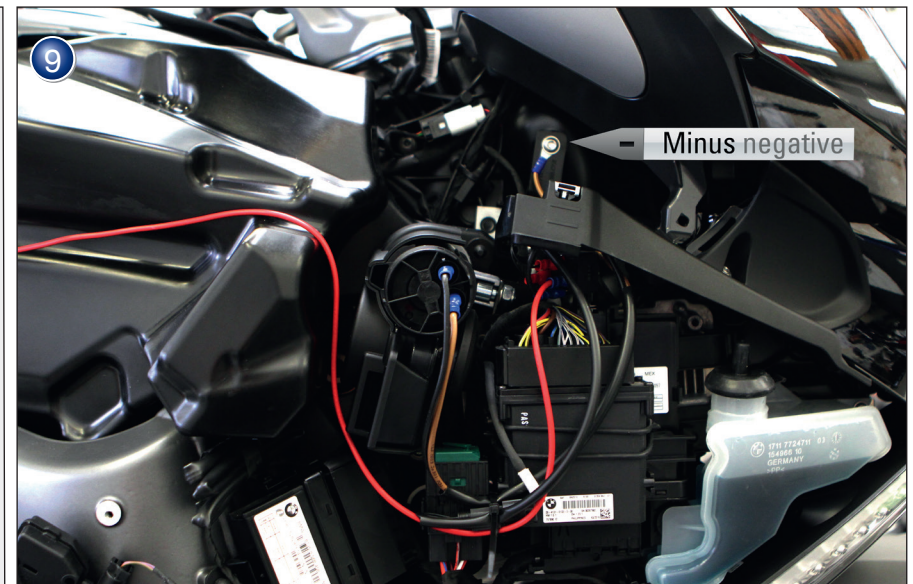

Hupe

Horn

Clacson

Klaxon

Claxon

Art.Nr.: 44720-30

Wir empfehlen ausdrücklich alle Arbeiten an der elektrischen Anlage nur durch Fachpersonal durchführen zu lassen.
Beachten Sie unsere generellen Hinweise.
We strongly recommend all work on the electrical system to be carried out by qualified personnel only.
Please read our general notes.