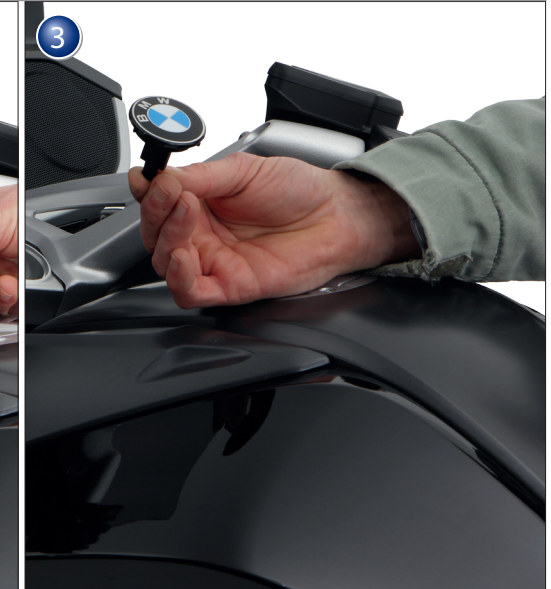

Lenkererhöhung

Handlebar risers

Riser manubrio

Risers de guidon

Canalizaciones verticales
del manillar

Art.Nr.: 45020-00

1

2

3

4

5

Eventuell muss die Kabelführung getrennt werden. The cable maybe must be disconnected.

Die Farben der Abbildungen dienen nur der Veranschaulichung. | The colors are for illustrating purposes only.