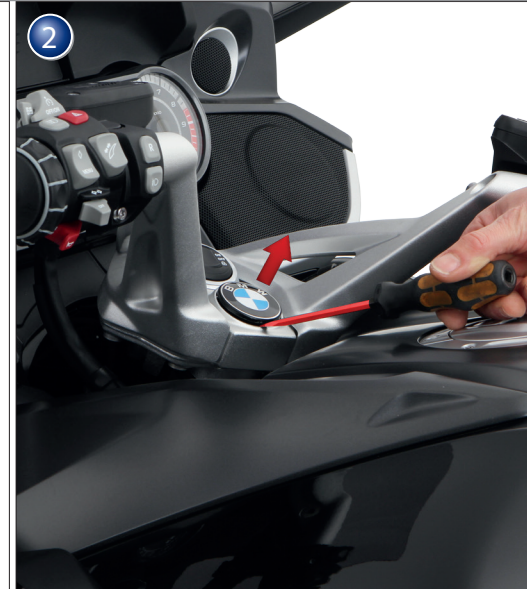

Lenkererhöhung

Handlebar risers

Riser manubrio

Risers de guidon

Canalizaciones verticales
del manillar

Art.Nr.: 45020-00

1

2

3

4

5

Eventuell muss die Kabelführung getrennt werden. The cable maybe must be disconnected.

Die Farben der Abbildungen dienen nur der Veranschaulichung. | The colors are for illustrating purposes only.