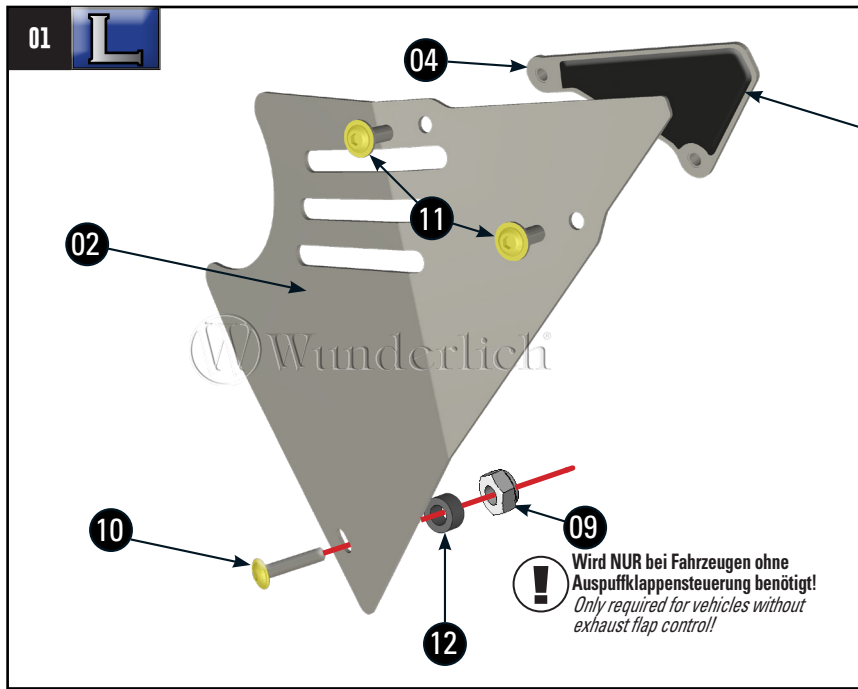

# LUFTFILTER COVER

*Airbox cover | Tapa del aerofiltro | Couverture de filtre à air | Copertura di filtro d'aria*

Art.-Nr: 45114-002

L

R

**!** Alle anliegenden Teile mit Moosgummi oder Lack-schutzfolie bekleben wie abgebildet!  
Protect all parts touching the frame with foam rubber as shown in the picture!

#	BEZEICHNUNG	MENGE
01	Luftfilter Abdeckblech rechts	1
02	Luftfilter Abdeckblech links	1
03	Klemmblech rechts	1
04	Klemmblech links	1
05	Moosgummi	50cm
06	Klebeband doppelseitig (Teile vorher entfetten)	1
07	Rohrschelle (Klemmbereich mit Lackschutzfolie schützen)	1
08	Blechmutter M6	1
09	Mutter M6 selbstsichernd	1
10	Linsenflanschschraube M6x30	1
11	Linsenflanschschraube M6x16	5
12	Hülse (7mm)	1

**LEGENDE / KEY**

- Anbau Tipp  
Fitting tip
- !** Achtung  
Attention
- Vergrößerung  
Magnification
- Schraube  
Screw
- Schraubensicherung  
Thread locking fluid
- Nm** Drehmoment-  
Torque