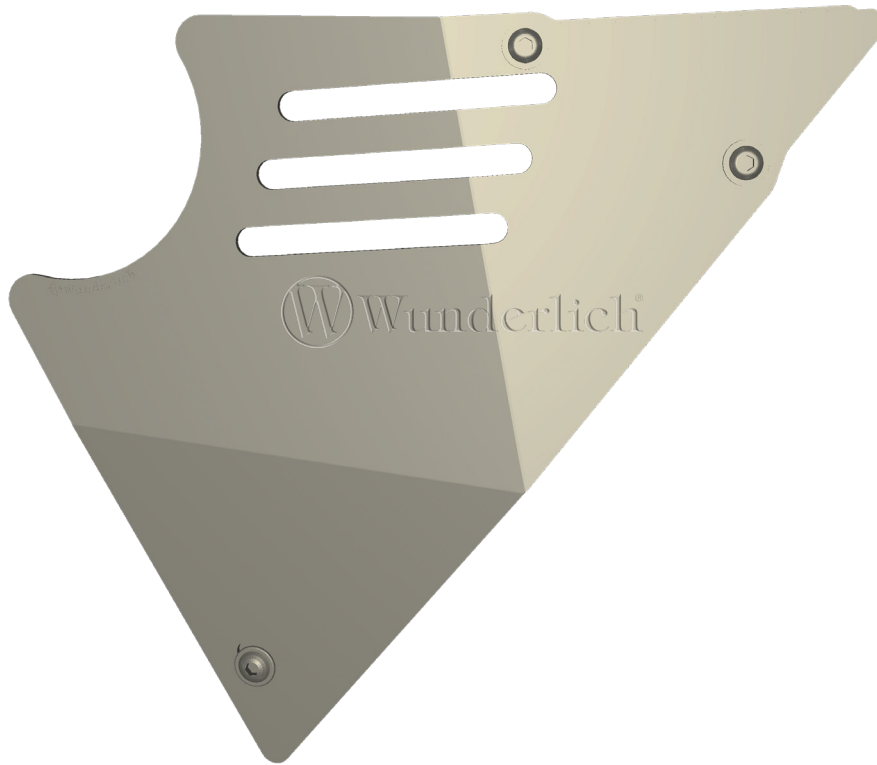

# LUFTFILTER COVER

*Airbox cover | Tapa del aerofiltro | Couverture de filtre à air | Copertura di filtro d'aria*

Art.-Nr: 45114-002

L

R

**!** Alle anliegenden Teile mit Moosgummi oder Lack-schutzfolie bekleben wie abgebildet!  
Protect all parts touching the frame with foam rubber as shown in the picture!

#	BEZEICHNUNG	MENGE
01	Luftfilter Abdeckblech rechts	1
02	Luftfilter Abdeckblech links	1
03	Klemmblech rechts	1
04	Klemmblech links	1
05	Moosgummi	50cm
06	Klebeband doppelseitig (Teile vorher entfetten)	1
07	Rohrschelle (Klemmbereich mit Lackschutzfolie schützen)	1
08	Blechmutter M6	1
09	Mutter M6 selbstsichernd	1
10	Linsenflanschschraube M6x30	1
11	Linsenflanschschraube M6x16	5
12	Hülse (7mm)	1

**LEGENDE / KEY**

- Anbau Tipp  
Fitting tip
- !** Achtung  
Attention
- Vergrößerung  
Magnification
- Schraube  
Screw
- Schraubensicherung  
Thread locking fluid
- Nm** Drehmoment-  
Torque