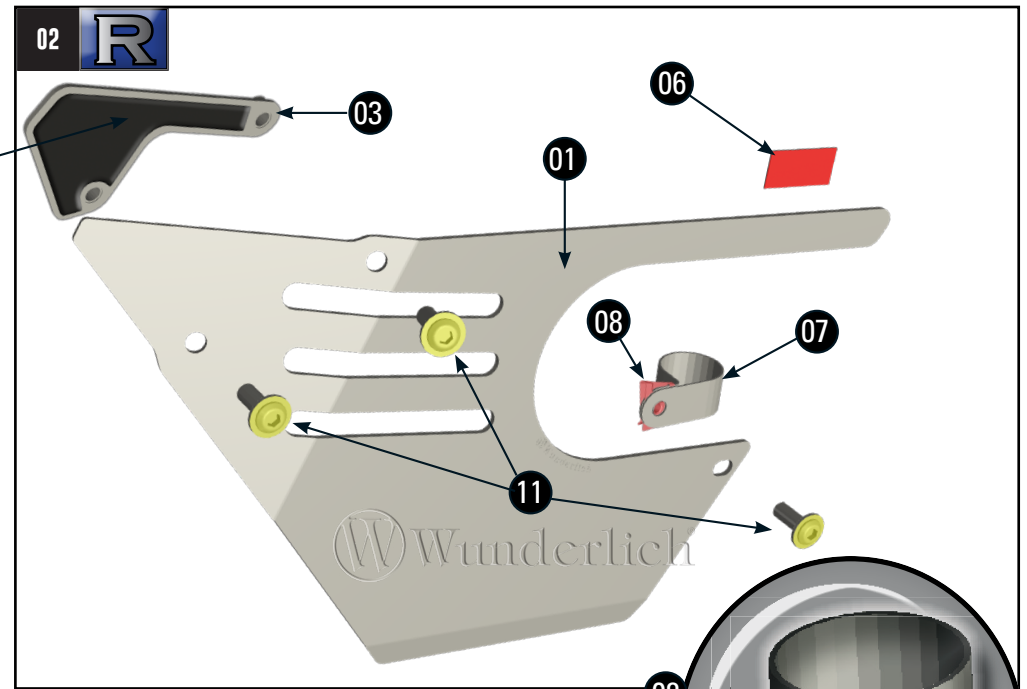

# LUFTFILTER COVER

*Airbox cover | Tapa del aerofiltro | Couverture de filtre à air | Copertura di filtro d'aria*

Art.-Nr: 45114-002

L

R

**!** Alle anliegenden Teile mit Moosgummi oder Lack-schutzfolie bekleben wie abgebildet!  
Protect all parts touching the frame with foam rubber as shown in the picture!

#	BEZEICHNUNG	MENGE
01	Luftfilter Abdeckblech rechts	1
02	Luftfilter Abdeckblech links	1
03	Klemmblech rechts	1
04	Klemmblech links	1
05	Moosgummi	50cm
06	Klebeband doppelseitig (Teile vorher entfetten)	1
07	Rohrschelle (Klemmbereich mit Lackschutzfolie schützen)	1
08	Blechmutter M6	1
09	Mutter M6 selbstsichernd	1
10	Linsenflanschschraube M6x30	1
11	Linsenflanschschraube M6x16	5
12	Hülse (7mm)	1

**LEGENDE / KEY**

- Anbau Tipp  
Fitting tip
- !** Achtung  
Attention
- Vergrößerung  
Magnification
- Schraube  
Screw
- Schraubensicherung  
Thread locking fluid
- Nm** Drehmoment-  
Torque