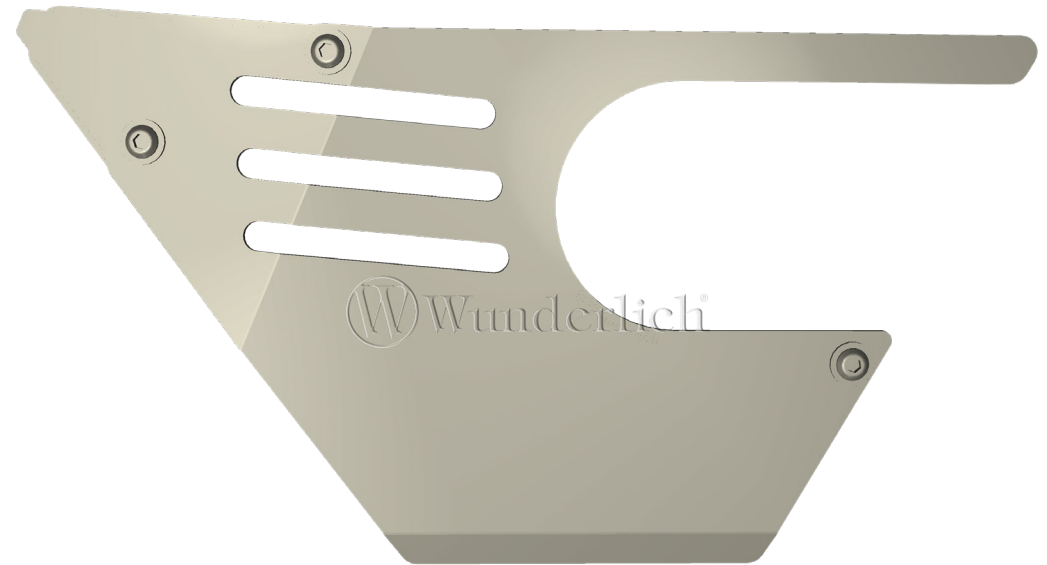

# LUFTFILTER COVER

*Airbox cover | Tapa del aerofiltro | Couverture de filtre à air | Copertura di filtro d'aria*

Art.-Nr: 45114-002

L

R

**!** Alle anliegenden Teile mit Moosgummi oder Lack-schutzfolie bekleben wie abgebildet!  
Protect all parts touching the frame with foam rubber as shown in the picture!

#	BEZEICHNUNG	MENGE
01	Luftfilter Abdeckblech rechts	1
02	Luftfilter Abdeckblech links	1
03	Klemmblech rechts	1
04	Klemmblech links	1
05	Moosgummi	50cm
06	Klebeband doppelseitig (Teile vorher entfetten)	1
07	Rohrschelle (Klemmbereich mit Lackschutzfolie schützen)	1
08	Blechmutter M6	1
09	Mutter M6 selbstsichernd	1
10	Linsenflanschschraube M6x30	1
11	Linsenflanschschraube M6x16	5
12	Hülse (7mm)	1

**LEGENDE / KEY**

- Anbau Tipp  
Fitting tip
- !** Achtung  
Attention
- Vergrößerung  
Magnification
- Schraube  
Screw
- Schraubensicherung  
Thread locking fluid
- Nm** Drehmoment-  
Torque