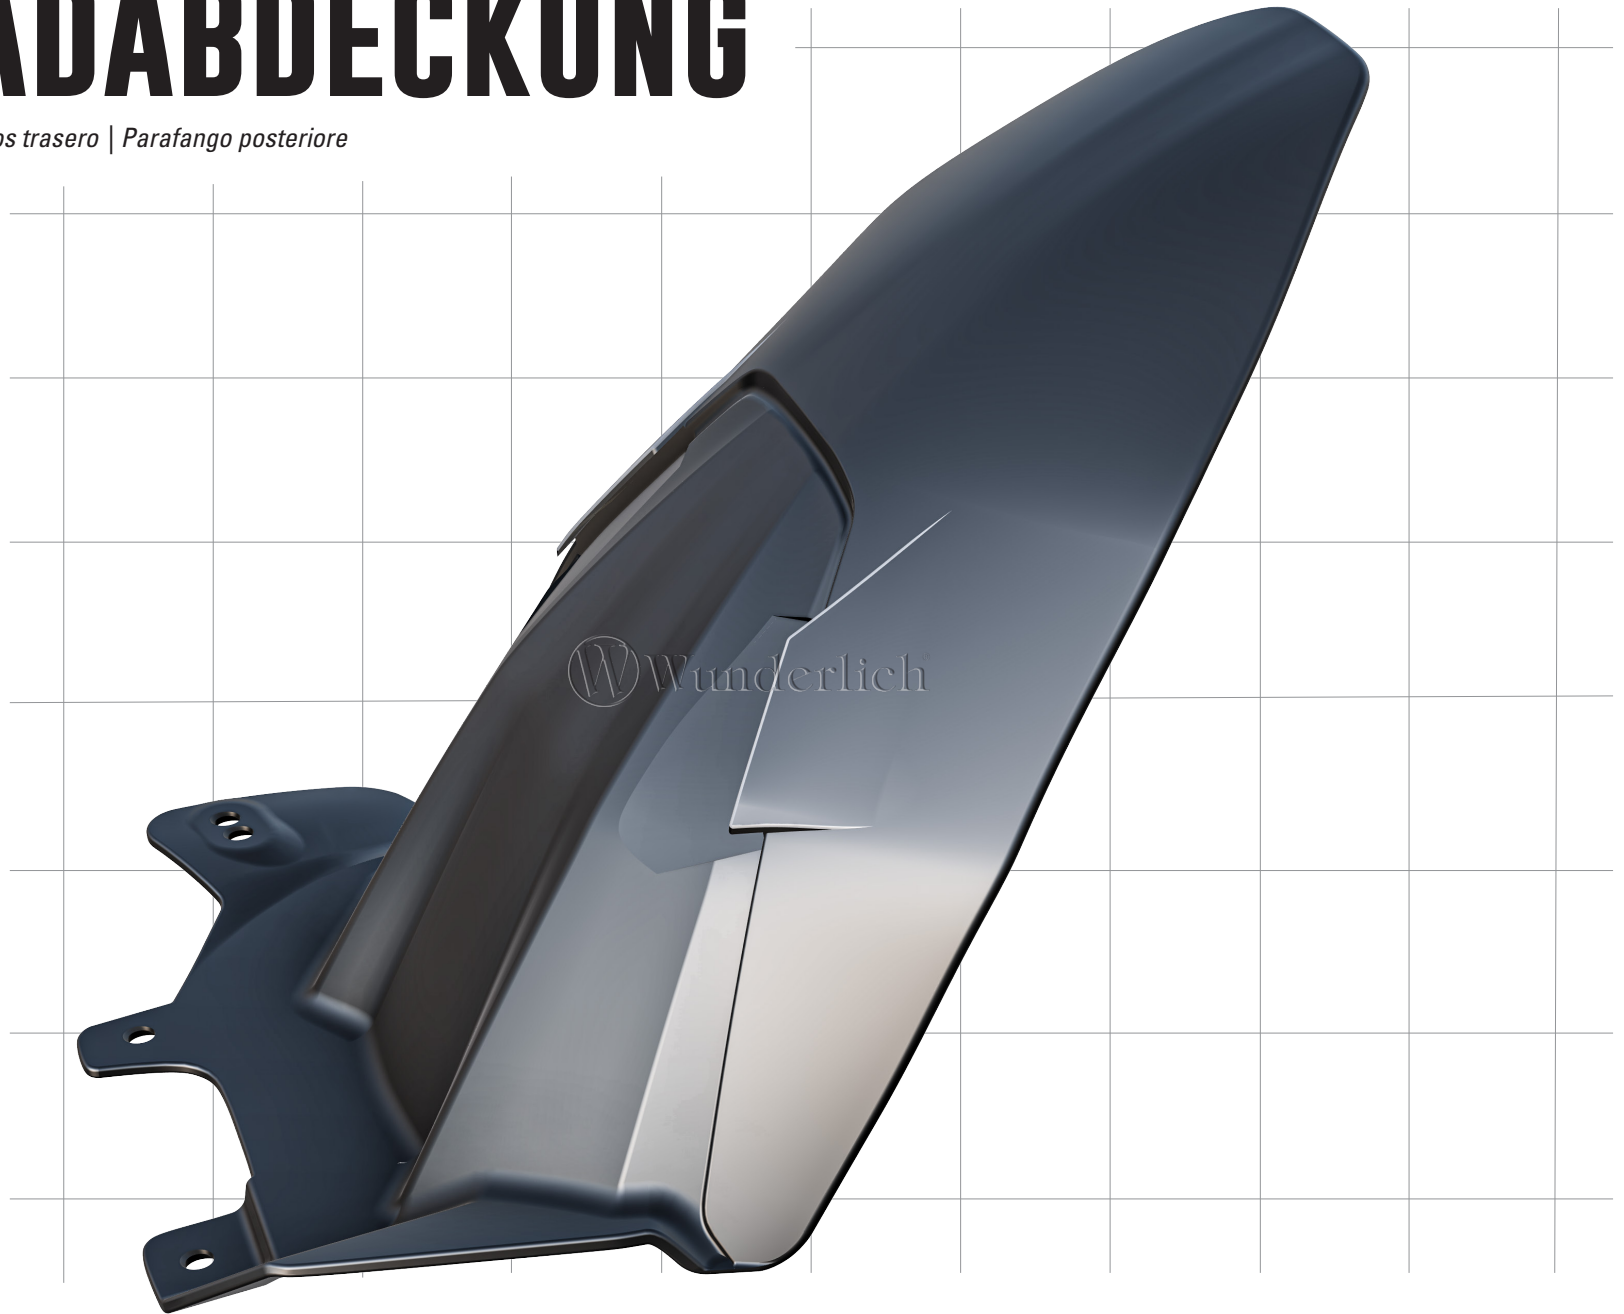

HINTERRADABDECKUNG

inner fender | Garde-boue arrière | Guardabarros trasero | Parafango posteriore

Art.-Nr: 20482-002

LEGENDE/KEY/FILE LÉGENDE

Anbau Tipp
Fitting tip
Astuce de montage

Achtung
Attention
Attention

Vergößerung
Magnification
Grossissement

Schraube
Screw
Vis

Drehmoment
Torque
Torque

Reiniger
Cleaner
Nettoyant