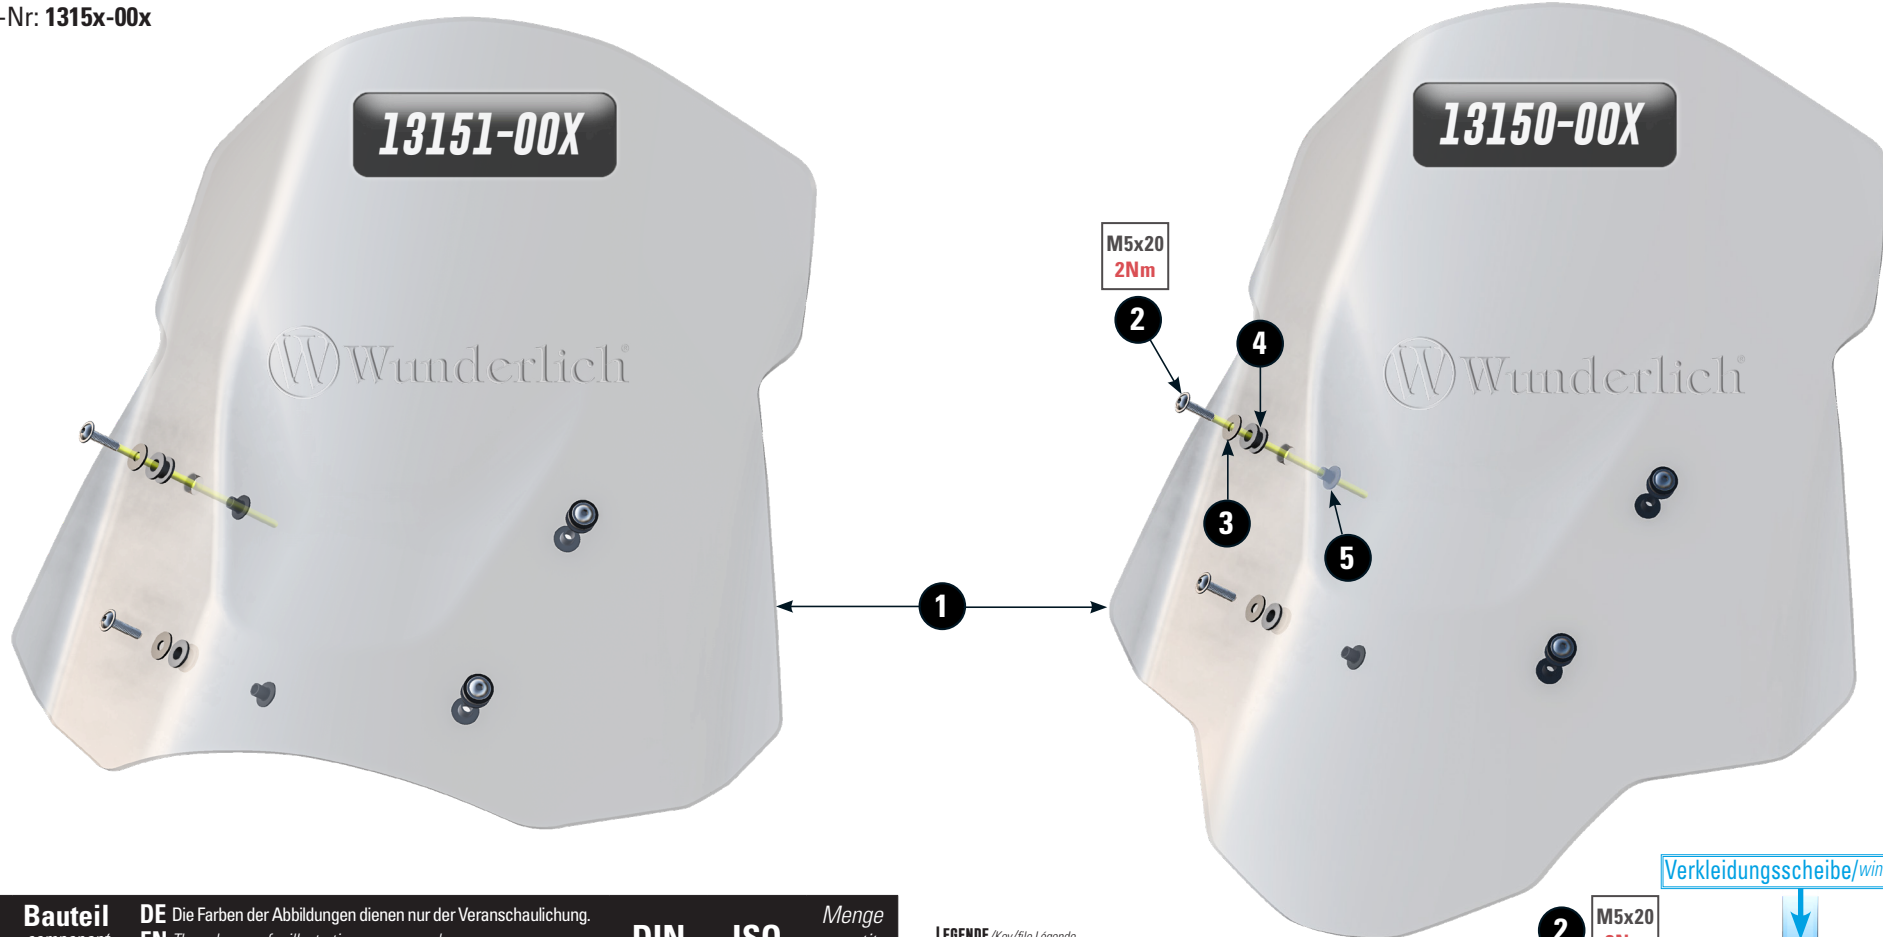

VERKLEIDUNGSSCHEIBE > MARATHON <

Windshield | Parabrezza | Pare-brise | Parabrisas

Art.-Nr: 1315x-00x

#	Bauteil component composant	DE Die Farben der Abbildungen dienen nur der Veranschaulichung. EN The colors are for illustrating purposes only. FR Les couleurs utilisées sont à titre indicatif seulement.	DIN	ISO	Menge quantity quantité
1	Verkleidungsscheibe / windshield				1
2	Linseflanschschraube / Lens head screw M5x20		7381	7381	4
3	U-Scheibe / Washer M5		9021	7093	4
4	Gummitülle / rubber grommet				4
5	Stufenhülse / stepped bushing				4

LEGENDE / Key / file Légende

- Anbau Tipp**
Fitting tip
Astuce de montage
- Achtung**
Attention
Attention
- Vergrößerung**
Magnification
Grossissement
- Montagepaste**
Fitting lubricant
Lubrifiant de montage