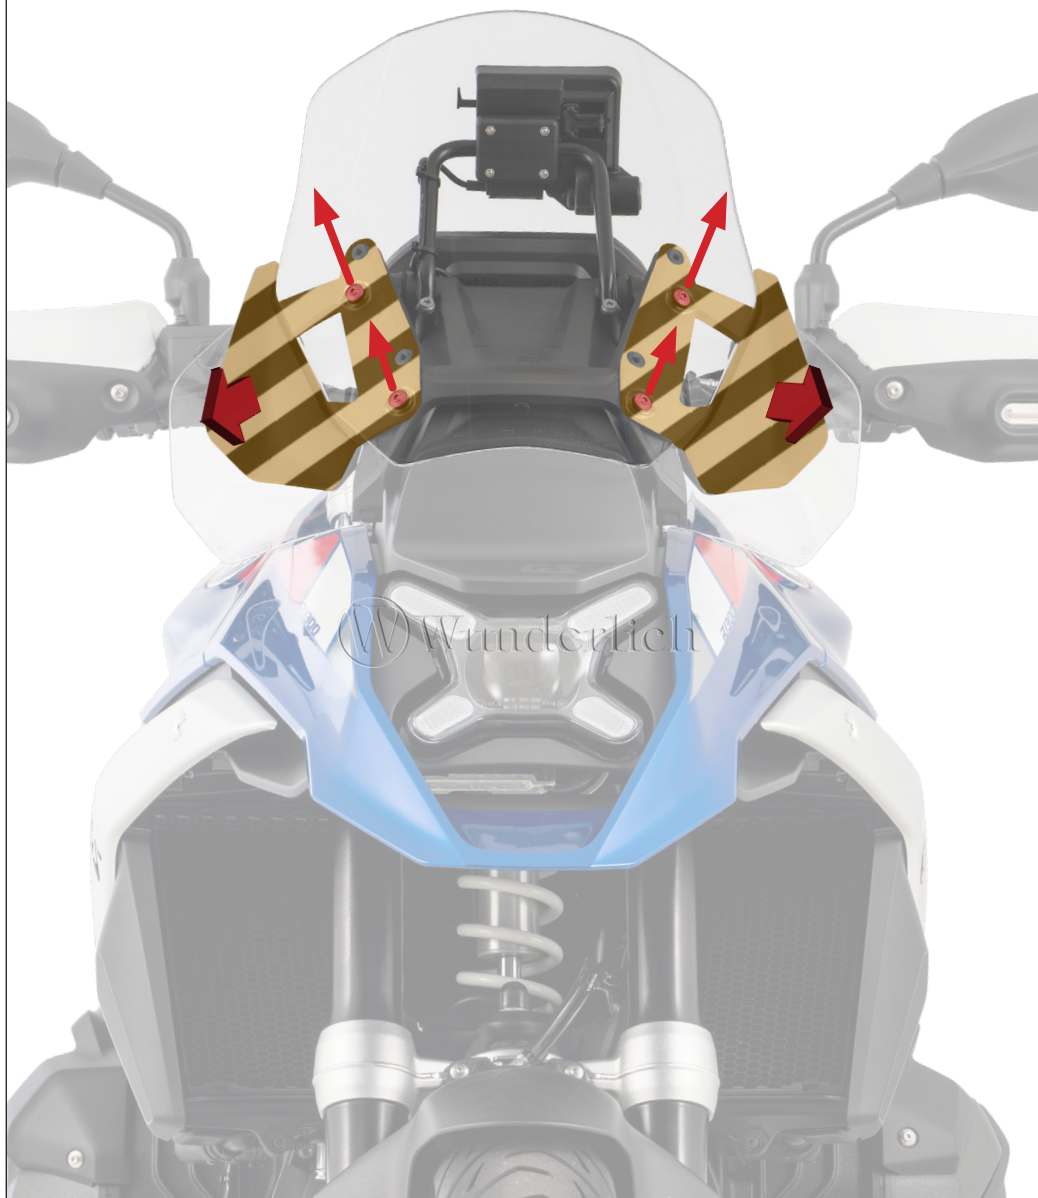

01

02

LENKUNG AUF FREIGÄNGIGKEIT PRÜFEN !

*Check the steering for unobstructed movement.
Vérifiez la liberté de mouvement de la direction.*