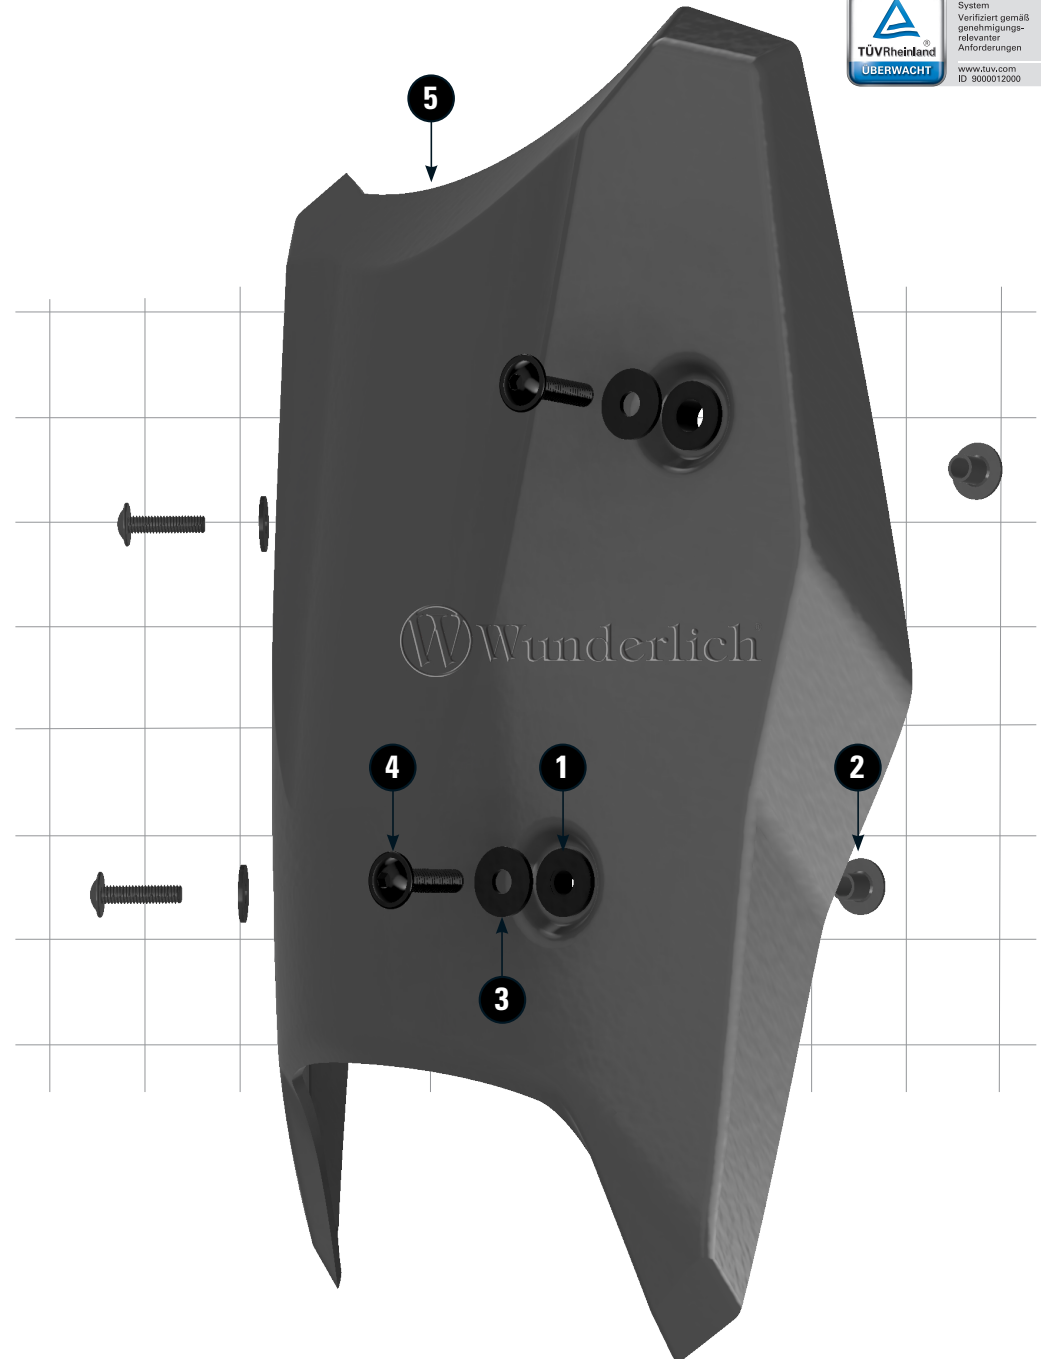

# FLOWJET

Windshield Flowjet | Parabrezza | Pare-brise | Parabrisas |

Art.-Nr: **1315x-xxx**

## LEGENDE/KEY/FILE LÉGENDE

-  **Anbau Tipp**  
Fitting tip  
Astuce de montage
-  **Achtung**  
Attention  
Attention
-  **Vergößerung**  
Magnification  
Grossissement
-  **Montagepaste**  
Fitting lubricant  
Lubrifiant de montage
-  **Schraube**  
Screw  
Vis
-  **Schraubensicherung**  
Thread locking fluid  
Freinfiles
-  **Drehmoment**  
Torque  
Torque
-  **Reiniger**  
Cleaner  
Nettoyant

#	Bauteil component composant	DE Die Farben der Abbildungen dienen nur der Veranschaulichung. EN The colors are for illustrating purposes only. FR Les couleurs utilisées sont à titre indicatif seulement.	DIN	ISO	Menge quantity quantité
1	Kabeltülle / Cable grommet				4
2	Stufenhülse / Stepped bushing				4
3	U-Scheibe / Washer				4
4	Linsenflanschschraube / Lens flange screw	M5x20(Torx) 2NM	7381	7381	4
5	Flowjet / Flowjet				1