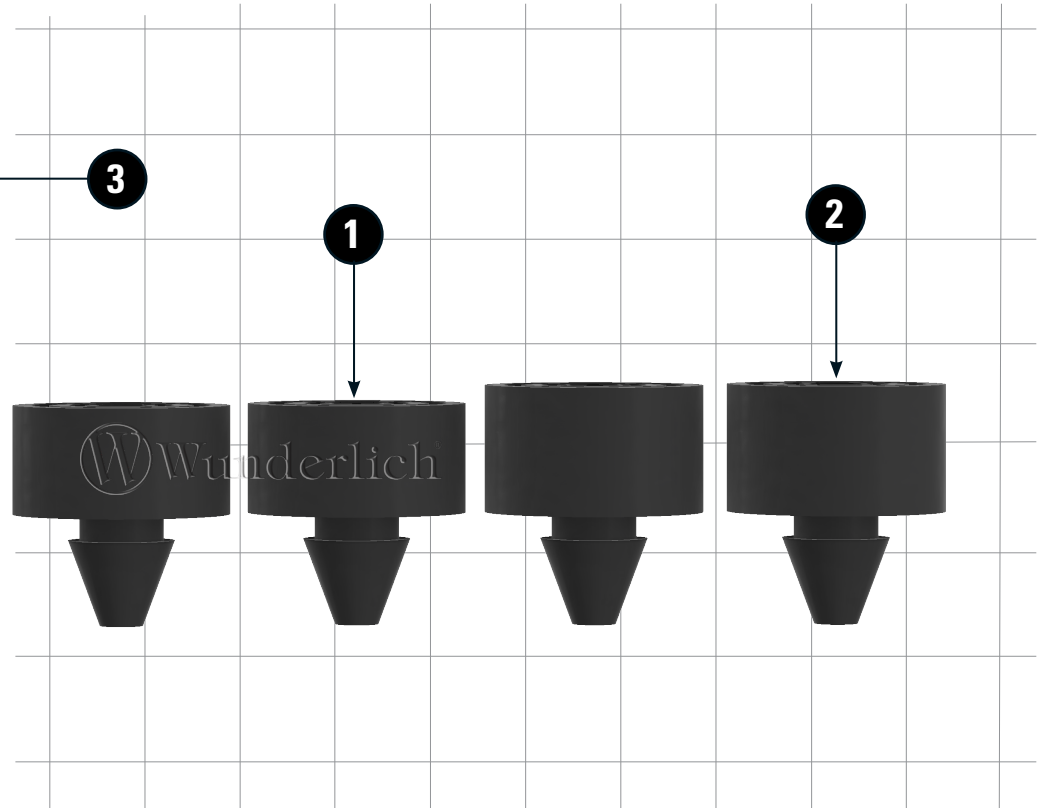

HÖHERLEGUNGS-KIT FÜR FAHRERSITZBANK

Rider seat elevation kit | Kit de surélévation de siège conducteur | Kit de elevación del asiento del conductor | Kit di sollevamento sella del conducente

Art.-Nr: 13109-002

LEGENDE/KEY/FILE LÉGENDE

-  **Anbau Tipp**
Fitting tip
Astuce de montage
-  **Achtung**
Attention
Attention
-  **Vergrößerung**
Magnification
Grossissement
-  **Montagepaste**
Fitting lubricant
Lubrifiant de montage

-  **Schraube**
Screw
Vis
-  **Schraubensicherung**
Thread locking fluid
Freiniliets
-  **Drehmoment**
Torque
Torque
-  **Reiniger**
Cleaner
Nettoyant

#	Bauteil component composant	DE Die Farben der Abbildungen dienen nur der Veranschaulichung. EN The colors are for illustrating purposes only. FR Les couleurs utilisées sont à titre indicatif seulement.	DIN	ISO	Menge quantity quantité
1	Gummipuffer / Rubber buffers		H12,5		2
2	Gummipuffer / Rubber buffers		H14,5		2
3	Gummipuffer / Rubber buffers				2