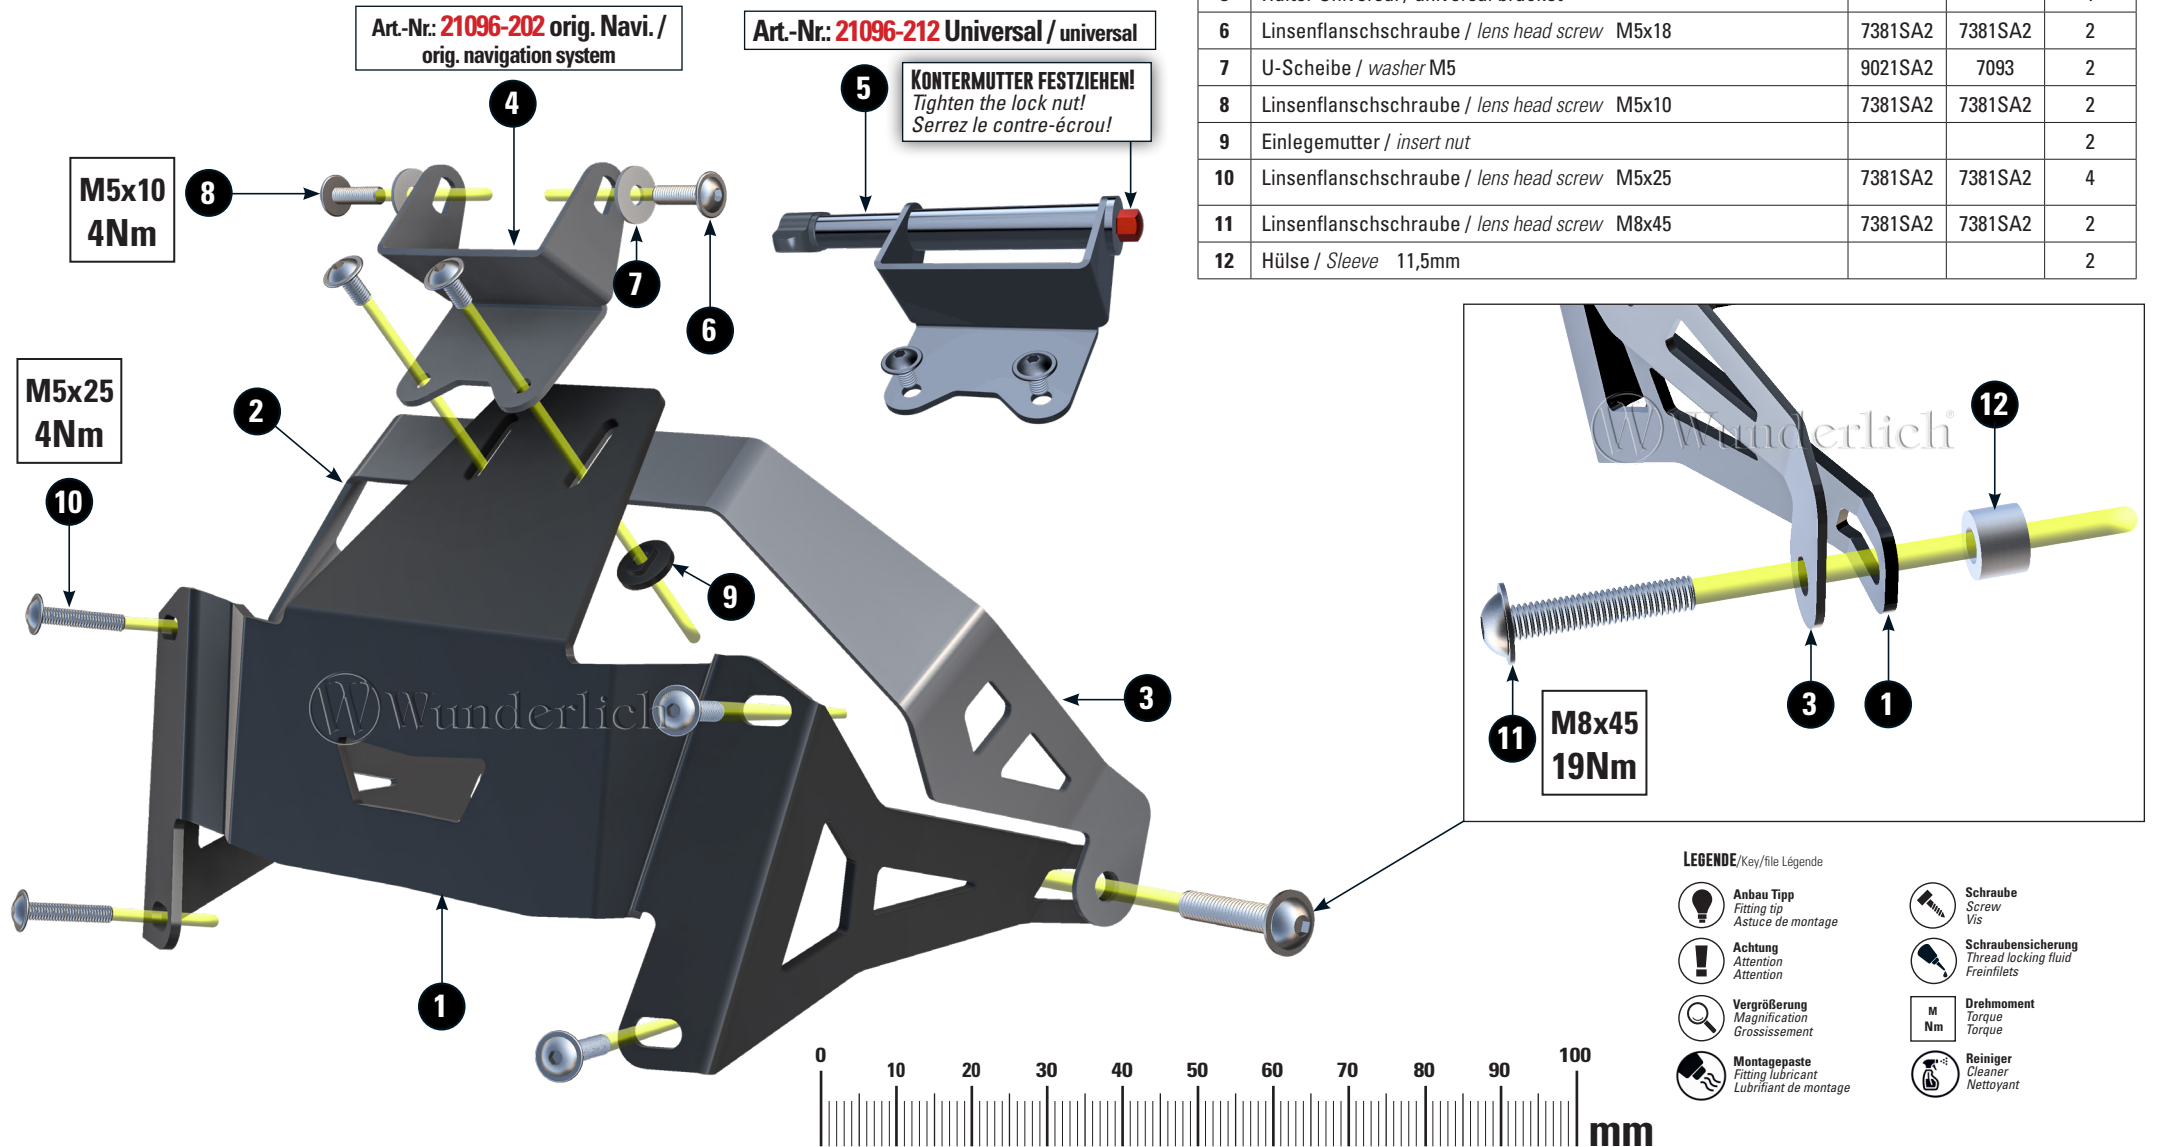

NAVIHALTERUNG

Navigation bracket | Soporte para GPS | Support pour système de navigation | Supporto per navigatore

Art.-Nr: **21096-2XX**

#	Bauteil component composant	DE Die Farben der Abbildungen dienen nur der Veranschaulichung. EN The colors are for illustrating purposes only. FR Les couleurs utilisées sont à titre indicatif seulement.	DIN	ISO	Menge quantity quantité
1	Grundhalter / base bracket				1
2	Zusatzhalter rechts / additional bracket right side				1
3	Zusatzhalter links / additional bracket left side				1
4	Halter orig. Navi / bracket orig. navigation system				1
5	Halter Universal / universal bracket				1
6	Linsenflanschschaube / lens head screw M5x18		7381SA2	7381SA2	2
7	U-Scheibe / washer M5		9021SA2	7093	2
8	Linsenflanschschaube / lens head screw M5x10		7381SA2	7381SA2	2
9	Einlegemutter / insert nut				2
10	Linsenflanschschaube / lens head screw M5x25		7381SA2	7381SA2	4
11	Linsenflanschschaube / lens head screw M8x45		7381SA2	7381SA2	2
12	Hülse / Sleeve 11,5mm				2

LEGENDE / Key/file Légende

-  **Anbau Tipp**
Fitting tip
Astuce de montage
-  **Schraube**
Screw
Vis
-  **Achtung**
Attention
Attention
-  **Schraubensicherung**
Thread locking fluid
Freinfillets
-  **Vergrößerung**
Magnification
Grossissement
-  **Drehmoment**
Torque
Torque
-  **Montagepaste**
Fitting lubricant
Lubrifiant de montage
-  **Reiniger**
Cleaner
Nettoyant

1

2

3

4