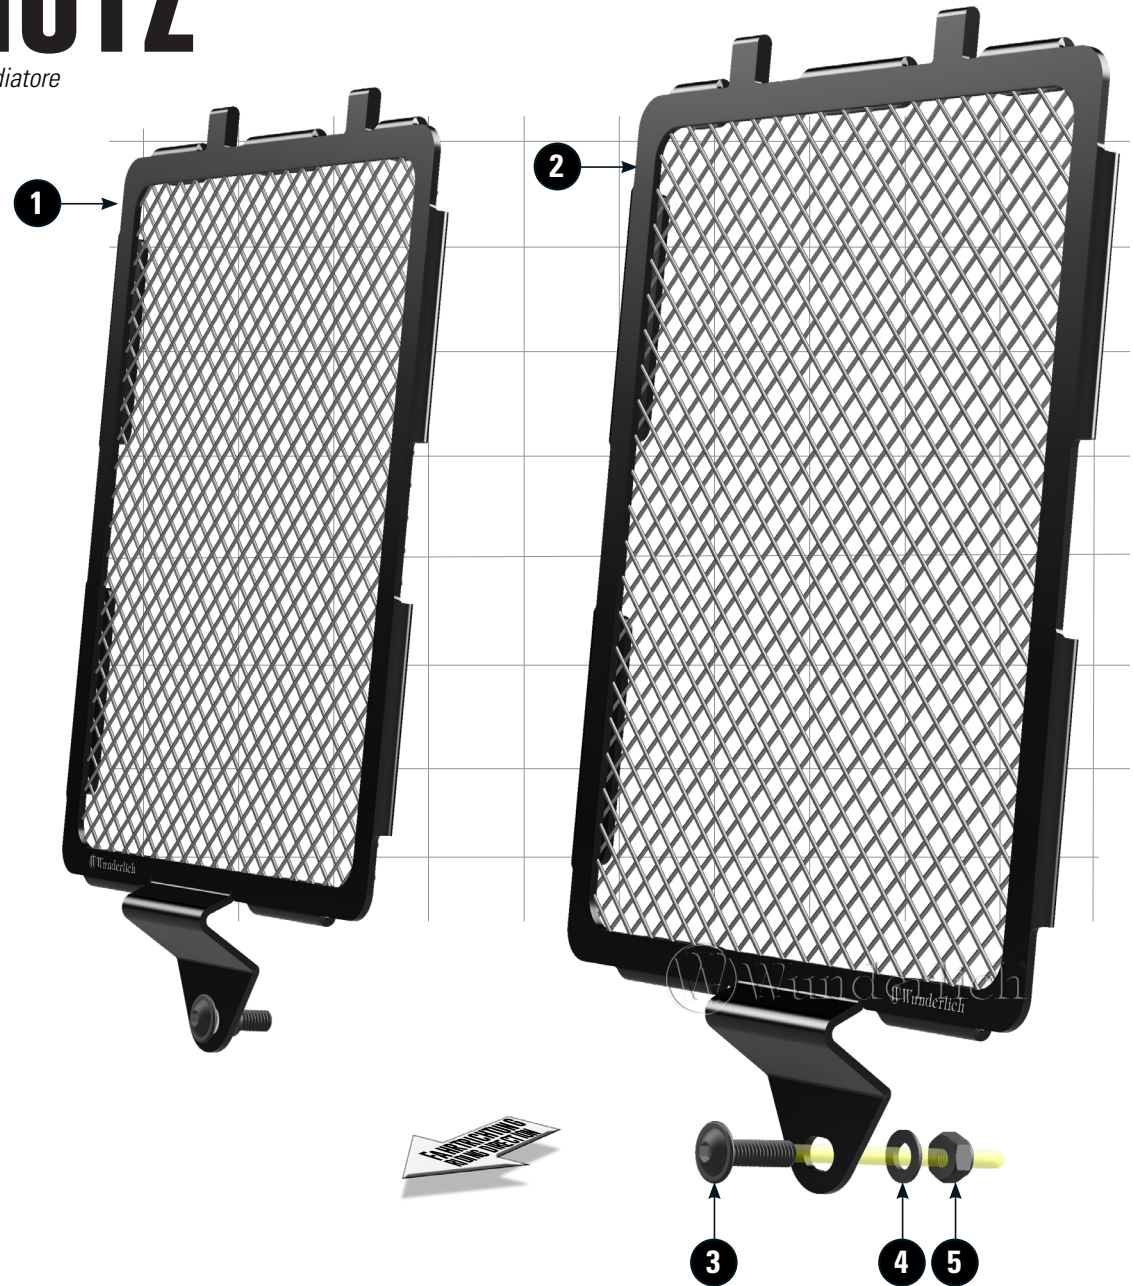

WASSERKÜHLERSCHUTZ

Radiator protection grille | Protector de radiador de agua | Protection de radiateur à eau | protezione radiatore

Art.-Nr: **13271-002**

LEGENDE/KEY/FILE LÉGENDE

-  **Anbau Tipp**
Fitting tip
Astuce de montage
-  **Achtung**
Attention
Attention
-  **Vergrößerung**
Magnification
Grossissement
-  **Montagepaste**
Fitting lubricant
Lubrifiant de montage
-  **Schraube**
Screw
Vis
-  **Schraubensicherung**
Thread locking fluid
Freiniflets
-  **Drehmoment**
Torque
Torque
-  **Reiniger**
Cleaner
Nettoyant

#	Bauteil component composant	DE Die Farben der Abbildungen dienen nur der Veranschaulichung. EN The colors are for illustrating purposes only. FR Les couleurs utilisées sont à titre indicatif seulement.	DIN	ISO	Menge quantity quantité
1	Wasserkühlerschutz rechts / Water cooler protection right				1
2	Wasserkühlerschutz links / Water cooler protection left				1
3	Linsenflanschschraube / Lens head screw M6x20		7381	7381	2
4	U-Scheibe / Washer		125	7089	2
5	Sechskantmutter / Hex nut M6		985	10511	2