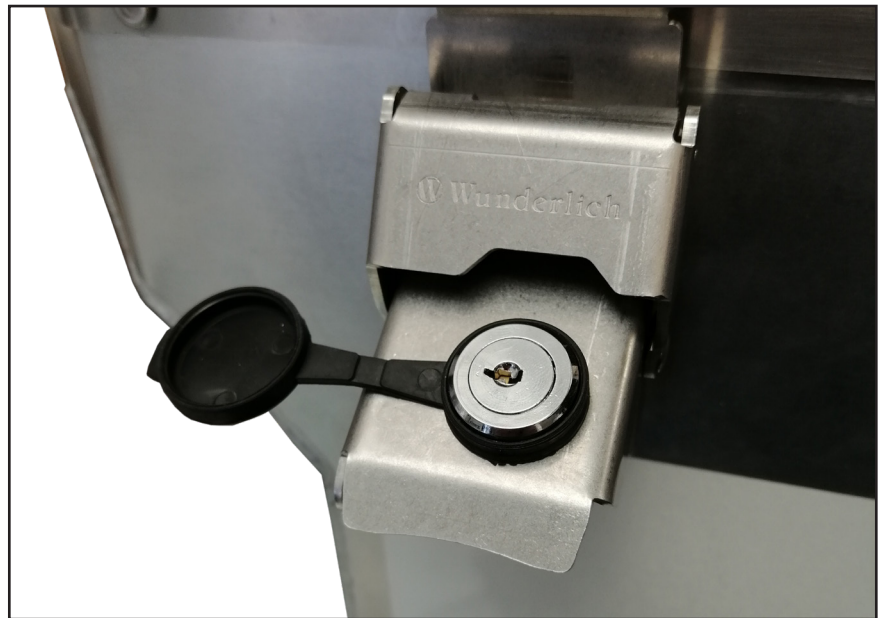

SCHLIEßZYLINDER FÜR GEPÄCKSYSTEM EXTREME

locking cylinders | Cilindros de cierre | Serrures cylindriques | Serrature a cilindro

Art.-Nr: 30167-502

LEGENDE / KEY

Anbau Tipp
Fitting tip

Schraube
Screw

Achtung
Attention

Schraubensicherung
Thread locking fluid

Vergrößerung
Magnification

M10x14
Nm Drehmoment
Torque

| # | BEZEICHNUNG | MENGE |
|---|-----------------|-------|
| 1 | Schließzylinder | 6 |
| 2 | Sicherungsblech | 6 |
| 3 | Abdeckkappe | 6 |

Verschlussriegel muss beim Einbau nach Links zeigen.
Locking latches should be mounted to the left