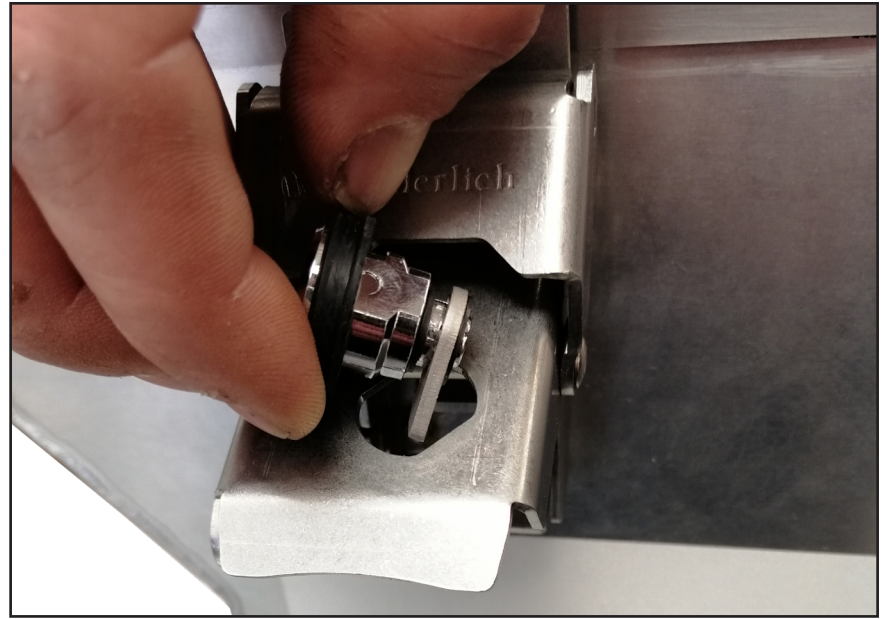

SCHLIEßZYLINDER FÜR GEPÄCKSYSTEM EXTREME

locking cylinders | Cilindros de cierre | Serrures cylindriques | Serrature a cilindro

Art.-Nr: 30167-502

LEGENDE / KEY

Anbau Tipp
Fitting tip

Schraube
Screw

Achtung
Attention

Schraubensicherung
Thread locking fluid

Vergrößerung
Magnification

M10x14
Nm Drehmoment
Torque

| # | BEZEICHNUNG | MENGE |
|---|-----------------|-------|
| 1 | Schließzylinder | 6 |
| 2 | Sicherungsblech | 6 |
| 3 | Abdeckkappe | 6 |

Verschlussriegel muss beim Einbau nach Links zeigen.
Locking latches should be mounted to the left