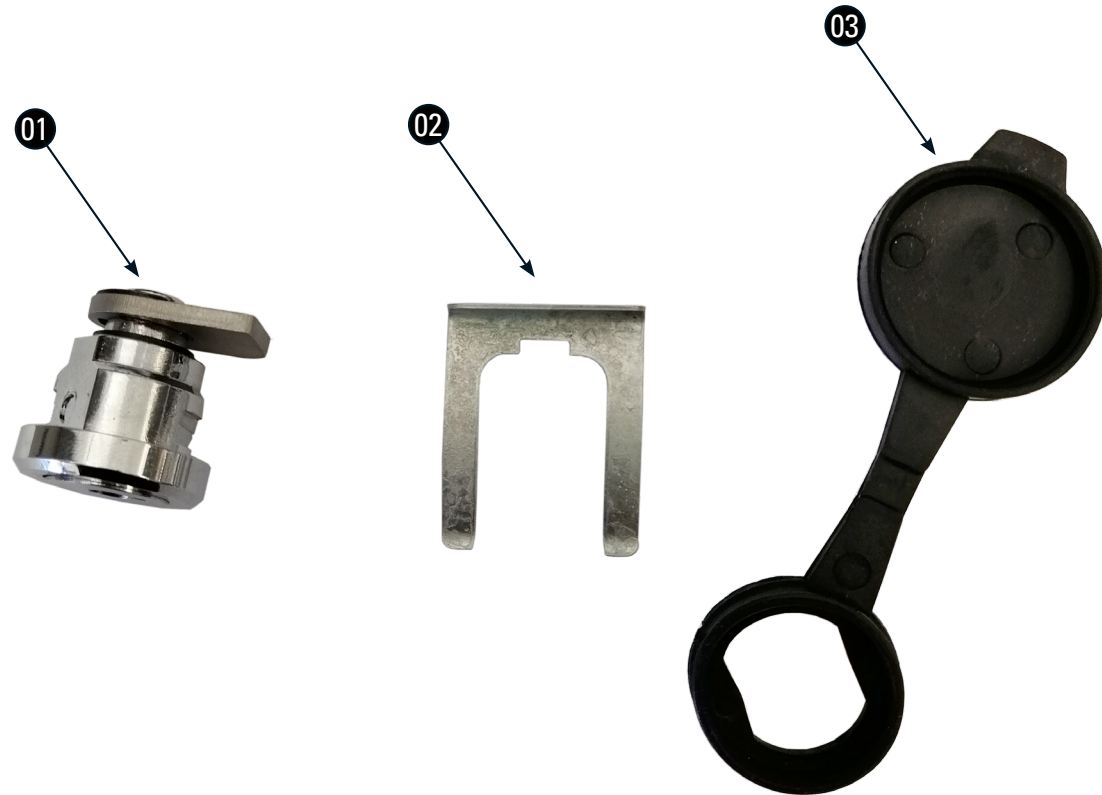

SCHLIEßZYLINDER FÜR GEPÄCKSYSTEM EXTREME

locking cylinders | Cilindros de cierre | Serrures cylindriques | Serrature a cilindro

Art.-Nr: 30167-502

LEGENDE / KEY

Anbau Tipp
Fitting tip

Schraube
Screw

Achtung
Attention

Schraubensicherung
Thread locking fluid

Vergrößerung
Magnification

M10x14
Nm Drehmoment
Torque

| # | BEZEICHNUNG | MENGE |
|---|-----------------|-------|
| 1 | Schließzylinder | 6 |
| 2 | Sicherungsblech | 6 |
| 3 | Abdeckkappe | 6 |

Verschlussriegel muss beim Einbau nach Links zeigen.
Locking latches should be mounted to the left