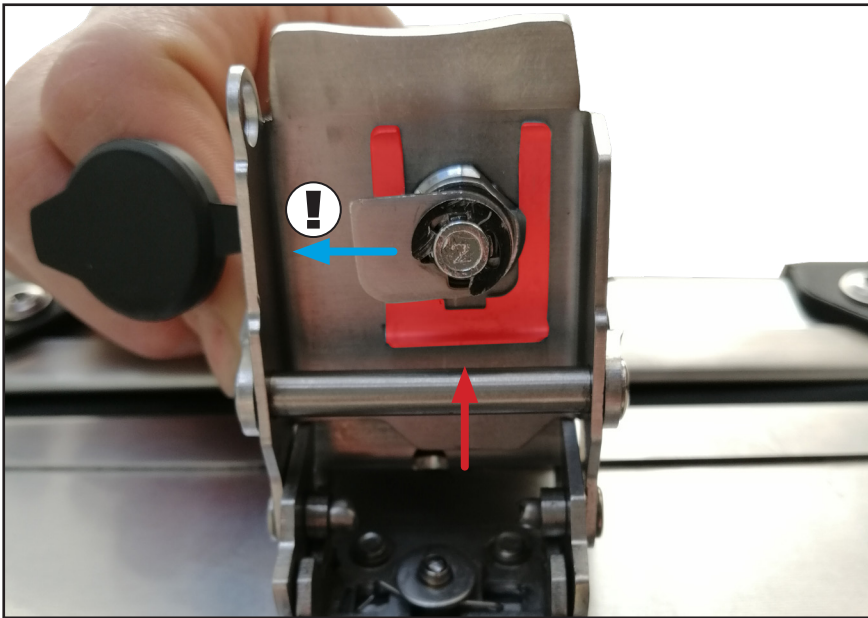

SCHLIEßZYLINDER FÜR GEPÄCKSYSTEM EXTREME

locking cylinders | Cilindros de cierre | Serrures cylindriques | Serrature a cilindro

Art.-Nr: 30167-502

LEGENDE / KEY

Anbau Tipp
Fitting tip

Schraube
Screw

Achtung
Attention

Schraubensicherung
Thread locking fluid

Vergrößerung
Magnification

M10x14
Nm Drehmoment
Torque

| # | BEZEICHNUNG | MENGE |
|---|-----------------|-------|
| 1 | Schließzylinder | 6 |
| 2 | Sicherungsblech | 6 |
| 3 | Abdeckkappe | 6 |

Verschlussriegel muss beim Einbau nach Links zeigen.
Locking latches should be mounted to the left