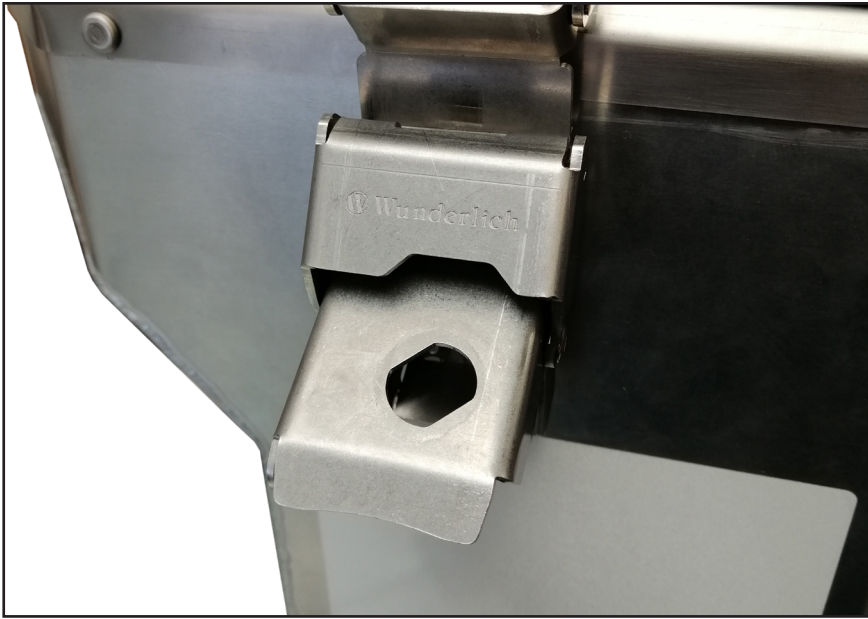

SCHLIEßZYLINDER FÜR GEPÄCKSYSTEM EXTREME

locking cylinders | Cilindros de cierre | Serrures cylindriques | Serrature a cilindro

Art.-Nr: 30167-502

LEGENDE / KEY

Anbau Tipp
Fitting tip

Schraube
Screw

Achtung
Attention

Schraubensicherung
Thread locking fluid

Vergrößerung
Magnification

M10x14
Nm Drehmoment
Torque

| # | BEZEICHNUNG | MENGE |
|---|-----------------|-------|
| 1 | Schließzylinder | 6 |
| 2 | Sicherungsblech | 6 |
| 3 | Abdeckkappe | 6 |

Verschlussriegel muss beim Einbau nach Links zeigen.
Locking latches should be mounted to the left