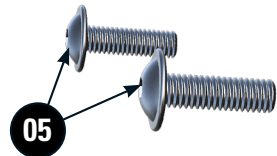

KENNZEICHENTRÄGER

Licence plate holder | Titulaire d'une plaque d'immatriculation | Portamatrículas | Porta targa

Artikel-Nr.: **38981-602**

LEGENDE / Key/file Légende

Anbau Tipp
Fitting tip
Astuce de montage

Achtung
Attention
Attention

Vergrößerung
Magnification
Grossissement

Montagepaste
Fitting lubricant
Lubrifiant de montage

Schraube
Screw
Vis

Schraubensicherung
Thread locking fluid
Freiniflets

Drehmoment
Torque
Torque

Reiniger
Cleaner
Nettoyant

17

18

19

12

03

05

07

08

10

13

01

14

15

M8x60
28Nm

20

16

#	Bauteil component composant	DE Die Farben der Abbildungen dienen nur der Veranschaulichung. EN The colors are for illustrating purposes only. FR Les couleurs utilisées sont à titre indicatif seulement.	DIN	ISO	Menge quantity quantité
1	Grundhalter / Base bracket				1
2	Verstellblech / Adjustment plate				1
3	Halter Kennzeichenbeleuchtung / License plate light bracket				1
4	Kennzeichenplatte / License plate holder				1
5	Linsenflanschschraube / Lens head screw M5x16		7381	7381	2
6	Linsenflanschschraube / Lens head screw M5x12		7381	7381	1
7	Senkkopfschraube / countersunk screw M5x12		7991	10642	2
8	Senkkopfschraube / countersunk screw M5x10		7991	10642	2
9	U-Scheibe / Washer M5		9021	7093	3
10	Sechskantmutter / Hex nut M5		985	10511	5
11	U-Scheibe / Washer M5		125	7089	2
12	LED Kennzeichenbeleuchtung / LED License plate light				1
13	Hülse / Sleeve 34,5mm				2
14	U-Scheibe / Washer M8		125	7089	2
15	Zylinderkopfschraube / cylinder head screw M8x60		912	4762	2
16	Kantenschutz / Edge protection 3mm				25cm
17	Schnellverbinder / Quick Splice Connectors				2
18	Kabelclip / Cable clip				5
19	Kabelbinder / zip tie 2,5x100mm / 3,6x200mm				10
20	Isolierschlauch / cable insulation hose 5mm				1m

21.01.2025