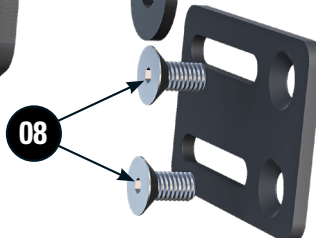

KENNZEICHENTRÄGER

Licence plate holder | Titulaire d'une plaque d'immatriculation | Portamatrículas | Porta targa

Artikel-Nr.: **38981-602**

LEGENDE / Key/file Légende

Anbau Tipp
Fitting tip
Astuce de montage

Achtung
Attention
Attention

Vergrößerung
Magnification
Grossissement

Montagepaste
Fitting lubricant
Lubrifiant de montage

Schraube
Screw
Vis

Schraubensicherung
Thread locking fluid
Freiniflets

Drehmoment
Torque
Torque

Reiniger
Cleaner
Nettoyant

17

18

19

12

03

05

07

08

10

13

01

14

15

M8x60
28Nm

20

16

#	Bauteil component composant	DE Die Farben der Abbildungen dienen nur der Veranschaulichung. EN The colors are for illustrating purposes only. FR Les couleurs utilisées sont à titre indicatif seulement.	DIN	ISO	Menge quantity quantité
1	Grundhalter / Base bracket				1
2	Verstellblech / Adjustment plate				1
3	Halter Kennzeichenbeleuchtung / License plate light bracket				1
4	Kennzeichenplatte / License plate holder				1
5	Linsenflanschschraube / Lens head screw M5x16		7381	7381	2
6	Linsenflanschschraube / Lens head screw M5x12		7381	7381	1
7	Senkkopfschraube / countersunk screw M5x12		7991	10642	2
8	Senkkopfschraube / countersunk screw M5x10		7991	10642	2
9	U-Scheibe / Washer M5		9021	7093	3
10	Sechskantmutter / Hex nut M5		985	10511	5
11	U-Scheibe / Washer M5		125	7089	2
12	LED Kennzeichenbeleuchtung / LED License plate light				1
13	Hülse / Sleeve 34,5mm				2
14	U-Scheibe / Washer M8		125	7089	2
15	Zylinderkopfschraube / cylinder head screw M8x60		912	4762	2
16	Kantenschutz / Edge protection 3mm				25cm
17	Schnellverbinder / Quick Splice Connectors				2
18	Kabelclip / Cable clip				5
19	Kabelbinder / zip tie 2,5x100mm / 3,6x200mm				10
20	Isolierschlauch / cable insulation hose 5mm				1m

21.01.2025