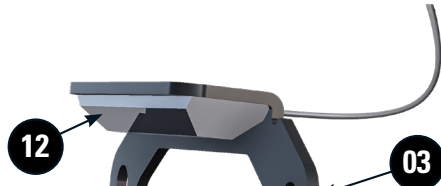

KENNZEICHENTRÄGER

Licence plate holder | Titulaire d'une plaque d'immatriculation | Portamatrículas | Porta targa

Artikel-Nr.: **38981-602**

LEGENDE / Key/file Légende

Anbau Tipp
Fitting tip
Astuce de montage

Achtung
Attention
Attention

Vergrößerung
Magnification
Grossissement

Montagepaste
Fitting lubricant
Lubrifiant de montage

Schraube
Screw
Vis

Schraubensicherung
Thread locking fluid
Freiniflets

Drehmoment
Torque
Torque

Reiniger
Cleaner
Nettoyant

17

18

19

12

03

05

07

08

10

13

01

14

15

M8x60
28Nm

20

16

#	Bauteil component composant	DE Die Farben der Abbildungen dienen nur der Veranschaulichung. EN The colors are for illustrating purposes only. FR Les couleurs utilisées sont à titre indicatif seulement.	DIN	ISO	Menge quantity quantité
1	Grundhalter / Base bracket				1
2	Verstellblech / Adjustment plate				1
3	Halter Kennzeichenbeleuchtung / License plate light bracket				1
4	Kennzeichenplatte / License plate holder				1
5	Linsenflanschschraube / Lens head screw M5x16		7381	7381	2
6	Linsenflanschschraube / Lens head screw M5x12		7381	7381	1
7	Senkkopfschraube / countersunk screw M5x12		7991	10642	2
8	Senkkopfschraube / countersunk screw M5x10		7991	10642	2
9	U-Scheibe / Washer M5		9021	7093	3
10	Sechskantmutter / Hex nut M5		985	10511	5
11	U-Scheibe / Washer M5		125	7089	2
12	LED Kennzeichenbeleuchtung / LED License plate light				1
13	Hülse / Sleeve 34,5mm				2
14	U-Scheibe / Washer M8		125	7089	2
15	Zylinderkopfschraube / cylinder head screw M8x60		912	4762	2
16	Kantenschutz / Edge protection 3mm				25cm
17	Schnellverbinder / Quick Splice Connectors				2
18	Kabelclip / Cable clip				5
19	Kabelbinder / zip tie 2,5x100mm / 3,6x200mm				10
20	Isolierschlauch / cable insulation hose 5mm				1m

21.01.2025