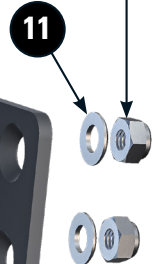

KENNZEICHENTRÄGER

Licence plate holder | Titulaire d'une plaque d'immatriculation | Portamatrículas | Porta targa

Artikel-Nr.: **38981-602**

LEGENDE / Key/file Légende

Anbau Tipp
Fitting tip
Astuce de montage

Achtung
Attention
Attention

Vergrößerung
Magnification
Grossissement

Montagepaste
Fitting lubricant
Lubrifiant de montage

Schraube
Screw
Vis

Schraubensicherung
Thread locking fluid
Freiniflets

Drehmoment
Torque
Torque

Reiniger
Cleaner
Nettoyant

17

18

19

12

03

05

07

08

10

13

01

14

15

M8x60
28Nm

20

16

#	Bauteil component composant	DE Die Farben der Abbildungen dienen nur der Veranschaulichung. EN The colors are for illustrating purposes only. FR Les couleurs utilisées sont à titre indicatif seulement.	DIN	ISO	Menge quantity quantité
1	Grundhalter / Base bracket				1
2	Verstellblech / Adjustment plate				1
3	Halter Kennzeichenbeleuchtung / License plate light bracket				1
4	Kennzeichenplatte / License plate holder				1
5	Linsenflanschschraube / Lens head screw M5x16		7381	7381	2
6	Linsenflanschschraube / Lens head screw M5x12		7381	7381	1
7	Senkkopfschraube / countersunk screw M5x12		7991	10642	2
8	Senkkopfschraube / countersunk screw M5x10		7991	10642	2
9	U-Scheibe / Washer M5		9021	7093	3
10	Sechskantmutter / Hex nut M5		985	10511	5
11	U-Scheibe / Washer M5		125	7089	2
12	LED Kennzeichenbeleuchtung / LED License plate light				1
13	Hülse / Sleeve 34,5mm				2
14	U-Scheibe / Washer M8		125	7089	2
15	Zylinderkopfschraube / cylinder head screw M8x60		912	4762	2
16	Kantenschutz / Edge protection 3mm				25cm
17	Schnellverbinder / Quick Splice Connectors				2
18	Kabelclip / Cable clip				5
19	Kabelbinder / zip tie 2,5x100mm / 3,6x200mm				10
20	Isolierschlauch / cable insulation hose 5mm				1m

21.01.2025