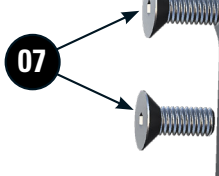

KENNZEICHENTRÄGER

Licence plate holder | Titulaire d'une plaque d'immatriculation | Portamatrículas | Porta targa

Artikel-Nr.: **38981-602**

LEGENDE / Key/file Légende

Anbau Tipp
Fitting tip
Astuce de montage

Achtung
Attention
Attention

Vergrößerung
Magnification
Grossissement

Montagepaste
Fitting lubricant
Lubrifiant de montage

Schraube
Screw
Vis

Schraubensicherung
Thread locking fluid
Freiniflets

Drehmoment
Torque
Torque

Reiniger
Cleaner
Nettoyant

17

18

19

12

03

05

07

08

10

13

01

14

15

M8x60
28Nm

20

16

#	Bauteil component composant	DE Die Farben der Abbildungen dienen nur der Veranschaulichung. EN The colors are for illustrating purposes only. FR Les couleurs utilisées sont à titre indicatif seulement.	DIN	ISO	Menge quantity quantité
1	Grundhalter / Base bracket				1
2	Verstellblech / Adjustment plate				1
3	Halter Kennzeichenbeleuchtung / License plate light bracket				1
4	Kennzeichenplatte / License plate holder				1
5	Linsenflanschschraube / Lens head screw M5x16		7381	7381	2
6	Linsenflanschschraube / Lens head screw M5x12		7381	7381	1
7	Senkkopfschraube / countersunk screw M5x12		7991	10642	2
8	Senkkopfschraube / countersunk screw M5x10		7991	10642	2
9	U-Scheibe / Washer M5		9021	7093	3
10	Sechskantmutter / Hex nut M5		985	10511	5
11	U-Scheibe / Washer M5		125	7089	2
12	LED Kennzeichenbeleuchtung / LED License plate light				1
13	Hülse / Sleeve 34,5mm				2
14	U-Scheibe / Washer M8		125	7089	2
15	Zylinderkopfschraube / cylinder head screw M8x60		912	4762	2
16	Kantenschutz / Edge protection 3mm				25cm
17	Schnellverbinder / Quick Splice Connectors				2
18	Kabelclip / Cable clip				5
19	Kabelbinder / zip tie 2,5x100mm / 3,6x200mm				10
20	Isolierschlauch / cable insulation hose 5mm				1m

21.01.2025