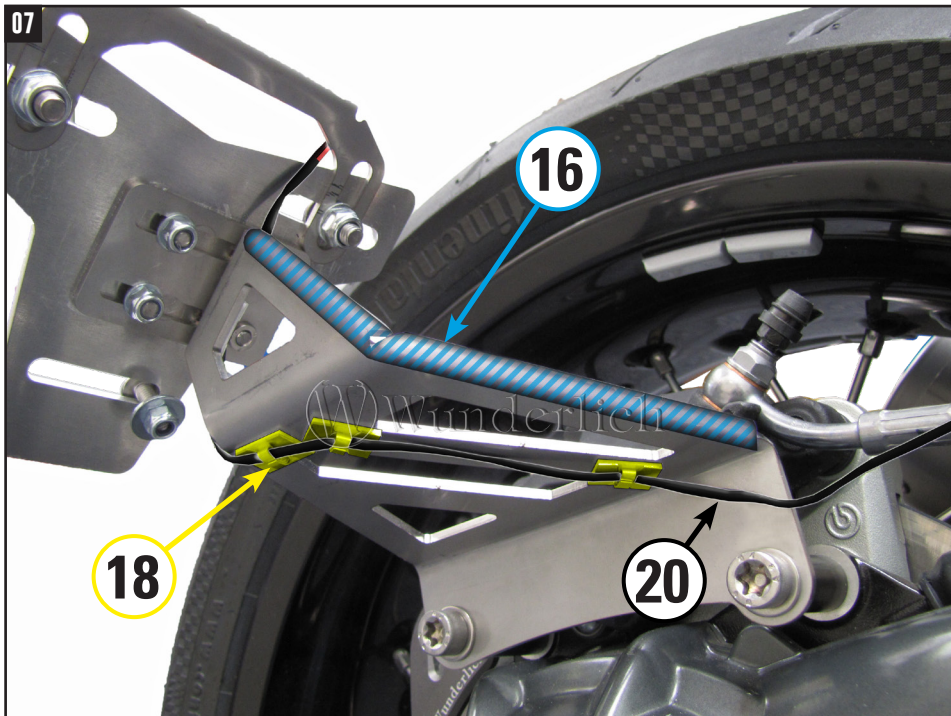

⚡ Anschlussplan siehe
Anleitung Adapterkabel
For wiring diagram, see
adapter cable instructions

Wir weisen ausdrücklich darauf hin, dass nur die im Lieferumfang enthaltenen Teile zur Montage des Kennzeichens verwendet werden dürfen. Weiteres Zubehör ist nicht zulässig.

Herewith, we explicitly point out that the parts included in the scope of delivery may be used for mounting the license plate only. Further accessories are not permitted to use.

Nous attirons expressément votre attention sur le fait que seules les pièces comprises dans la livraison peuvent être utilisées pour le montage de la plaque d'immatriculation. Aucun autre accessoire n'est autorisé.