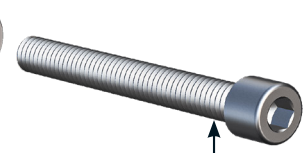

13

01

14

15

M8x60
28Nm