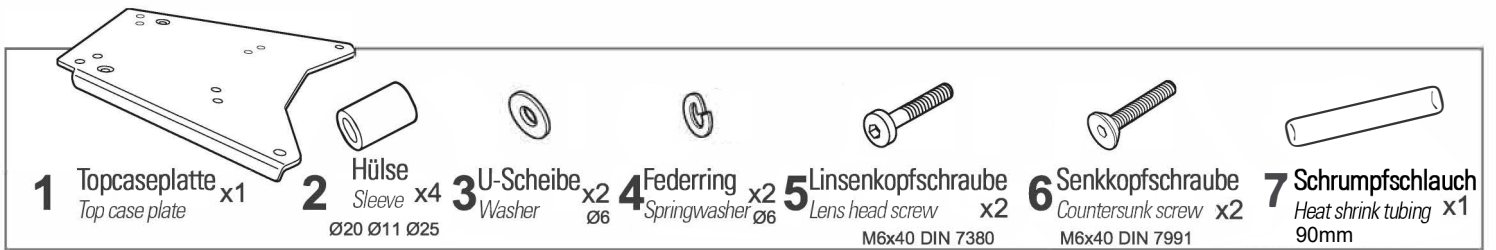

TOPCASETRÄGER X RACK FÜR VARIOTRÄGER

Top case carrier X Rack for Vario carrier / Support top case X Rack pour porte-bagages Vario / Soporte de baúl X Rack para portaequipajes Vario / Portapacchi per bauletto X Rack per portapacchi Vario

Art.Nr: 13620-400

WARNING! ⚠

GB Do not fully tighten the screws until it is ensured that the KIT is correctly attached and aligned. Check tightness every 4 months.

E No apretar los tornillos del todo hasta asegurarse que el KIT está correctamente colocado y alineado. Repasar apriete cada 4 meses.