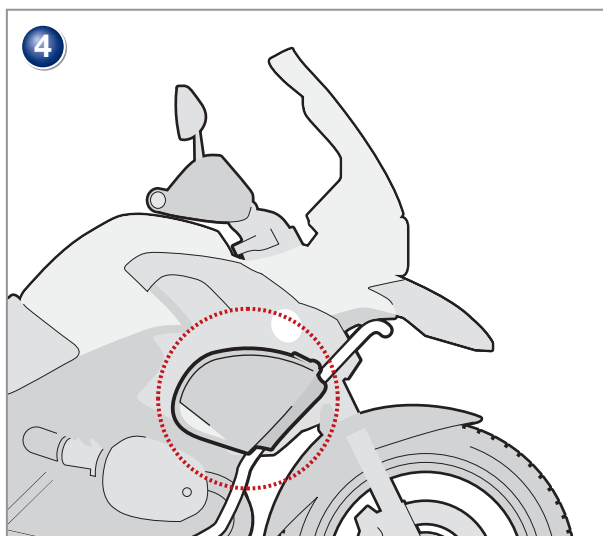

Anbauanleitung
Fitting Instruction
Istruzione
Instructions
Instrucciones

Sturzbügeltasche
BMW R 1200 GS
Adventure

Bestellnummer 1250506

Protection Bar Bag
BMW R 1200 GS
Adventure

Part Number 1250506

Borsa Paracinindri
BMW R 1200 GS
Adventure

Codice 1250506

Sac pour arceau de sécurité
BMW R 1200 GS
Adventure

Pièce 1250506

Bolsa par arco de defensa
BMW R 1200 GS
Adventure

Pieza 1250506

Wunderlich GmbH
Kranzweiher Weg 12
53489 Sinzig
Gewerbepark
Germany
Tel. +49-(0)2642-97980
Fax +049-(0)2642-979833
e-mail wunderlich@wunderlich.de

Geschäftsführer/Mamaging Directors:
Erich Wunderlich, Alexander de la Motte
Amtsgericht Andernach
HRB 12314
USTID-Nr./VAT-No. 01 DE 149 271 221

www.wunderlich.de

Genereller Hinweis: Unsere Anleitungen sind nach bestem Wissen erstellt worden, erfolgen jedoch ohne Gewähr. Sollten Sie mit dem Anbau nicht zurecht kommen oder Zweifel haben, so wenden Sie sich bitte an Ihren BMW-Händler oder die Werkstatt Ihres Vertrauens. Bitte beachten Sie, dass wir keine Gewährleistungen für fahrzeugspezifische Toleranzen übernehmen können! Es kann im Einzelfall notwendig sein, dass Produkte diesen angepasst werden müssen.

News, Shop, Downloads + Informationen:
www.wunderlich.de

Kataloganforderung + Downloads:
www.wunderlich.de/katalog

General note: Our fitting instructions are written to the best of our knowledge but specifications or details may change. If you have difficulties or have doubts with fitting this part please seek advice from your BMW dealer or workshop of your choice. Please note that in some cases due to vehicle related tolerances beyond our control some products might need adjusting to fit. We cannot warranty parts fitting in those circumstances.

Catalogue download (English):
www.wunderlich.de/update

General information, dealers and news:
www.wunderlich.de/International

Note generali: Le nostre istruzioni di montaggio sono scritte al meglio delle nostre possibilità ma dettagli o specifiche possono venire variate. Se avete difficoltà o dubbi sul montaggio di questo accessorio vi invitiamo a rivolgervi al vostro concessionario BMW o alla vostra officina di fiducia. Prendete nota che in qualche caso per tolleranze relative al veicolo al di fuori del nostro controllo alcuni accessori possono necessitare di aggiustamenti appropriati. In questo caso non possiamo garantire un perfetto montaggio.

Download catalogo (italiano):
www.wunderlich.de/update

Informazioni generali, dealer e Novità:
<http://www.wunderlich.it>

Remarque d'ordre général: nos directives de Avis de seguridad: Las instrucciones han sido elaboradas según nuestra mejor ciencia y entender para que usted las pueda seguir sin ningún tipo de peligro. En caso de duda, contacte con su vendedor de BMW o con su taller de confianza. ¡Tenga en cuenta que según el tipo de tolerancia del vehículo, algunos productos podrían necesitar de ajuste! En tal caso, no nos hacemos cargo ni damos ninguna garantía.

Télécharger les catalogues (français):
www.wunderlich.de/update

Informations générales et distributeurs:
www.wunderlich.fr

Aviso de seguridad: Las instrucciones han sido elaboradas según nuestra mejor ciencia y entender para que usted las pueda seguir sin ningún tipo de peligro. En caso de duda, contacte con su vendedor de BMW o con su taller de confianza. ¡Tenga en cuenta que según el tipo de tolerancia del vehículo, algunos productos podrían necesitar de ajuste! En tal caso, no nos hacemos cargo ni damos ninguna garantía.

Descargar los catálogos (español):
www.wunderlich.de/update

Informaciones generales, tiendas y noticias:
www.wunderlich.de/International