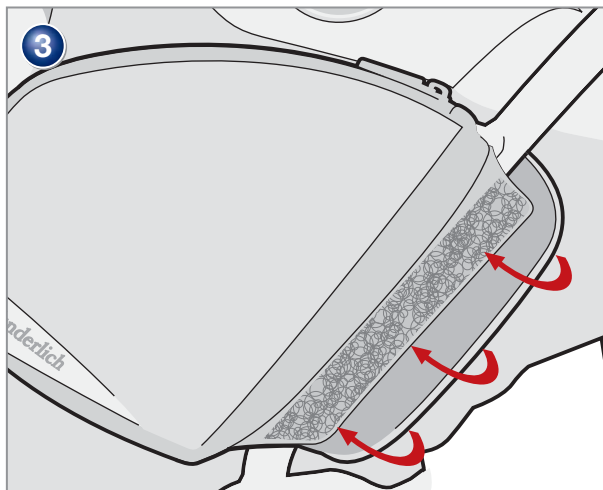

Anbauanleitung
Fitting Instruction
Istruzione
Instructions
Instrucciones

Sturzbügeltasche
BMW R 1200 GS
Adventure

Bestellnummer 1250506

Protection Bar Bag
BMW R 1200 GS
Adventure

Part Number 1250506

Borsa Paracinindri
BMW R 1200 GS
Adventure

Codice 1250506

Sac pour arceau de sécurité
BMW R 1200 GS
Adventure

Pièce 1250506

Bolsa par arco de defensa
BMW R 1200 GS
Adventure

Pieza 1250506

Wunderlich GmbH
Kranzweiher Weg 12
53489 Sinzig
Gewerbepark
Germany
Tel. +49-(0)2642-97980
Fax +049-(0)2642-979833
e-mail wunderlich@wunderlich.de

Geschäftsführer/Mamaging Directors:
Erich Wunderlich, Alexander de la Motte
Amtsgericht Andernach
HRB 12314
USTID-Nr./VAT-No. 01 DE 149 271 221

www.wunderlich.de

Genereller Hinweis: Unsere Anleitungen sind nach bestem Wissen erstellt worden, erfolgen jedoch ohne Gewähr. Sollten Sie mit dem Anbau nicht zurecht kommen oder Zweifel haben, so wenden Sie sich bitte an Ihren BMW-Händler oder die Werkstatt Ihres Vertrauens. Bitte beachten Sie, dass wir keine Gewährleistungen für fahrzeugspezifische Toleranzen übernehmen können! Es kann im Einzelfall notwendig sein, dass Produkte diesen angepasst werden müssen.

News, Shop, Downloads + Informationen:
www.wunderlich.de

Kataloganforderung + Downloads:
www.wunderlich.de/katalog

General note: Our fitting instructions are written to the best of our knowledge but specifications or details may change. If you have difficulties or have doubts with fitting this part please seek advice from your BMW dealer or workshop of your choice. Please note that in some cases due to vehicle related tolerances beyond our control some products might need adjusting to fit. We cannot warranty parts fitting in those circumstances.

Catalogue download (English):
www.wunderlich.de/update

General information, dealers and news:
www.wunderlich.de/International

Note generali: Le nostre istruzioni di montaggio sono scritte al meglio delle nostre possibilità ma dettagli o specifiche possono venire variate. Se avete difficoltà o dubbi sul montaggio di questo accessorio vi invitiamo a rivolgervi al vostro concessionario BMW o alla vostra officina di fiducia. Prendete nota che in qualche caso per tolleranze relative al veicolo al di fuori del nostro controllo alcuni accessori possono necessitare di aggiustamenti appropriati. In questo caso non possiamo garantire un perfetto montaggio.

Download catalogo (italiano):
www.wunderlich.de/update

Informazioni generali, dealer e Novità:
<http://www.wunderlich.it>

Remarque d'ordre général: nos directives de Avis de seguridad: Las instrucciones han sido elaboradas según nuestra mejor ciencia y entender para que usted las pueda seguir sin ningún tipo de peligro. En caso de duda, contacte con su vendedor de BMW o con su taller de confianza. ¡Tenga en cuenta que según el tipo de tolerancia del vehículo, algunos productos podrían necesitar de ajuste! En tal caso, no nos hacemos cargo ni damos ninguna garantía.

Télécharger les catalogues (français):
www.wunderlich.de/update

Informations générales et distributeurs:
www.wunderlich.fr

Aviso de seguridad: Las instrucciones han sido elaboradas según nuestra mejor ciencia y entender para que usted las pueda seguir sin ningún tipo de peligro. En caso de duda, contacte con su vendedor de BMW o con su taller de confianza. ¡Tenga en cuenta que según el tipo de tolerancia del vehículo, algunos productos podrían necesitar de ajuste! En tal caso, no nos hacemos cargo ni damos ninguna garantía.

Descargar los catálogos (español):
www.wunderlich.de/update

Informaciones generales, tiendas y noticias:
www.wunderlich.de/International