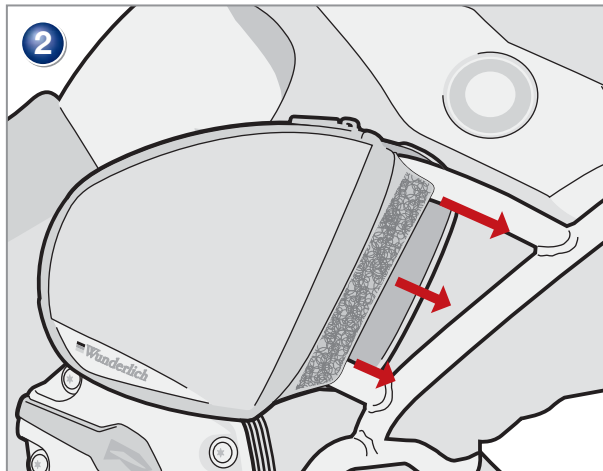

Anbauanleitung
Fitting Instruction
Istruzione
Instructions
Instrucciones

Sturzbügeltasche
BMW R 1200 GS
Adventure

Bestellnummer 1250506

Protection Bar Bag
BMW R 1200 GS
Adventure

Part Number 1250506

Borsa Paracinindri
BMW R 1200 GS
Adventure

Codice 1250506

Sac pour arceau de sécurité
BMW R 1200 GS
Adventure

Pièce 1250506

Bolsa par arco de defensa
BMW R 1200 GS
Adventure

Pieza 1250506

Wunderlich GmbH
Kranzweiher Weg 12
53489 Sinzig
Gewerbepark
Germany
Tel. +49-(0)2642-97980
Fax +049-(0)2642-979833
e-mail wunderlich@wunderlich.de

Geschäftsführer/Mamaging Directors:
Erich Wunderlich, Alexander de la Motte
Amtsgericht Andernach
HRB 12314
USTID-Nr./VAT-No. 01 DE 149 271 221

www.wunderlich.de

Genereller Hinweis: Unsere Anleitungen sind nach bestem Wissen erstellt worden, erfolgen jedoch ohne Gewähr. Sollten Sie mit dem Anbau nicht zurecht kommen oder Zweifel haben, so wenden Sie sich bitte an Ihren BMW-Händler oder die Werkstatt Ihres Vertrauens. Bitte beachten Sie, dass wir keine Gewährleistungen für fahrzeugspezifische Toleranzen übernehmen können! Es kann im Einzelfall notwendig sein, dass Produkte diesen angepasst werden müssen.

News, Shop, Downloads + Informationen:
www.wunderlich.de

Kataloganforderung + Downloads:
www.wunderlich.de/katalog

General note: Our fitting instructions are written to the best of our knowledge but specifications or details may change. If you have difficulties or have doubts with fitting this part please seek advice from your BMW dealer or workshop of your choice. Please note that in some cases due to vehicle related tolerances beyond our control some products might need adjusting to fit. We cannot warranty parts fitting in those circumstances.

Catalogue download (English):
www.wunderlich.de/update

General information, dealers and news:
www.wunderlich.de/International

Note generali: Le nostre istruzioni di montaggio sono scritte al meglio delle nostre possibilità ma dettagli o specifiche possono venire variate. Se avete difficoltà o dubbi sul montaggio di questo accessorio vi invitiamo a rivolgervi al vostro concessionario BMW o alla vostra officina di fiducia. Prendete nota che in qualche caso per tolleranze relative al veicolo al di fuori del nostro controllo alcuni accessori possono necessitare di aggiustamenti appropriati. In questo caso non possiamo garantire un perfetto montaggio.

Download catalogo (italiano):
www.wunderlich.de/update

Informazioni generali, dealer e Novità:
<http://www.wunderlich.it>

Remarque d'ordre général: nos directives de Avis de seguridad: Las instrucciones han sido elaboradas según nuestra mejor ciencia y entender para que usted las pueda seguir sin ningún tipo de peligro. En caso de duda, contacte con su vendedor de BMW o con su taller de confianza. ¡Tenga en cuenta que según el tipo de tolerancia del vehículo, algunos productos podrían necesitar de ajuste! En tal caso, no nos hacemos cargo ni damos ninguna garantía.

Télécharger les catalogues (français):
www.wunderlich.de/update

Informations générales et distributeurs:
www.wunderlich.fr

Aviso de seguridad: Las instrucciones han sido elaboradas según nuestra mejor ciencia y entender para que usted las pueda seguir sin ningún tipo de peligro. En caso de duda, contacte con su vendedor de BMW o con su taller de confianza. ¡Tenga en cuenta que según el tipo de tolerancia del vehículo, algunos productos podrían necesitar de ajuste! En tal caso, no nos hacemos cargo ni damos ninguna garantía.

Descargar los catálogos (español):
www.wunderlich.de/update

Informaciones generales, tiendas y noticias:
www.wunderlich.de/International