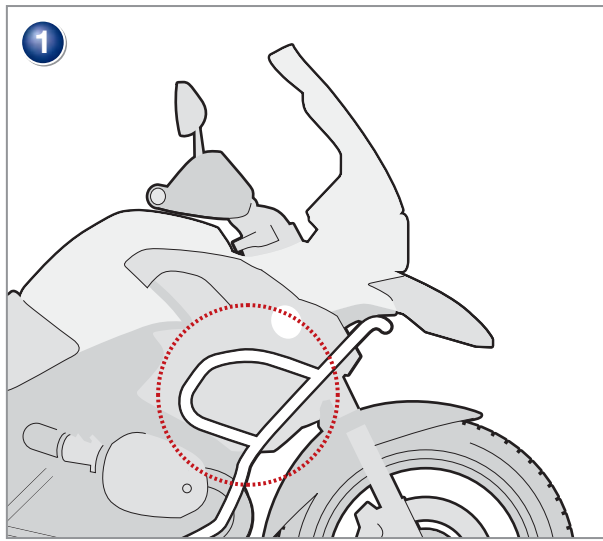

Anbauanleitung
Fitting Instruction
Istruzione
Instructions
Instrucciones

Sturzbügeltasche
BMW R 1200 GS
Adventure

Bestellnummer 1250506

Protection Bar Bag
BMW R 1200 GS
Adventure

Part Number 1250506

Borsa Paracinindri
BMW R 1200 GS
Adventure

Codice 1250506

Sac pour arceau de sécurité
BMW R 1200 GS
Adventure

Pièce 1250506

Bolsa par arco de defensa
BMW R 1200 GS
Adventure

Pieza 1250506

Wunderlich GmbH
Kranzweiher Weg 12
53489 Sinzig
Gewerbepark
Germany
Tel. +49-(0)2642-97980
Fax +049-(0)2642-979833
e-mail wunderlich@wunderlich.de

Geschäftsführer/Mamaging Directors:
Erich Wunderlich, Alexander de la Motte
Amtsgericht Andernach
HRB 12314
USTID-Nr./VAT-No. 01 DE 149 271 221

www.wunderlich.de

Genereller Hinweis: Unsere Anleitungen sind nach bestem Wissen erstellt worden, erfolgen jedoch ohne Gewähr. Sollten Sie mit dem Anbau nicht zurecht kommen oder Zweifel haben, so wenden Sie sich bitte an Ihren BMW-Händler oder die Werkstatt Ihres Vertrauens. Bitte beachten Sie, dass wir keine Gewährleistungen für fahrzeugspezifische Toleranzen übernehmen können! Es kann im Einzelfall notwendig sein, dass Produkte diesen angepasst werden müssen.

News, Shop, Downloads + Informationen:
www.wunderlich.de

Kataloganforderung + Downloads:
www.wunderlich.de/katalog

General note: Our fitting instructions are written to the best of our knowledge but specifications or details may change. If you have difficulties or have doubts with fitting this part please seek advice from your BMW dealer or workshop of your choice. Please note that in some cases due to vehicle related tolerances beyond our control some products might need adjusting to fit. We cannot warranty parts fitting in those circumstances.

Catalogue download (English):
www.wunderlich.de/update

General information, dealers and news:
www.wunderlich.de/International

Note generali: Le nostre istruzioni di montaggio sono scritte al meglio delle nostre possibilità ma dettagli o specifiche possono venire variate. Se avete difficoltà o dubbi sul montaggio di questo accessorio vi invitiamo a rivolgervi al vostro concessionario BMW o alla vostra officina di fiducia. Prendete nota che in qualche caso per tolleranze relative al veicolo al di fuori del nostro controllo alcuni accessori possono necessitare di aggiustamenti appropriati. In questo caso non possiamo garantire un perfetto montaggio.

Download catalogo (italiano):
www.wunderlich.de/update

Informazioni generali, dealer e Novità:
<http://www.wunderlich.it>

Remarque d'ordre général: nos directives de Avis de seguridad: Las instrucciones han sido elaboradas según nuestra mejor ciencia y entender para que usted las pueda seguir sin ningún tipo de peligro. En caso de duda, contacte con su vendedor de BMW o con su taller de confianza. ¡Tenga en cuenta que según el tipo de tolerancia del vehículo, algunos productos podrían necesitar de ajuste! En tal caso, no nos hacemos cargo ni damos ninguna garantía.

Télécharger les catalogues (français):
www.wunderlich.de/update

Informations générales et distributeurs:
www.wunderlich.fr

Aviso de seguridad: Las instrucciones han sido elaboradas según nuestra mejor ciencia y entender para que usted las pueda seguir sin ningún tipo de peligro. En caso de duda, contacte con su vendedor de BMW o con su taller de confianza. ¡Tenga en cuenta que según el tipo de tolerancia del vehículo, algunos productos podrían necesitar de ajuste! En tal caso, no nos hacemos cargo ni damos ninguna garantía.

Descargar los catálogos (español):
www.wunderlich.de/update

Informaciones generales, tiendas y noticias:
www.wunderlich.de/International