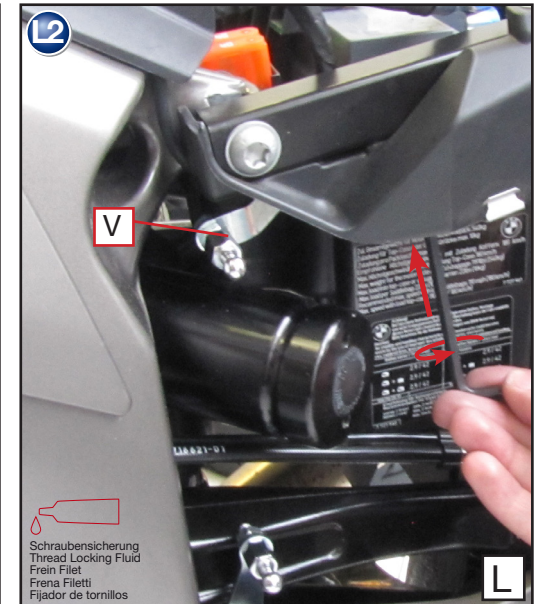

Copyright by Wunderlich®