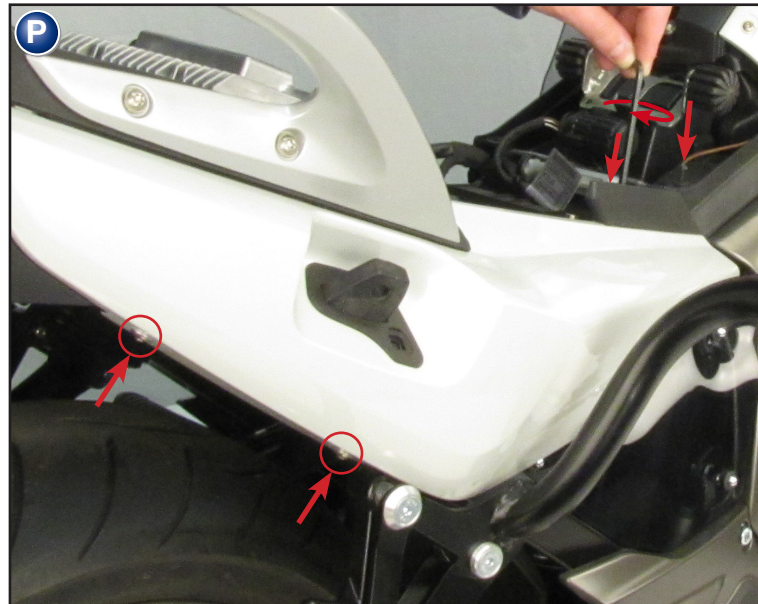

Copyright by Wunderlich®