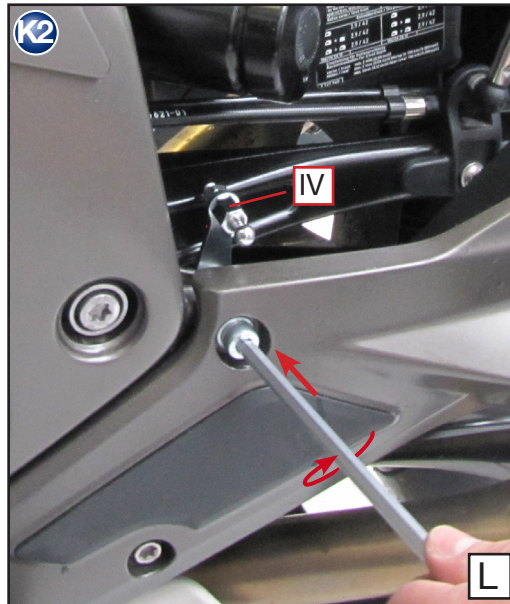

Copyright by Wunderlich®