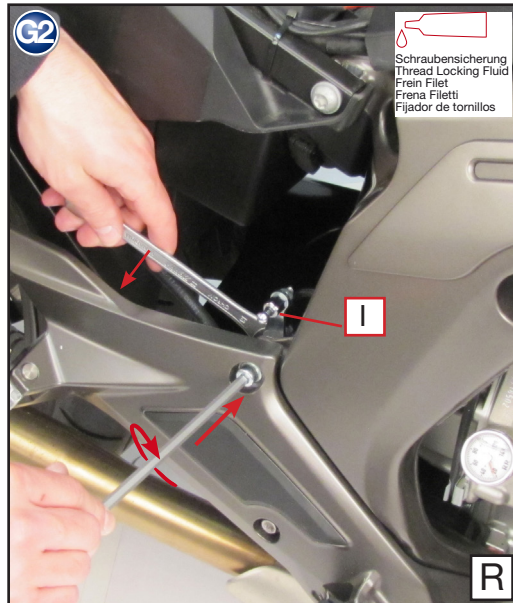

Copyright by Wunderlich®