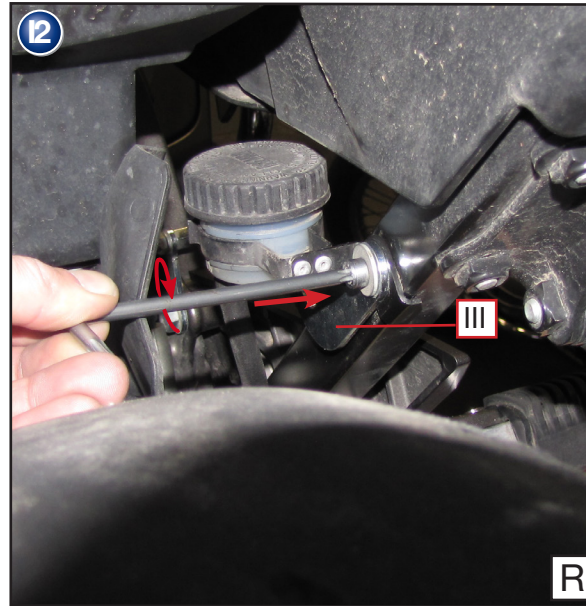

Copyright by Wunderlich®