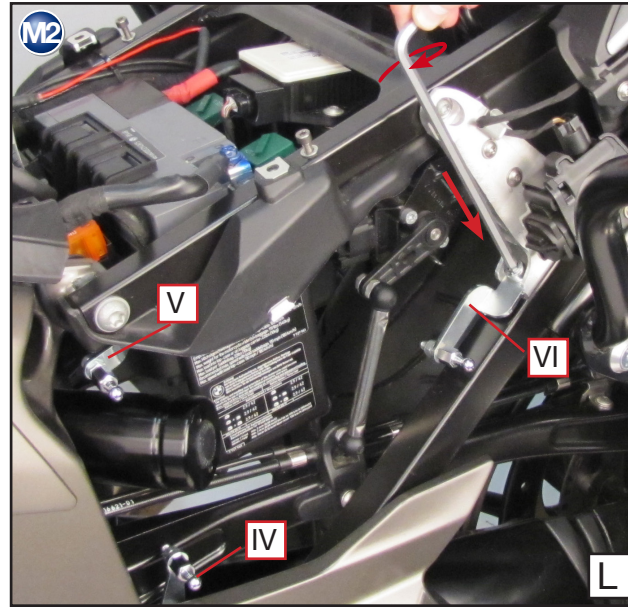

Copyright by Wunderlich®