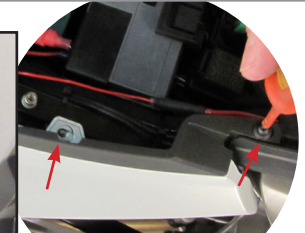

Copyright by Wunderlich®