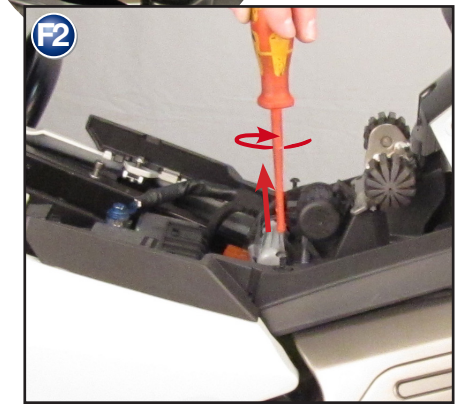

Copyright by Wunderlich®