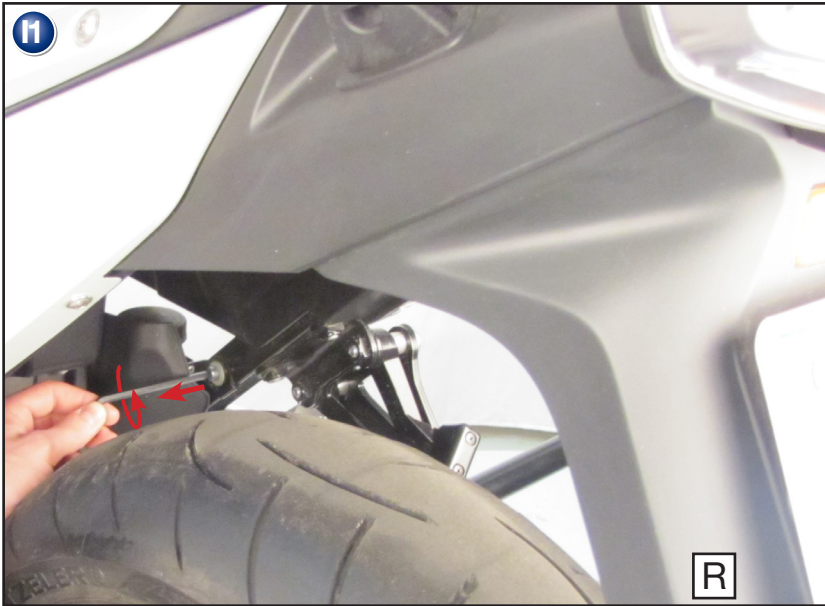

Copyright by Wunderlich®