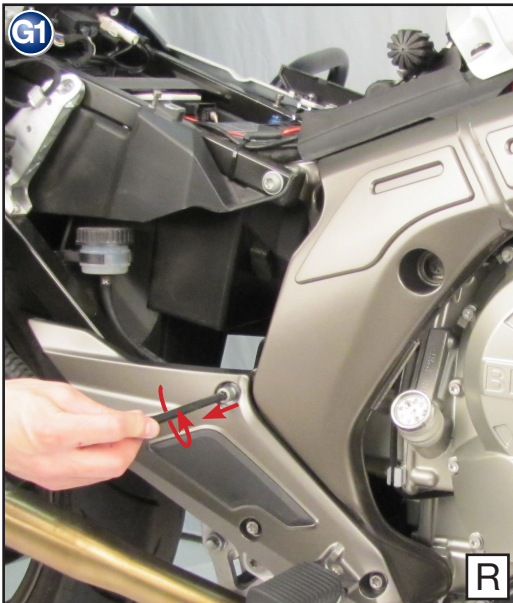

Copyright by Wunderlich®