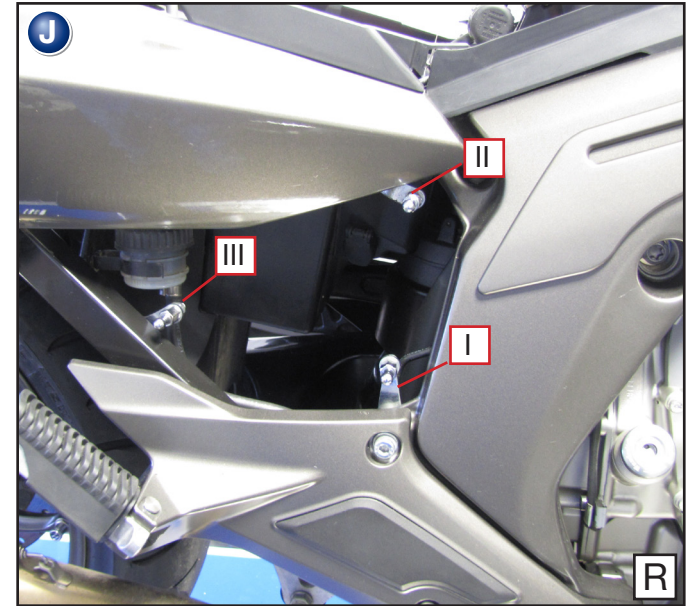

Copyright by Wunderlich®