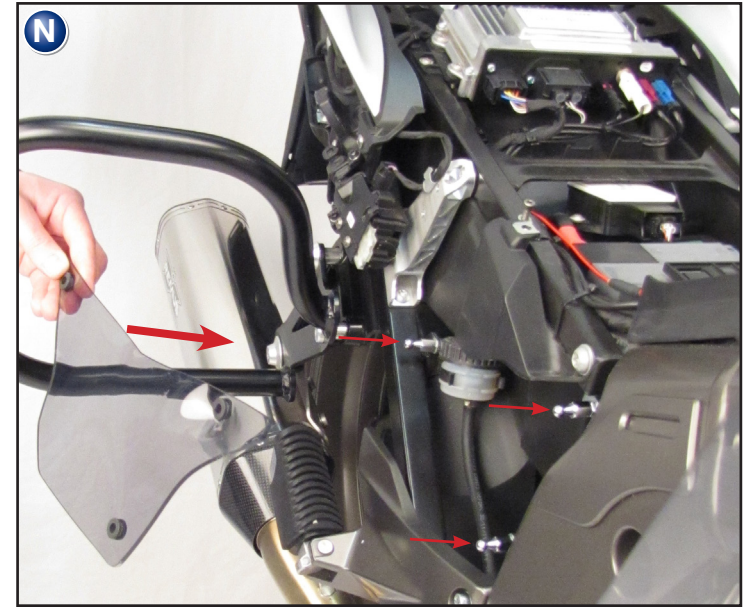

Copyright by Wunderlich®