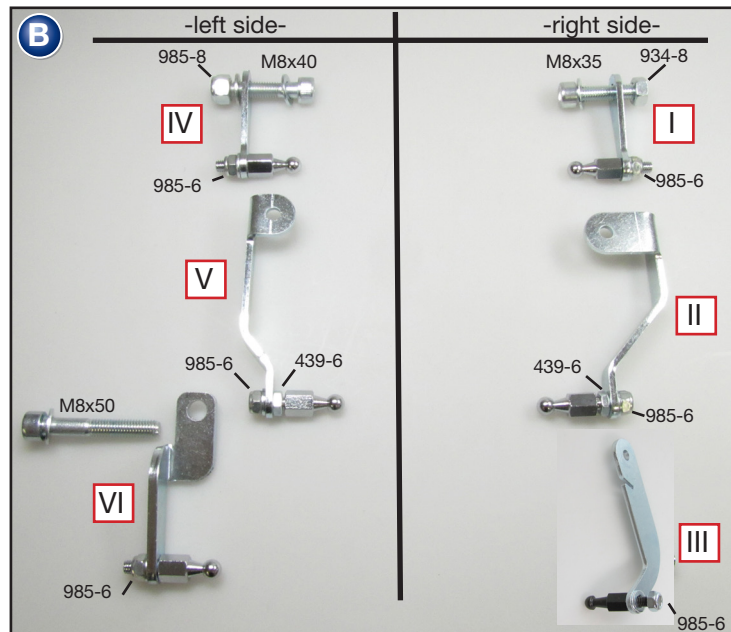

**Seitendeckel  
BMW K 1600**

Bestellnummer 8110522

**Side Cover Set  
BMW K 1600**

Part Number 8110522

**Fiancetti laterali  
BMW K 1600**

Codice 8110522

**Caches latéraux  
BMW K 1600**

Pièce 8110522

**Cubieta laterales  
BMW K 1600**

Pieza 8110522

Schraube Bolt Bullone	Anzugsmomente Torque Values Valori di coppia	
M6 mm	6 Nm	4.5 ft-lb
M8 mm	15 Nm	11 ft-lb
M10 mm	30 Nm	22 ft-lb
M12 mm	55 Nm	40.5 ft-lb

**Schraubenlineal:** Das Lineal soll Ihnen bei der Identifizierung der Schrauben helfen. Bitte bedenken Sie, daß Schrauben an Ihrer Einschraubtiefe gemessen werden, also ohne Kopf. M5x25 = Durchmesser 5 mm, Länge 25 mm

**Metric Ruler for determining bolt sizes:** When measuring bolts, only measure the length of thread and shaft without the bolt head. For example, M5x12 means diameter of bolt is 5 mm, length 12 mm.

**Il righello per identificare la lunghezza giusta di ogni bullone:** Quando misurate i bulloni misurate soltanto la filettatura senza la testa. Per esempio, M5x12 significa che il diametro della vite é 5 mm, la lunghezza é 12 mm.