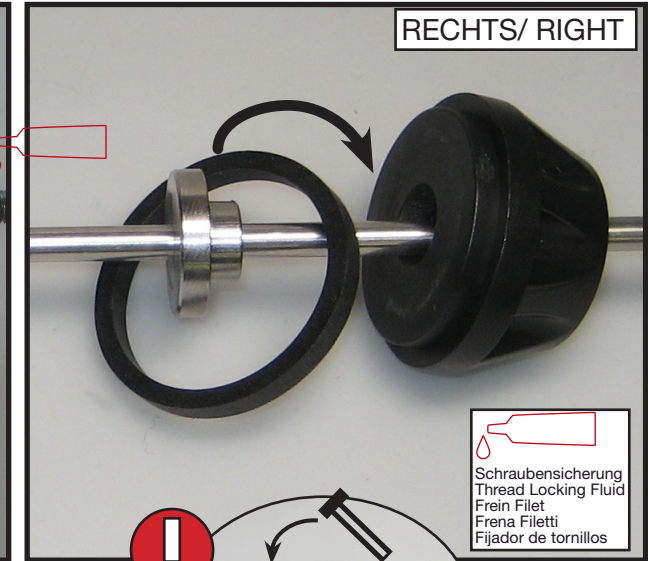

Sturzpad Vorderrad

Crash Pad Front wheel

Ruota Crash Pad anteriore

Crash Pad roue avant

Rueda Crash Pad frontal

Bestellnummer 42155/42156

Part Number 42155/156

Part Number 42155/156

Pièce 42155/156

Pieza 42155/156

Schraubensicherung  
Thread Locking Fluid  
Frein Filet  
Frena Filetti  
Fijador de tornillos

**Achtung:**  
die Wunderlich GmbH übernimmt keine Haftung für un-mittelbare oder Folgeschäden am Fahrzeug, bzw. Personenschäden die durch einen Sturz, Unfall oder unsachgemäße bzw. mangelhafte Montage ihrer Produkte entstehen!