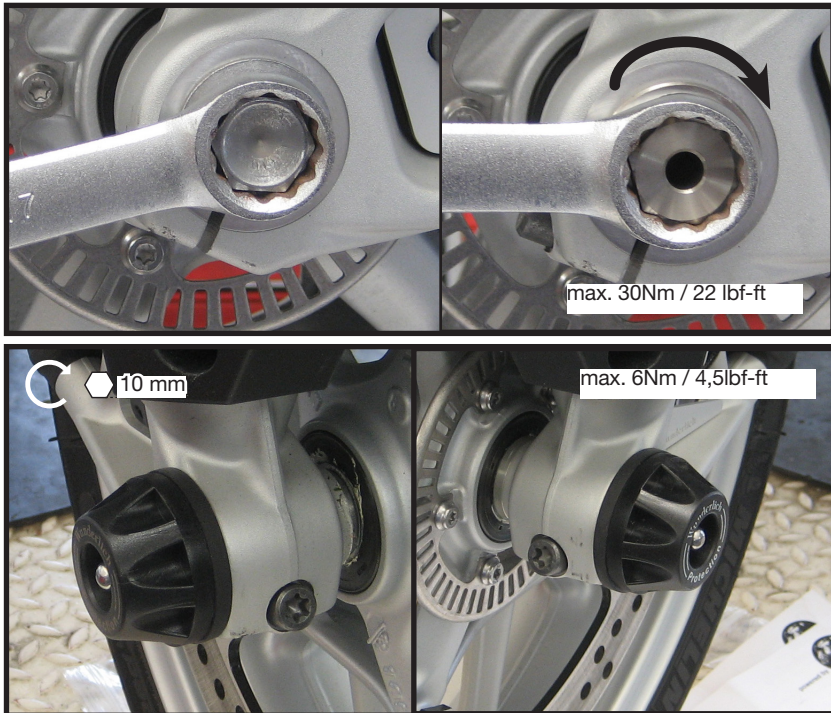

Sturzpad Vorderrad

Crash Pad Front wheel

Ruota Crash Pad anteriore

Crash Pad roue avant

Rueda Crash Pad frontal

Bestellnummer 42155/42156

Part Number 42155/156

Part Number 42155/156

Pièce 42155/156

Pieza 42155/156

Schraubensicherung  
Thread Locking Fluid  
Frein Filet  
Frena Filetti  
Fijador de tornillos

**Achtung:**  
die Wunderlich GmbH übernimmt keine Haftung für un-mittelbare oder Folgeschäden am Fahrzeug, bzw. Personenschäden die durch einen Sturz, Unfall oder unsachgemäße bzw. mangelhafte Montage ihrer Produkte entstehen!