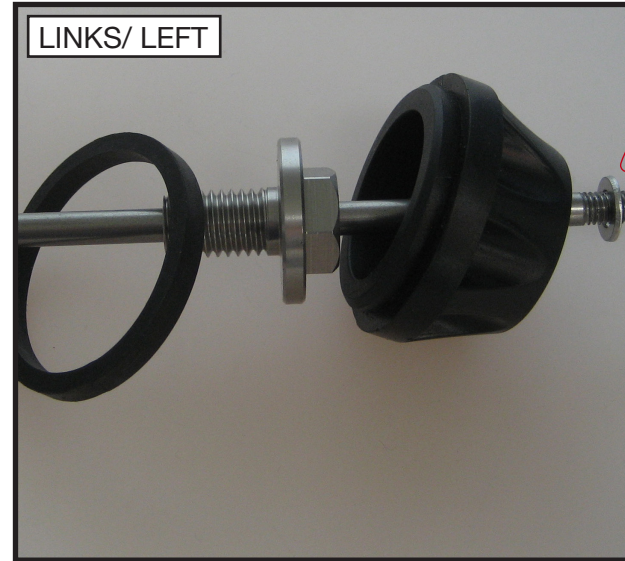

Sturzpad Vorderrad

Crash Pad Front wheel

Ruota Crash Pad anteriore

Crash Pad roue avant

Rueda Crash Pad frontal

Bestellnummer 42155/42156

Part Number 42155/156

Part Number 42155/156

Pièce 42155/156

Pieza 42155/156

Schraubensicherung  
Thread Locking Fluid  
Frein Filet  
Frena Filetti  
Fijador de tornillos

**Achtung:**  
die Wunderlich GmbH übernimmt keine Haftung für un-mittelbare oder Folgeschäden am Fahrzeug, bzw. Personenschäden die durch einen Sturz, Unfall oder unsachgemäße bzw. mangelhafte Montage ihrer Produkte entstehen!