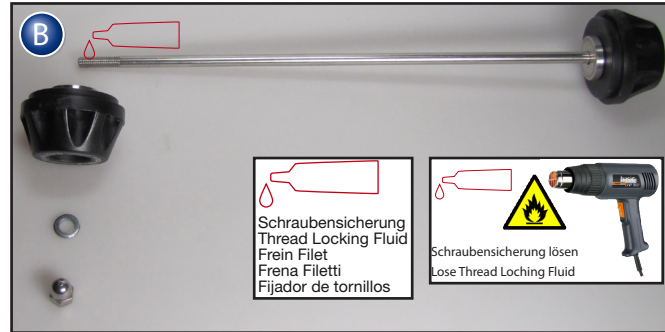

Sturzpad Vorderrad  
BMW S1000RR/Nine T  
Bestellnummer 42149/42158-00

Crash Pad front-wheel  
BMW S1000RR/Nine T  
Part Number 42149/42158-00

Ruota Crash Pad anteriore  
BMW S1000RR/Nine T  
Codice 42149/42158-00

Crash Pad roue avant  
BMW S1000RR/Nine T  
Pièce 42149/42158-00

Rueda Crash Pad frontal  
BMW S1000RR/Nine T  
Pieza 42149/42158-00

**Achtung:** die Wunderlich GmbH übernimmt keine Haftung für unmittelbare oder Folgeschäden am Fahrzeug, bzw. Personenschäden die durch einen Sturz, Unfall oder unsachgemäße bzw. mangelhafte Montage ihrer Produkte entstehen!