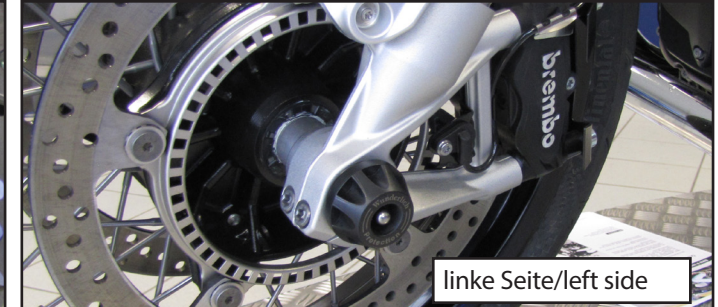

Sturzpad Vorderrad  
BMW S1000RR/Nine T  
Bestellnummer 42149/42158-00

Crash Pad front-wheel  
BMW S1000RR/Nine T  
Part Number 42149/42158-00

Ruota Crash Pad anteriore  
BMW S1000RR/Nine T  
Codice 42149/42158-00

Crash Pad roue avant  
BMW S1000RR/Nine T  
Pièce 42149/42158-00

Rueda Crash Pad frontal  
BMW S1000RR/Nine T  
Pieza 42149/42158-00

**Achtung:** die Wunderlich GmbH übernimmt keine Haftung für unmittelbare oder Folgeschäden am Fahrzeug, bzw. Personenschäden die durch einen Sturz, Unfall oder unsachgemäße bzw. mangelhafte Montage ihrer Produkte entstehen!