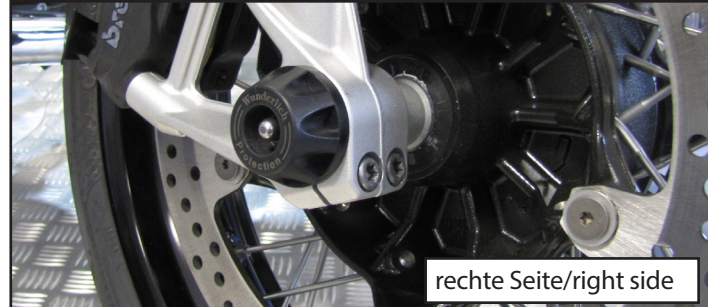

Sturzpad Vorderrad  
BMW S1000RR/Nine T  
Bestellnummer 42149/42158-00

Crash Pad front-wheel  
BMW S1000RR/Nine T  
Part Number 42149/42158-00

Ruota Crash Pad anteriore  
BMW S1000RR/Nine T  
Codice 42149/42158-00

Crash Pad roue avant  
BMW S1000RR/Nine T  
Pièce 42149/42158-00

Rueda Crash Pad frontal  
BMW S1000RR/Nine T  
Pieza 42149/42158-00

**Achtung:** die Wunderlich GmbH übernimmt keine Haftung für unmittelbare oder Folgeschäden am Fahrzeug, bzw. Personenschäden die durch einen Sturz, Unfall oder unsachgemäße bzw. mangelhafte Montage ihrer Produkte entstehen!