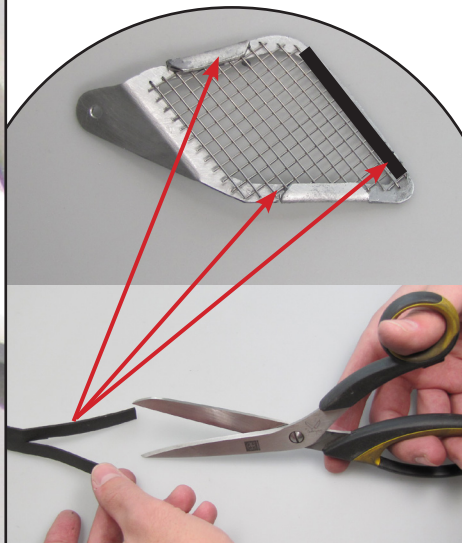

Pièce 42750-000

**Rejilla de admisión
BMW R 1200 GS/LC**

Pieza 42750-000

Copyright by Wunderlich®

Genereller Hinweis: Unsere Anleitungen sind nach bestem Wissen erstellt worden, erfolgen jedoch ohne Gewähr. Sollten Sie mit dem Anbau nicht zurecht kommen oder Zweifel haben, so wenden Sie sich bitte an Ihren BMW-Händler oder die Werkstatt Ihres Vertrauens. Bitte beachten Sie, dass wir keine Gewährleistungen für fahrzeugspezifische Toleranzen übernehmen können! Es kann im Einzelfall notwendig sein, dass Produkte diesen angepasst werden müssen.