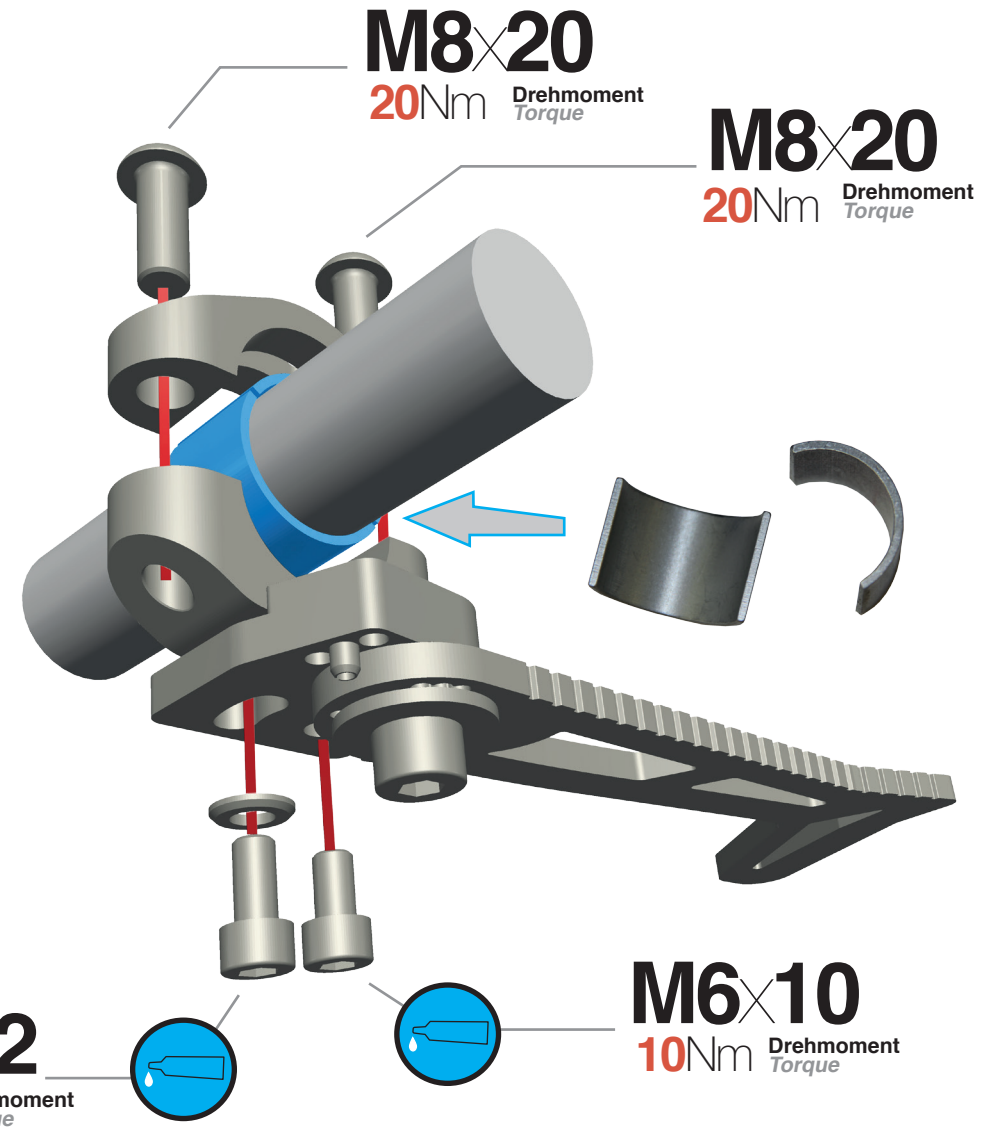

Sturzbügelrasten

crash bar foot rest

pedane posapiedi
per il paracilindri

Collier de serrage pour
fixer le repose-pied à
l'arceau de sécurité

Estriberas para
defensas de motor

Art.Nr.: 41140

Lackschutzfolie
paint protection film

Auf keinen Fall auf die Rasten stellen.
Never stand on the pegs.
Mai stare sulle spine.
Ne montez jamais sur les chevilles.
Nunca se pare sobre las clavijas.

M8x20
20Nm Drehmoment
Torque

M8x20
20Nm Drehmoment
Torque

M6x12
10Nm Drehmoment
Torque

M6x10
10Nm Drehmoment
Torque

Einstellbar
adjustable

Einstellbar
adjustable

Regelmäßig
fetten

grease
regularly