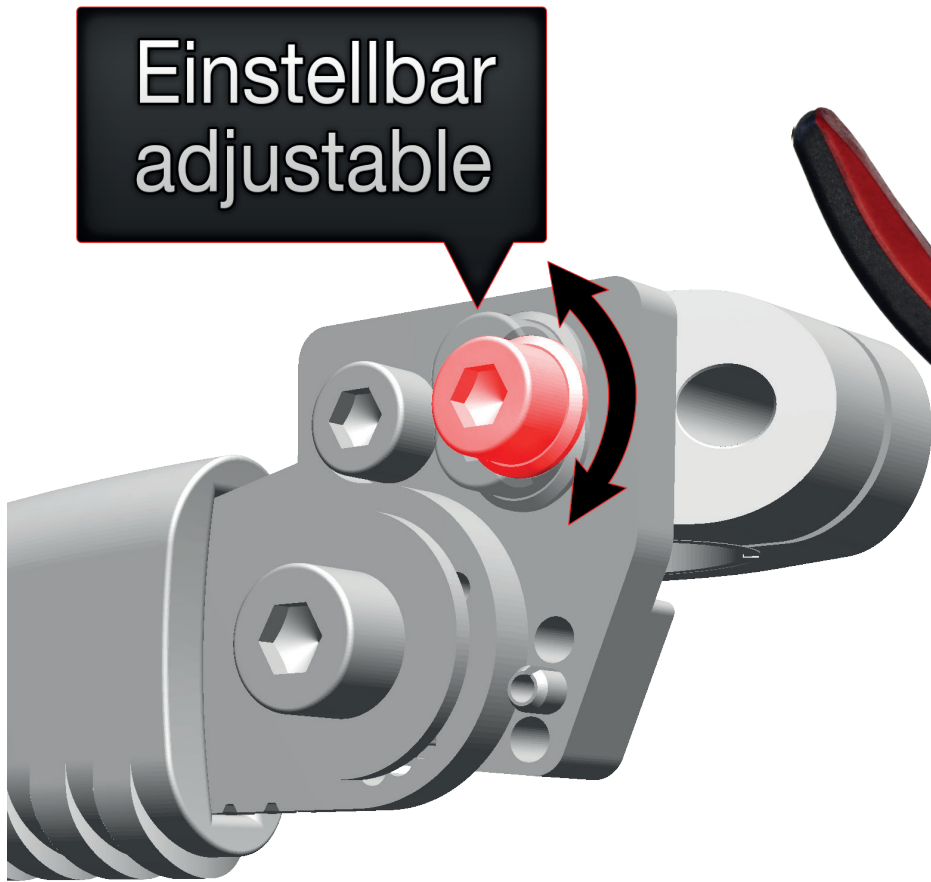

Sturzbügelrasten

crash bar foot rest

pedane posapiedi
per il paracilindri

Collier de serrage pour
fixer le repose-pied à
l'arceau de sécurité

Estriberas para
defensas de motor

Art.Nr.: 41140

Lackschutzfolie
paint protection film

Auf keinen Fall auf die Rasten stellen.
Never stand on the pegs.
Mai stare sulle spine.
Ne montez jamais sur les chevilles.
Nunca se pare sobre las clavijas.

M8x20
20Nm Drehmoment
Torque

M8x20
20Nm Drehmoment
Torque

M6x12
10Nm Drehmoment
Torque

M6x10
10Nm Drehmoment
Torque

Einstellbar
adjustable

Einstellbar
adjustable

Regelmäßig
fetten

grease
regularly