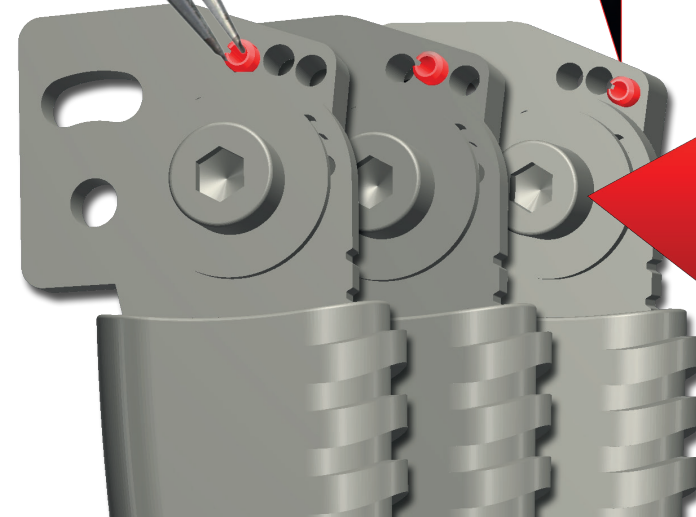

Sturzbügelrasten

crash bar foot rest

pedane posapiedi
per il paracilindri

Collier de serrage pour
fixer le repose-pied à
l'arceau de sécurité

Estriberas para
defensas de motor

Art.Nr.: 41140

Lackschutzfolie
paint protection film

Auf keinen Fall auf die Rasten stellen.
Never stand on the pegs.
Mai stare sulle spine.
Ne montez jamais sur les chevilles.
Nunca se pare sobre las clavijas.

M8x20
20Nm Drehmoment
Torque

M8x20
20Nm Drehmoment
Torque

M6x12
10Nm Drehmoment
Torque

M6x10
10Nm Drehmoment
Torque

Einstellbar
adjustable

Einstellbar
adjustable

Regelmäßig
fetten

grease
regularly