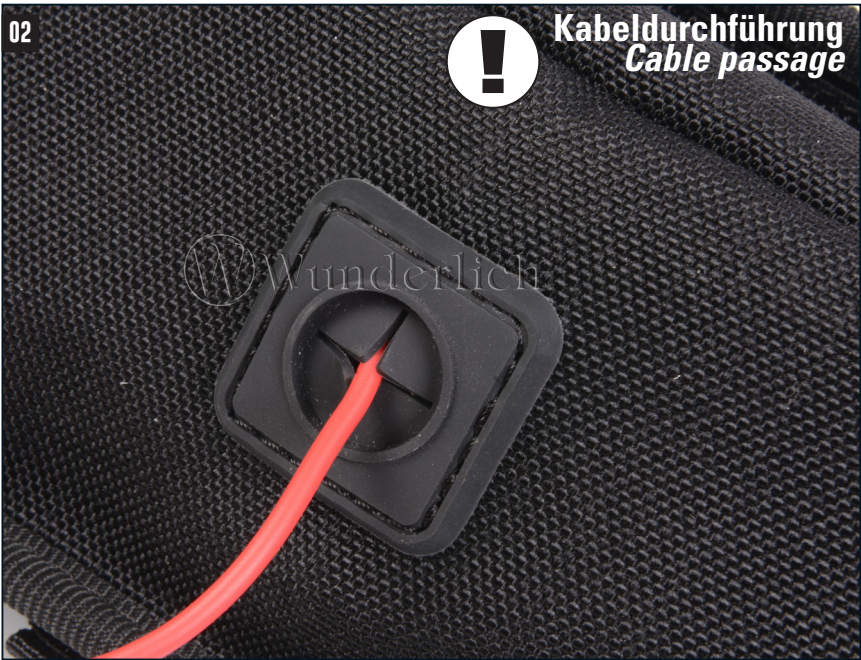

LENKERTASCHE

Handlebar bag | Borsa per manubrio | Sacoche de guidon | Bolsa de manillar

20890-xxx

01

02

Kabeldurchführung
Cable passage

03