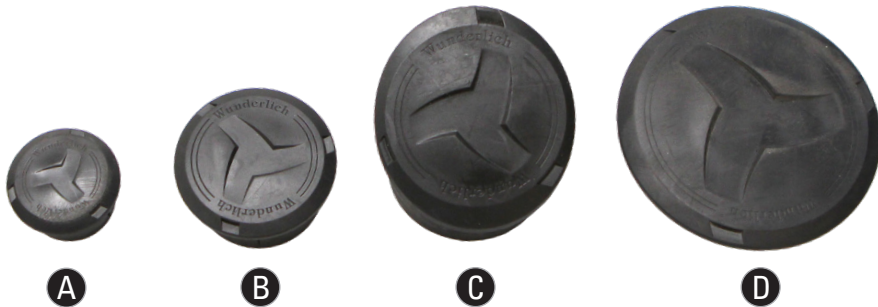

# RAHMENSTOPFEN

frame cover | coperchi per telaio | capuchons pour cadre | cubiertas para armazon

Art.-Nr: 42742-202

Rahmen und Stopfen vor der Montage entfetten. Lockere Stopfen mit ein wenig Silikon oder Rescue Siliconband einkleben!

*Degrease frame and covers before mounting. Paste the loose frame cover into with a little silicone or Rescue silicone tape!*