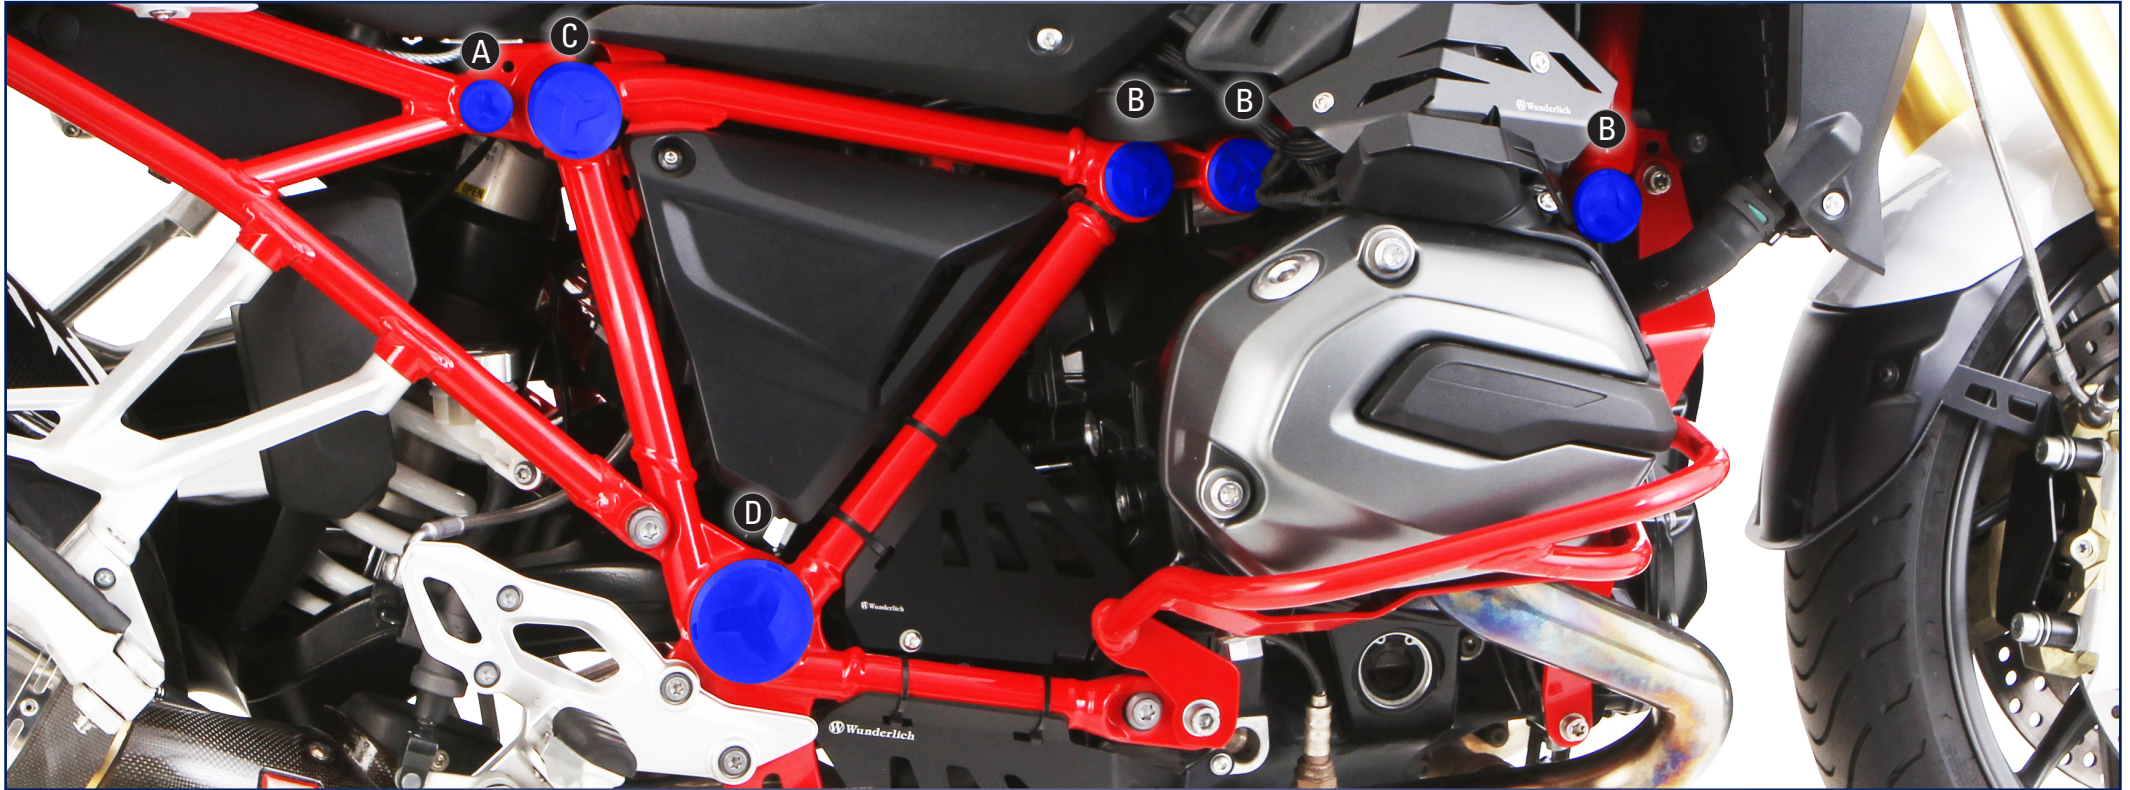

# RAHMENSTOPFEN

frame cover | coperchi per telaio | capuchons pour cadre | cubiertas para armazon

Art.-Nr: 42742-202

Rahmen und Stopfen vor der Montage entfetten. Lockere Stopfen mit ein wenig Silikon oder Rescue Siliconband einkleben!

*Degrease frame and covers before mounting. Paste the loose frame cover into with a little silicone or Rescue silicone tape!*