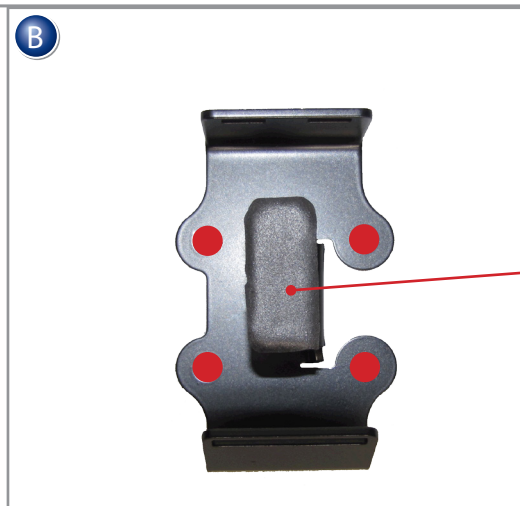

Navihalterung
BMW R 1200 GS/RT LC
21170-202

Navigation bracket
BMW R 1200 GS/RT LC
21170-202

Supporto per navigazione
BMW R 1200 GS/RT LC
21170-202

Support pour système de navigation
BMW R 1200 GS/RT LC
21170-202

Soporte para navegador GPS
BMW R 1200 GS/RT LC
21170-202

 Zur Montage des MediaBag muss zunächst das Lochbild des Halters übertragen werden. Achten sie auf den korrekten Sitz. Nun bohren Sie die Löcher und verschrauben die Tasche mit den beigelegten Schrauben am Halter.

 First mark the mounting points of the bracket to the MediaBag. Make sure that position is correct. Now drill the holes and mount the MediaBag to the bracket by using included screws.