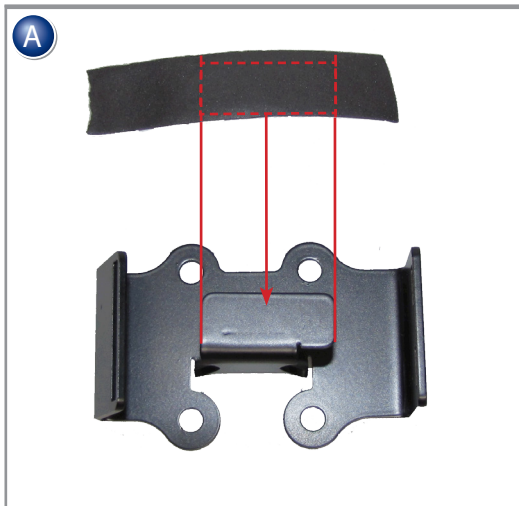

Navihalterung
BMW R 1200 GS/RT LC
21170-202

Navigation bracket
BMW R 1200 GS/RT LC
21170-202

Supporto per navigazione
BMW R 1200 GS/RT LC
21170-202

Support pour système de navigation
BMW R 1200 GS/RT LC
21170-202

Soporte para navegador GPS
BMW R 1200 GS/RT LC
21170-202

 Zur Montage des MediaBag muss zunächst das Lochbild des Halters übertragen werden. Achten sie auf den korrekten Sitz. Nun bohren Sie die Löcher und verschrauben die Tasche mit den beigelegten Schrauben am Halter.

 First mark the mounting points of the bracket to the MediaBag. Make sure that position is correct. Now drill the holes and mount the MediaBag to the bracket by using included screws.