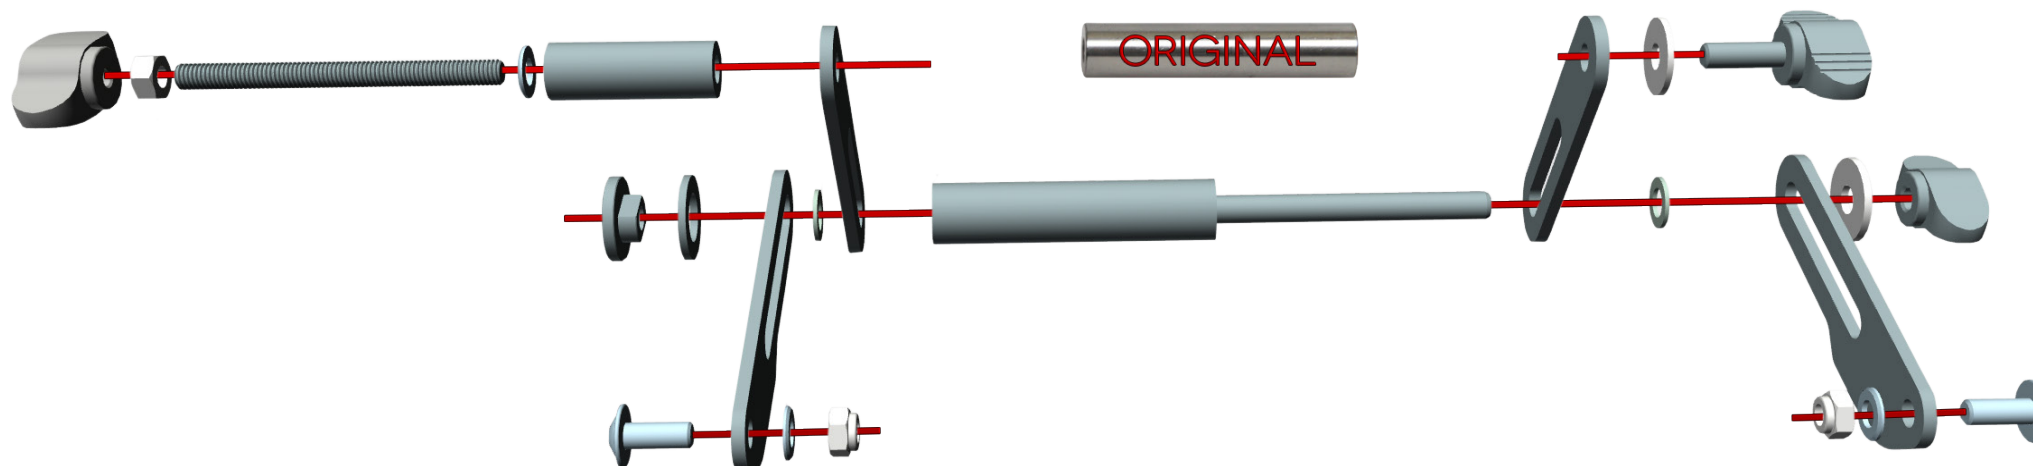

Navihalterung

*Navi mount adjustable*

*Navi staffa regolabile*

*Support Navi réglable*

*Navi soporte ajustable*

Art.Nr.: 21171

Die O-Ringe dienen nur der Transportsicherung.

*The O-rings are only used for transport safety.*