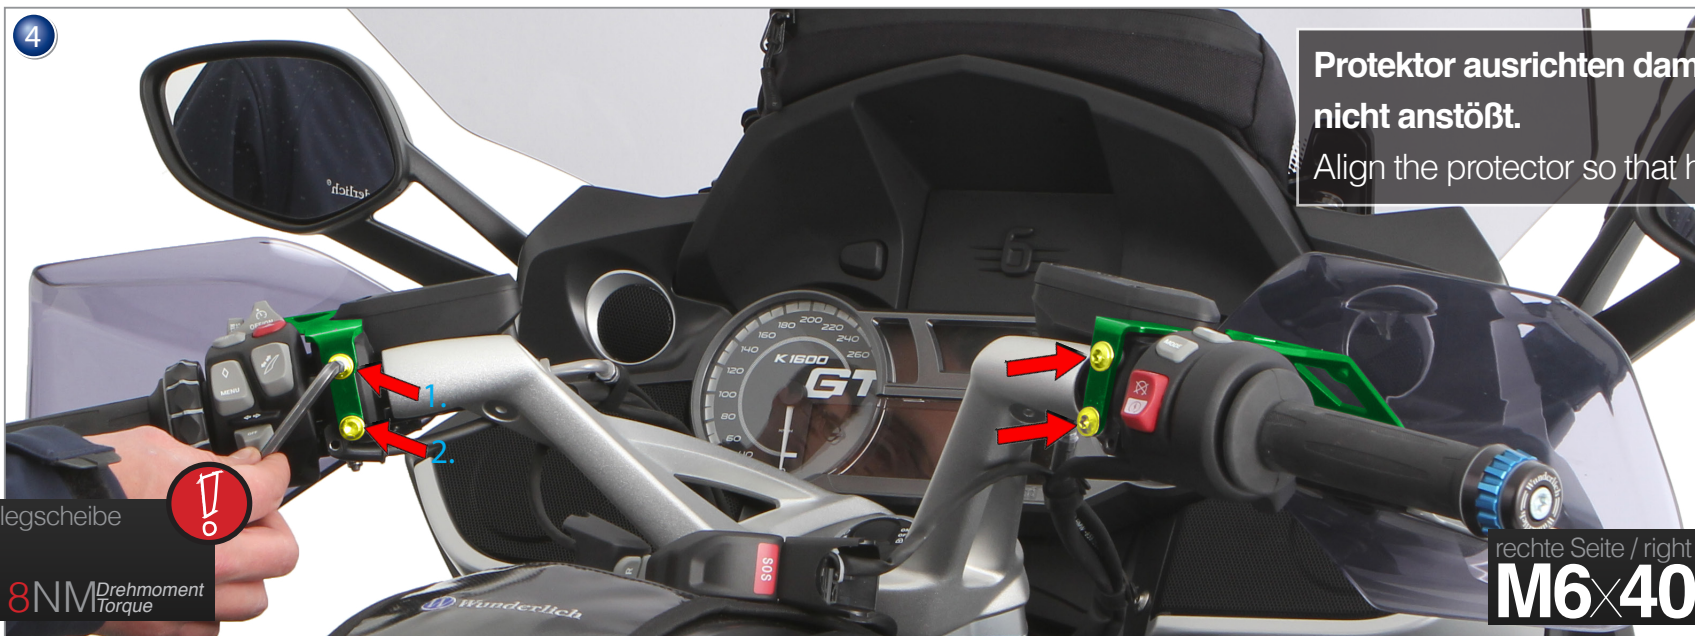

linke Seite + Unterlegscheibe
left side + washer

M6×45 8NM Drehmoment
Torque

Gummistopfen
rubber stopper

D11,5 - d6,5 - L8,9

M5×20

Fahrtrichtung
driving direction

Nur bei originalen Zusatzarmaturen !
Only with original additional fittings !

Moosgummi
foam rubber

Protector ausrichten damit er nicht anstößt.
Align the protector so that he does not hit.

linke Seite + Unterlegscheibe
left side + washer
M6x45 8NM Drehmoment
Torque

rechte Seite / right side
M6x40 8NM Drehmoment
Torque